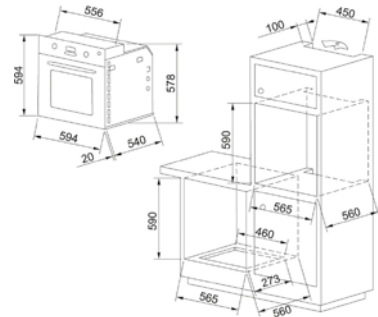

Equipamiento:

Bandeja **pastelera**
Parrilla **horno**
Guías **laterales cromadas**
Guías **telescopicas opcionales**

GN 42 ST XS
Acero Inoxidable
FUN **116.0494.147**
EAN **7612981921385**
€ **279**

GLASS LINEAR 42

A

Información técnica:
Totales **594 x 594 x 560 mm**
Capacidad **60 litros**

Características:

Cristal **doble**
Iluminación interna **1 x 15 W**
Esmalte interior **para una fácil limpieza**

Funciones:

Estático **4 funciones**
Sistema **puerta fría**