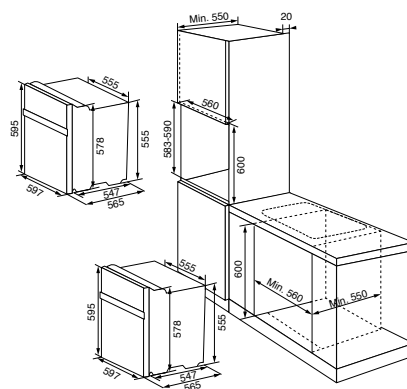

Hornos y
microondas