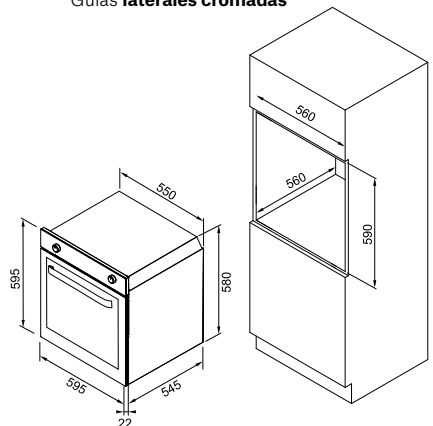

Equipamiento:

Bandeja **profunda**
Bandeja **pastelera**
Parrilla **1**
Guías **laterales cromadas**

Hornos y
microondas