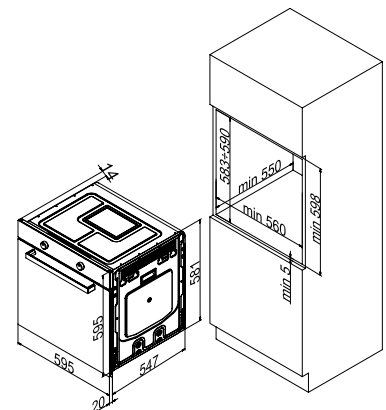

CR 913 M WH DCT TFT
Cristal Blanco
FUN **116.0374.296**
EAN **7612981604523**
€ **1.695**

Crystal

CR 66 M BK/F
Cristal Negro
FUN **116.0534.497**
EAN **7612985499286**
€ 665

CRYSTAL

1 2

Información técnica:
Totales **595 x 595 x 545 mm**
Capacidad **66 litros**