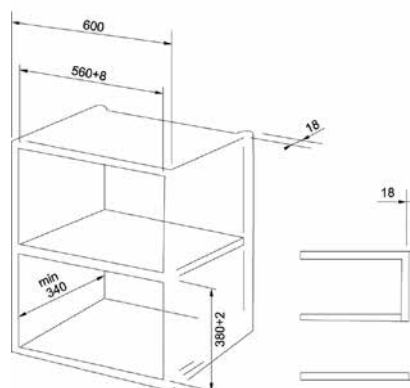

Equipamiento:

Plato **Ø 245 mm**
 Rejilla elevada **cromada para grill**

Glass Linear

GN 86 M H XS
Acero Inoxidable
FUN **116.0529.847**
EAN **7612985476867**
€ 399

GN 86 M H BK
Cristal Negro
FUN **116.0529.848**
EAN **7612985476874**
€ 409

GN 86 M H w WH
Cristal Blanco
FUN **116.0529.849**
EAN **7612985476881**
€ 409

GLASS LINEAR 86

1 2

Información técnica:
Totales **594 x 594 x 560 mm**
Capacidad **60 litros**

A

Características:

Display **LCD** **ambar**
Mandos **escamoteables push-pull**
Timer **digital**
Bloqueo infantil
Limpieza **Steam Cleaning**
Cristales **desmontables**
Cristal **doble**
Iluminación interna **1 x 15 W**
Esmalte interior **para una fácil limpieza**