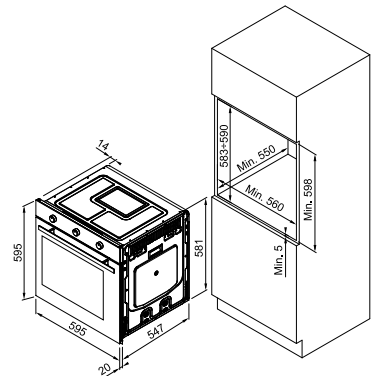

Hornos y
microondas

Accesorios opcionales

1

133.0487.154
Guía Telescópica derecha
HORNO MARIS FREE
€ 60

2

133.0487.155
Guía Telescópica izquierda
HORNO MARIS FREE
€ 60