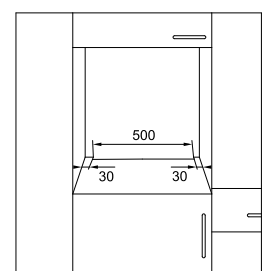

Accesorios opcionales

1

FUN **112.0494.291**
EAN **7612981921781**
Set Guías Telescópicas 1 Nivel
HORNO GLASS LINEAR 82 / 86
€ **35**