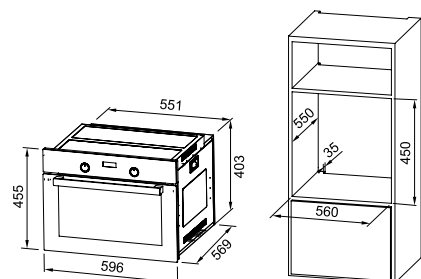

Accesorios opcionales

1

FUN **112.0494.291**
EAN **7612981921781**
Set Guías Telescópicas 1 Nivel
HORNO GLASS LINEAR 82 / 86
€ **35**