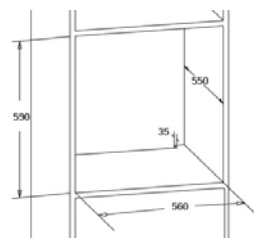

Glass Linear

GN 86 M H XS
Acero Inoxidable
FUN **116.0529.847**
EAN **7612985476867**
€ 399

GN 86 M H BK
Cristal Negro
FUN **116.0529.848**
EAN **7612985476874**
€ 409

GN 86 M H w WH
Cristal Blanco
FUN **116.0529.849**
EAN **7612985476881**
€ 409

GLASS LINEAR 86

1 2

Información técnica:
Totales **594 x 594 x 560 mm**
Capacidad **60 litros**

A

Características:

Display **LCD** **ambar**
Mandos **escamoteables push-pull**
Timer **digital**
Bloqueo infantil
Limpieza **Steam Cleaning**
Cristales **desmontables**
Cristal **doble**
Iluminación interna **1 x 15 W**
Esmalte interior **para una fácil limpieza**

Funciones:

Multifunción **7 funciones**
Descongelación
Programador **inicio/fin con aviso acústico**
Sistema **puerta fría**

Equipamiento:

Bandeja **profunda con parrilla**
Bandeja **pastelera**
Parrilla **1**
Guías **laterales cromadas**
(telescopicas opcionales)