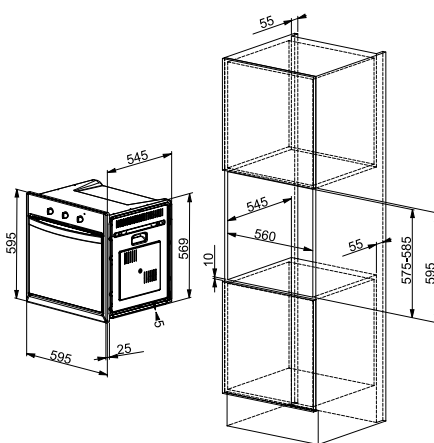

CL 85 M GF*
Grafito
FUN **116.0271.388**
EAN **7612980990900**
€ **759**

COUNTRY FLAT CLASSIC LINE

1 2

A

Información técnica:
Totales **597 x 595 x 565 mm**
Capacidad **66 litros**

Características:
Display **reloj analógico**
Mandos **dorados**
Franke Fullglass System
Cristal **triple**
Iluminación interna **2 x 25 W**
Esmalte interior **para una fácil limpieza**

Funciones:
Multifunción **8 funciones**
Descongelación
Sistema **puerta fría**
Programador **inicio/paro con aviso acústico**

Equipamiento:
Bandeja **profunda**
Bandeja **pastelera**
Parrilla **1**
Guías **telescopicas opcionales**

Accesorios opcionales

1

112.0589.465
Guías Telescópicas
en 2 niveles
€ **79**

2

112.0589.466
Set Guías Telescópicas
en 3 Niveles
€ **99**