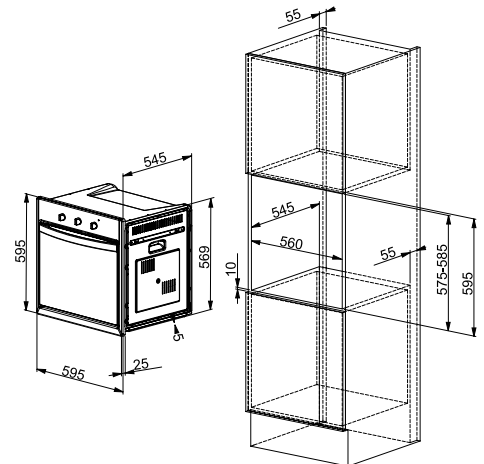

CR 66 M WH/F
Cristal Blanco
FUN **116.0534.496**
EAN **7612985499279**
€ 665

Accesorios opcionales

1

112.0589.465
Guías Telescópicas
en 2 niveles
€ 79

2

112.0589.466
Set Guías Telescópicas
en 3 Niveles
€ 99