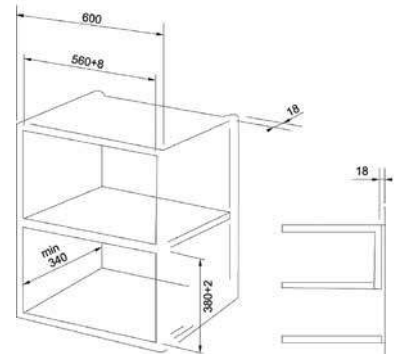

Equipamiento:

Plato **Ø 245 mm**
Rejilla elevada **cromada para grill**