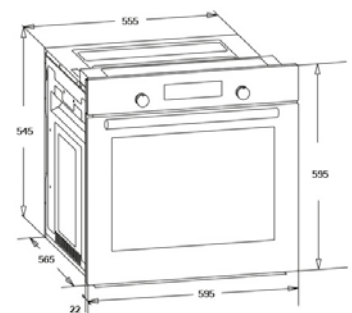

Glass Linear

GN 86 M H XS
Acero Inoxidable
FUN **116.0529.847**
EAN **7612985476867**
€ 399

GN 86 M H BK
Cristal Negro
FUN **116.0529.848**
EAN **7612985476874**
€ 409

GN 86 M H w WH
Cristal Blanco
FUN **116.0529.849**
EAN **7612985476881**
€ 409

GLASS LINEAR 86

1 2

Información técnica:
Totales **594 x 594 x 560 mm**
Capacidad **60 litros**

A

Características:

Display **LCD** **ambar**
Mandos **escamoteables push-pull**
Timer **digital**
Bloqueo infantil
Limpieza **Steam Cleaning**
Cristales **desmontables**
Cristal **doble**
Iluminación interna **1 x 15 W**
Esmalte interior **para una fácil limpieza**

Funciones:

Multifunción **7 funciones**
Descongelación
Programador **inicio/fin con aviso acústico**
Sistema **puerta fría**

Equipamiento:

Bandeja **profunda con parrilla**
Bandeja **pastelera**
Parrilla **1**
Guías **laterales cromadas**
(telescopicas opcionales)