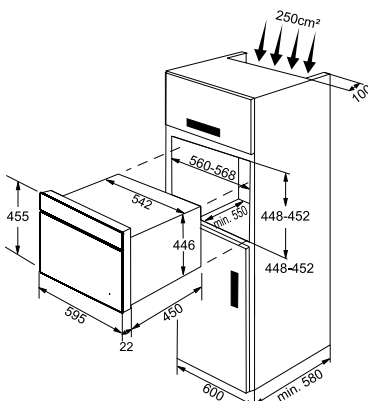

FMW 380 CL G PW*
Blanco Perla
FUN **131.0302.179**
EAN **7612981130329**
€ **799**

FMW 380 CL G GF*
Grafito
FUN **131.0302.181**
EAN **7612981130336**
€ **799**