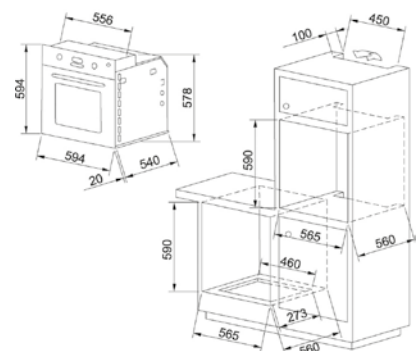

GN 42 ST XS
Acero Inoxidable
FUN **116.0494.147**
EAN **7612981921385**
€ **279**

GLASS LINEAR 42

A

Información técnica:
Totales **594 x 594 x 560 mm**
Capacidad **60 litros**

Características:

Cristal **doble**
Iluminación interna **1 x 15 W**
Esmalte interior **para una fácil limpieza**

Funciones:

Estático **4 funciones**
Sistema **puerta fría**

Equipamiento:

Bandeja **pastelera**
Parrilla **1**
Guías **laterales cromadas**
Guías **telescopicas opcionales**

Accesorios opcionales

1

FUN **112.0494.291**
EAN **7612981921781**
Set Guías Telescópicas 1 Nivel
HORNOS GLASS LINEAR 82 / 86
€ **35**