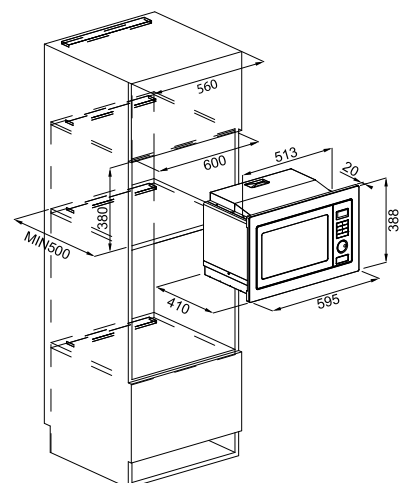

MICROONDAS CRYSTAL 25

Información técnica:
Totales **595 x 388 x 400 mm**
Capacidad **25 litros**
Potencia microondas **900 W**
Potencia grill **1000 W**

Características:
Display **digital LCD blanco**
Timer **95 minutos**
Bloqueo infantil
Microondas **con grill**
Cavidad **acero inoxidable**

Funciones:
Programas **8**
Inicio **rápido**
Descongelación **por tiempo/peso**

Equipamiento:
Plato **Ø 315 mm**
Rejilla elevada **cromada para grill**