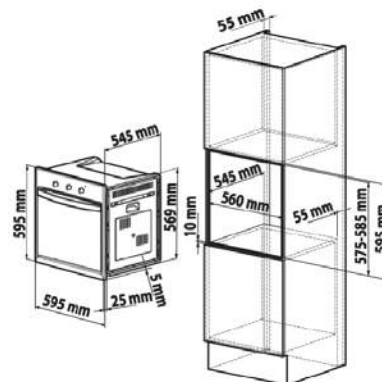

Equipamiento:

Bandeja **profunda**
Bandeja **pastelera**
Parrilla **1**
Guías **laterales cromadas**
Guías **telescópicas opcionales**