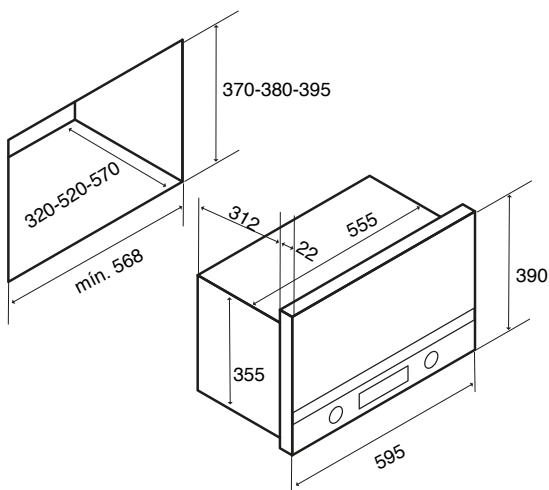

Microondas base cerámica + grill abatible
Microondas com base cerâmica + grill abatível

Mandos ocultos (escamoteables)
Comandos ocultos (escamoteáveis)

Panel de mandos Touch Control con reloj digital
Painel de comandos Touch Control com relógio digital

Grill, 1.200 W
Grill, 1.200 W

Cinco niveles de potencia, de 90W a 850W
Cinco níveis de potência, de 90W a 850W

Parrilla especial grill
Grelha especial grill

Capacidad: 22 litros
Capacidade: 22 litros

Interior en acero inoxidable
Interior em aço inoxidável

Puerta cristal exterior e interior
Porta vidro exterior e interior

Embelecedor metálico con acabado antihuella
Puxador e embelezador metálico com acabamento anti-mancha

Base cerámica de calentamiento homogéneo
Base cerâmica de aquecimento homogéneo

Temporizador de 0 a 90 minutos
Temporizador de 0 a 90 minutos

Botón + 1 minuto
Botão + 1 minuto

Descongelación automática por tiempo y peso
Descongelação automática por tempo e peso

Selector de tiempo y funciones electrónicas
Selector de tempo e funções electrónicas

Tres menús de acceso directo: microondas/grill/microondas+Grill
Três menus de acesso directo: microondas/grill/microondas+Grill

Bloqueo de seguridad para niños en el panel de mandos
Bloqueio de segurança, para crianças, no painel de comando

Apertura electrónica de puerta
Abertura electrónica da porta