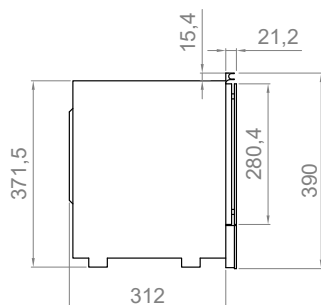

Microondas base cerámica + grill abatible
Microondas com base cerâmica + grill abatível

Mandos ocultos (escamoteables)
Comandos ocultos (escamoteáveis)

Panel de mandos Touch Control con reloj digital
Painel de comandos Touch Control com relógio digital

Grill, 1.200 W
Grill, 1.200 W

Cinco niveles de potencia, de 90W a 850W
Cinco níveis de potência, de 90W a 850W

Parrilla especial grill
Grelha especial grill

Capacidad: 22 litros
Capacidade: 22 litros

Interior en acero inoxidable
Interior em aço inoxidável

Puerta cristal exterior e interior
Porta vidro exterior e interior

Embelecedor metálico con acabado antihuella
Puxador e embelezador metálico com acabamento anti-mancha

Base cerámica de calentamiento homogéneo
Base cerâmica de aquecimento homogéneo

Temporizador de 0 a 90 minutos
Temporizador de 0 a 90 minutos

Botón + 1 minuto
Botão + 1 minuto

Descongelación automática por tiempo y peso
Descongelação automática por tempo e peso

Selector de tiempo y funciones electrónicas
Selector de tempo e funções electrónicas

Tres menús de acceso directo: microondas/grill/microondas+Grill
Três menus de acesso directo: microondas/grill/microondas+Grill

Bloqueo de seguridad para niños en el panel de mandos
Bloqueio de segurança, para crianças, no painel de comando

Apertura electrónica de puerta
Abertura electrónica da porta