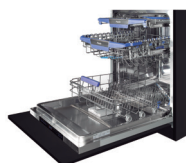

**PLT-7260**

Lavavajillas de integración. Para mueble de 60  
Máquina de lavar loiça de integrar para móveis de 60

P.V.R. 949 €

Triple sistema de secado  
Sistema de secagem triplo

**PLT-7460**

Lavavajillas de integración. Para mueble de 60  
Máquina de lavar loiça de integrar para móveis de 60

P.V.R. 949 €

Sistema de secado NaturalDry  
Sistema de secagem NaturalDry

**PLB-7145**

Lavavajillas de integración. Para mueble de 45  
Máquina de lavar loiça de integrar para móveis de 45

P.V.R. 775 €

**PLB-7160**