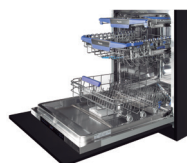

**PLT-7260**

Lavavajillas de integración. Para mueble de 60  
Máquina de lavar loiça de integrar para móveis de 60

P.V.R. 949 €

Triple sistema de secado  
Sistema de secagem triplo

**PLT-7460**

Lavavajillas de integración. Para mueble de 60  
Máquina de lavar loiça de integrar para móveis de 60