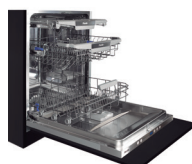

**PLT-7260**

Lavavajillas de integración. Para mueble de 60  
Máquina de lavar loiça de integrar para móveis de 60

P.V.R. 949 €

Triple sistema de secado  
Sistema de secagem triplo

**PLT-7460**

Lavavajillas de integración. Para mueble de 60  
Máquina de lavar loiça de integrar para móveis de 60

P.V.R. 949 €

Sistema de secado NaturalDry  
Sistema de secagem NaturalDry

**PLB-7145**

Lavavajillas de integración. Para mueble de 45  
Máquina de lavar loiça de integrar para móveis de 45

P.V.R. 775 €

**PLB-7160**