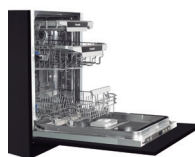

PLB-7145

Lavavajillas de integración. Para mueble de 45
Máquina de lavar loiça de integrar para móveis de 45

P.V.R. 775 €