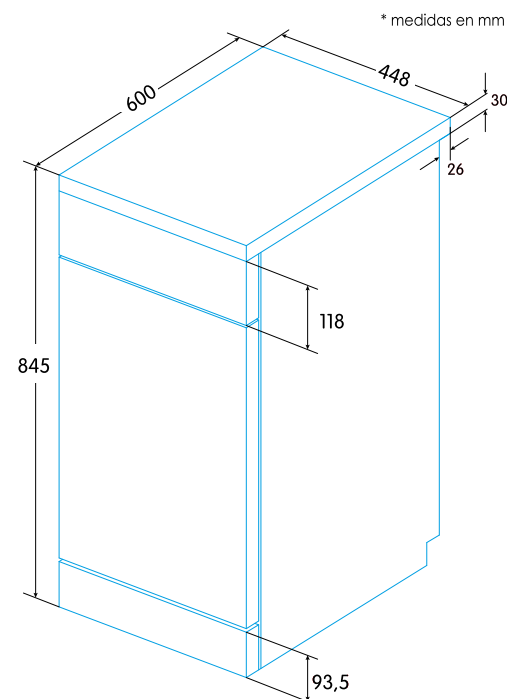

EFICIENCIA
ENERGÉTICA
(INOX)

EFICIENCIA
ENERGÉTICA
(BLANCO)

EFICACIA
SECADO

EXPRESS 90'

RÁPIDO 30'

CRISTAL

PROGRAMACIÓN
DIFERIDA

APTO PARA
TODO EN UNO

TRIPLE SEGURIDAD