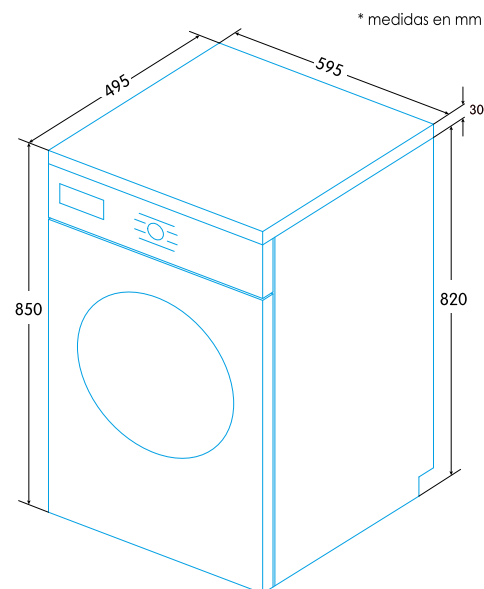

LAVADORA LIBRE INSTALACIÓN 7 KG A++

* IVA no incluido

EWF-1270 WH - Blanco**Ean-13: 8435436111969 - Cód.: 925270495 389 €**

- √ Lavadora de carga frontal
- √ Capacidad de 1 a 7 kilos
- √ Velocidad máxima de centrifugado 1.200 r.p.m
- √ Clasificación energética A++
- √ Bloqueo seguridad niños y bloqueo de puerta durante el funcionamiento
- √ 23 programas de lavado
- √ Selector de velocidad de centrifugado en mando de programación
- √ Pantalla de tecnología Led con información de: programación diferida hasta 24 horas, duración y tiempo restante de programa
- √ Programas especiales: rápidos 15, 30 y 45 min., mixtos, y delicados
- √ Opciones: programación diferida hasta 24 horas y aclarado extra

EFICIENCIA
ENERGÉTICACAPACIDAD DE
LAVADO

DISPLAY LED

PROGRAMACIÓN
DIFERIDAINDICADOR
TIEMPO RESTANTE