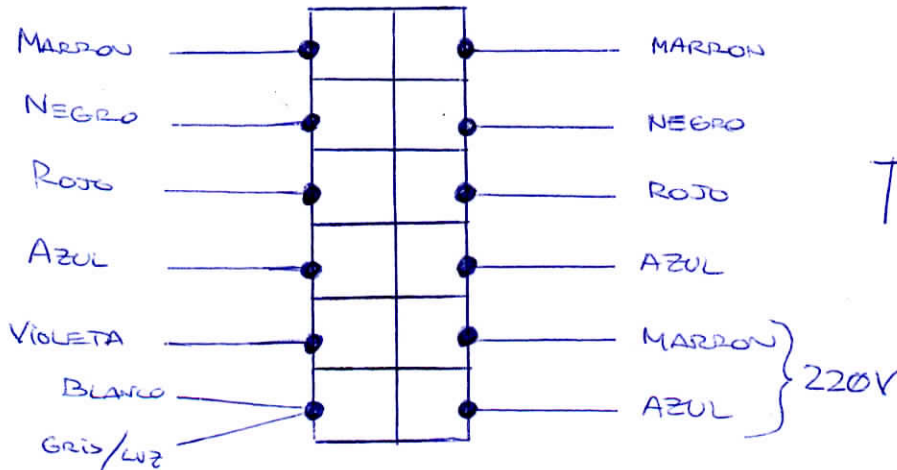

GRUPO MOTOR CATA (21001590)

REGLETA CONEXIONES: CON CONDENSADOR

LUZ	MARRON	-----	MARRON	TECL.
MOT	NEGRO	-----	NEGRO	TECL.
MOT	ROJO	-----	ROJO	TECL.
MOT	AZUL	-----	AZUL	TECL.
LINEA 220V	MARRON	-----	LILA	TECL.
LINEA 220V	AZUL	-----	BLANCO	TECL.
MOT	MARRON		GRIS	LUZ
COND	MARRON	-----	VACIO	
MOT	BLANCO			
COND	AZUL	-----	VACIO	
MOT	NARANJA			

SIN CONDENSADOR

GRUPO MOTOR CATA (21001590)

REGLETA CONEXIONES:

LUZ	MARRON	-----	MARRON	TECL.
MOT	NEGRO	-----	NEGRO	TECL.
MOT	ROJO	-----	ROJO	TECL.
MOT	AZUL	-----	AZUL	TECL.
LINEA 220V	MARRON	-----	LILA	TECL.
LINEA 220V	AZUL	-----	BLANCO	TECL.
MOT	MARRON		GRIS	LUZ
COND	MARRON	-----		
MOT	BLANCO			
COND	AZUL	-----		
MOT	NARANJA			

GRUPO MOTOR CATA (21001590)

REGLETA CONEXIONES:

LUZ	MARRON	-----	MARRON	TECL.
MOT	NEGRO	-----	NEGRO	TECL.
MOT	ROJO	-----	ROJO	TECL.
MOT	AZUL	-----	AZUL	TECL.
LINEA 220V	MARRON	-----	LILA	TECL.
LINEA 220V	AZUL	-----	BLANCO	TECL.
MOT	MARRON		GRIS	LUZ
COND	MARRON	-----		
MOT	BLANCO			
COND	AZUL	-----		
MOT	NARANJA			