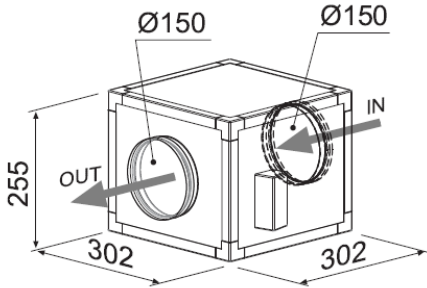

Nº BOLETIN	IN_R0009
EDICION	02

MOTORES EXTERIORES, COTAS Y SENTIDO CIRCULACION

V1200 -tipo 1 (sólo para modelos E-200 y E-300)
(560056200012)