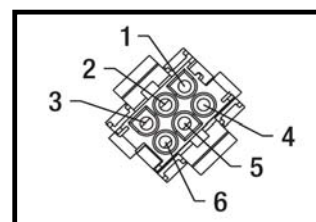

MOTOR V850 REG. PGA2007/R 220W 4uF

Color cable	Function	Nº in Conector
Black	Vel. Máx.	1
Red	Neutro. N.	2
***	No used	3
Yellow	Capacitor 4uF	4
Brown	Capacitor 4uF	5
Yellow/ Green	Tierra	6