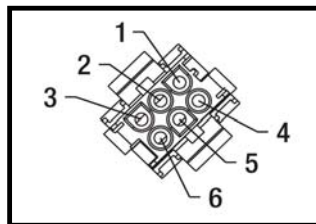

560056100057

MOTOR V850 3xVEL. BS R30DT017 E.M.C. 250W 6,3uF

CONECTOR MOTOR BS 250w

Color cable	Function	Nº in Conector
Blue	Vel. 1	1
White	Vel. 2	2
***	No used	3
Black	Vel. 3	4
Red	Capacitor 6,3uF	5
Brown	Capacitor 6,3uF	6