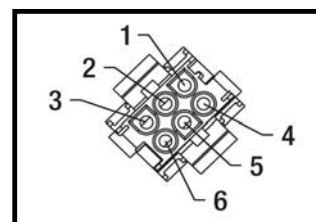

MOTOR V850 REG. BS 220W

Color cable	Function	Nº in Conector
Black		1
Red		2
***	No used	3
Blue		4
Brown		5
Yellow/ Green	Tierra	6