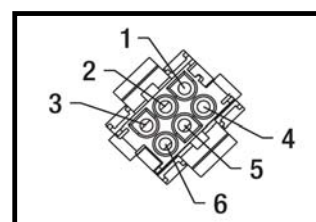

MOTOR EBM REG.

Color cable	Function	Nº in Conector
Blue	Neutro	1
***	No used	2
***	No used	3
***	No used	4
Black	Fase	5
Yellow/ Green	Tierra	6