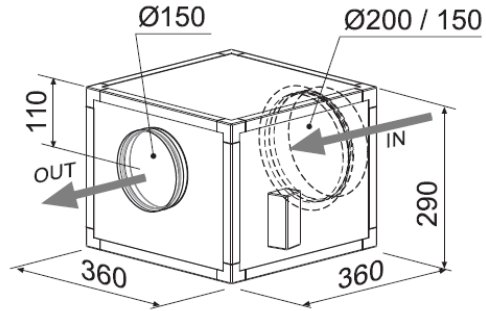

V1400 -tipo 1 (560056200008)