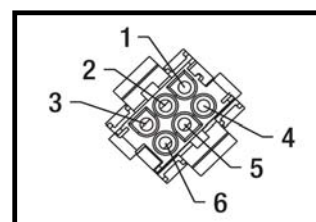

MOTOR EBM 4xVEL. 4uF

Color cable	Function	Nº in Conector
White	Vel. 1	1
Red	Vel. 2	2
Grey	Vel. 3	3
Black	Vel. 4	4
Blue	Neutro. N.	5
Yellow/ Green	Tierra	6