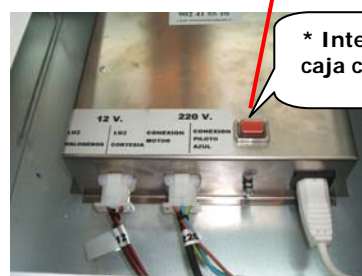

Nº BOLETIN	IN_A0007
EDICION	01

SINCRONIZACION CONTROL REMOTO (campanas de techo serie E)

!!!Importante!!!

Una vez instalada la campana y conectado el interruptor de la caja de circuitos, antes de 15 segundos se ha de pulsar la tecla luz del control remoto, de esta manera el circuito de la campana aprenderá la frecuencia del mando y la campana funcionará correctamente.

* La sincronización del mando con la campana puede perderse por cortes de luz o variaciones eléctricas de la red, provocando que la campana no responda a las órdenes del mando, con lo que se ha de sincronizar de nuevo.

* Sincronización control remoto con campana:

1º.- Desconectar diferencial de la casa o interruptor caja circuitos que alimenta de corriente la campana.

2º.- Conectar de nuevo diferencial de la casa o interruptor caja circuitos que alimenta la campana.

3º.- **IMPORTANTE:** una vez efectuado el paso 2º, **antes de que pasen 15 segundos**, con el control remoto orientado hacia la campana, **pulsar la tecla *LUZ del mando**.

4º.- Se encenderán las luces principales de la campana, la frecuencia del control remoto ya ha sido registrada por la campana y ya está sincronizada.