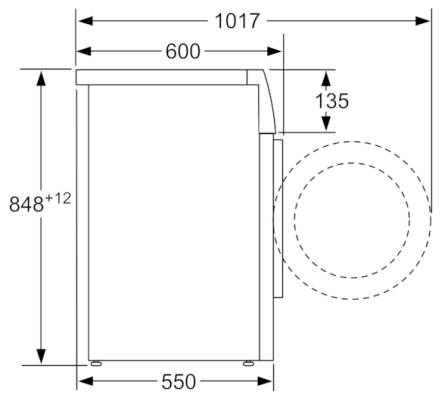

Datos técnicos

Tipo de construcción :	Independiente
Altura de la encimera extraíble (MM) :	850
Dimensiones del aparato: alto x ancho x fondo (sin puerta) :	848 x 598 x 550
Peso neto (kg) :	69,648
Potencia de conexión (W) :	2300
Intensidad corriente eléctrica (A) :	10
Tensión (V) :	220-240
Frecuencia (Hz) :	50
Certificaciones de homologacion :	, CE
Longitud del cable de alimentación eléctrica (cm) :	160
Clasificación de rendimiento de limpieza :	A
Bisagra de la puerta :	Izquierda
Ruedas de desplazamiento :	No
Código EAN :	4242002936512
Capacidad de algodón (kg) - NUEVA (2010/30/EC) :	7,0
Clase de eficiencia energética (2010/30/EC) :	A+++
Consumo anual de energía (kWh/annum) - NUEVA (2010/30/EC) :	157,00
:	0,12
:	0,50
Consumo anual de agua (l/año) - NUEVA (2010/30/EC) :	9020
Eficacia centrifugado :	B
Velocidad máxima de centrifugado (rpm) (2010/30/EC) :	1175
Duración media del programa algodón a 40° C (mín.) carga parcial (2010/30/EC) :	200
Duración media del programa algodón a 60° C (mín.) carga completa (2010/30/EC) :	200
Duración media del programa algodón a 60° C (mín.) carga parcial (2010/30/EC) :	200
Nivel de ruido en lavado en dB(A) re 1 pW :	54
Nivel de ruido en el centrifugado en dB(A) re 1 pW :	74
Tipo de instalación :	Independiente

**Serie | 4, Lavadora de carga frontal, 7 kg,
1200 rpm
WAN2426XES**

Dimensiones en mm

Dimensiones en mm