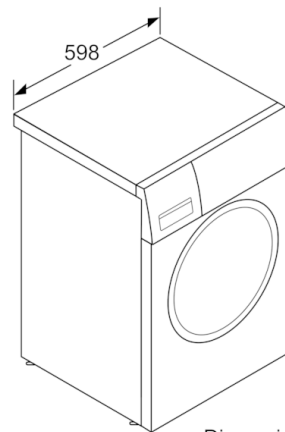

Datos técnicos

Tipo de construcción :	Independiente
Altura de la encimera extraíble (MM) :	850
Dimensiones del aparato: alto x ancho x fondo (sin puerta) :	848 x 598 x 550
Peso neto (kg) :	69,648
Potencia de conexión (W) :	2300
Intensidad corriente eléctrica (A) :	10
Tensión (V) :	220-240
Frecuencia (Hz) :	50
Certificaciones de homologacion :	, CE
Longitud del cable de alimentación eléctrica (cm) :	160
Clasificación de rendimiento de limpieza :	A
Bisagra de la puerta :	Izquierda
Ruedas de desplazamiento :	No
Código EAN :	4242002936512
Capacidad de algodón (kg) - NUEVA (2010/30/EC) :	7,0
Clase de eficiencia energética (2010/30/EC) :	A+++
Consumo anual de energía (kWh/annum) - NUEVA (2010/30/EC) :	157,00
:	0,12
:	0,50
Consumo anual de agua (l/año) - NUEVA (2010/30/EC) :	9020
Eficacia centrifugado :	B
Velocidad máxima de centrifugado (rpm) (2010/30/EC) :	1175
Duración media del programa algodón a 40° C (mín.) carga parcial (2010/30/EC) :	200
Duración media del programa algodón a 60° C (mín.) carga completa (2010/30/EC) :	200
Duración media del programa algodón a 60° C (mín.) carga parcial (2010/30/EC) :	200
Nivel de ruido en lavado en dB(A) re 1 pW :	54
Nivel de ruido en el centrifugado en dB(A) re 1 pW :	74
Tipo de instalación :	Independiente

**Serie | 4, Lavadora de carga frontal, 7 kg,
1200 rpm
WAN2426XES**

Dimensiones en mm

Dimensiones en mm