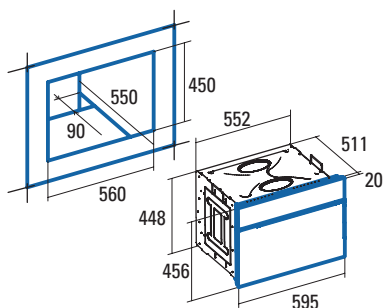

Resistencia turbocircular

ME 4006 X

- ⊙ Horno **Multifunción** - 6 funciones
- ⊙ Programador de cocción **mecánico**
- ⊙ Rango de temperatura 50°-250°
- ⊙ 4 niveles para colocación de bandejas
- ⊙ Puerta panorámica full glass de fácil limpieza con cristal desmontable
- ⊙ Puerta fría **3 cristales** con ventilación tangencial
- ⊙ Accesorios: Bandeja y parrilla
- ⊙ Sistema de limpieza **AquaSmart**
- ⊙ Acabado en inox y cristal negro
- ⊙ **Encastre en mueble de 45cm**
- ⊙ Ancho de 60cm
- ⊙ Capacidad interior **40 litros**
- ⊙ 220/240V 50/60Hz
- ⊙ **Clase de eficiencia energética: A**

ME 910

- ⊙ Horno **Multifunción** - 8 funciones
- ⊙ Programador de cocción **digital**
- ⊙ Rango de temperatura 50°-250°
- ⊙ 2 luces iluminación
- ⊙ **Asador rotativo**
- ⊙ 4 niveles para colocación de bandejas de fácil desplazamiento
- ⊙ Puerta panorámica interior de fácil limpieza
- ⊙ Puerta fría **3 cristales**
- ⊙ Accesorios: Bandeja y parrilla
- ⊙ Sistema de fácil limpieza
- ⊙ Acabado en inox
- ⊙ Ancho de 90 cm
- ⊙ Capacidad interior de **100 litros**
- ⊙ 220/240V 50/60Hz
- ⊙ **Clase de eficiencia energética: A**

ME 4006 X
Cod. **07003305** EAN **8422248067867**

289 €
IVA no incluido

ME 910
Cod. **07039303** EAN **8422248055178**

649 €
IVA no incluido