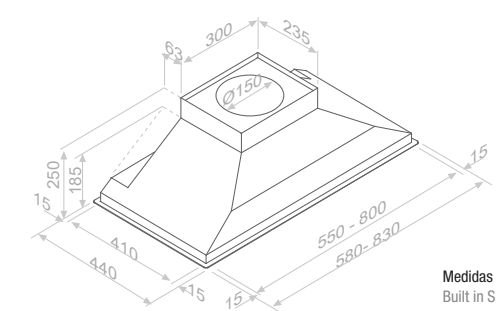

### Esquema medidas / Technical Drawings

Medidas encastre  
Built in Sizes

60	555 x 415
80	805 x 415

### Esquema medidas / Technical Drawings

Medidas encastre  
Built in Sizes

60	505 x 285
70	705 x 285