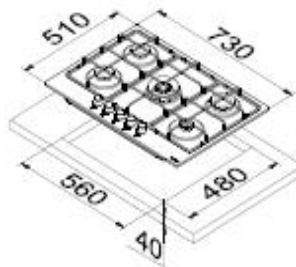

FHSM 604 4G DC XS C  
Rejilla hierro forjado  
FUN 106.0554.391  
EAN 7612985576789  
€ 329

**NEW** FHSM 604\*  
Placa de gas

- ✕ Totales 590 x 510 x 40 mm
- ✂ Encastre 560 x 480 mm
- 🔥 Parrillas hierro forjado
- 🔒 Válvulas de seguridad
- 🔌 Encendido eléctrico

♦♦ **Valores caloríficos**  
1 quemador "A" 1.000 W  
2 quemadores "SR" 1.750 W  
1 quemador "DC" 3.500 W

FHSM 755 4G DC XS C  
Rejilla hierro forjado  
FUN 106.0554.394  
EAN 7612985576819  
€ 399

**NEW** FHSM 755\*  
Placa de gas

- ✕ Totales 730 x 510 x 40 mm
- ✂ Encastre 560 x 490 mm
- 🔥 Parrillas hierro forjado
- 🔒 Válvulas de seguridad
- 🔌 Encendido eléctrico

♦♦ **Valores caloríficos**  
1 quemador "A" 1.000 W  
2 quemadores "SR" 1.750 W  
1 quemador "R" 3.000 W  
1 quemador "DC" 3.500 W

FHSM 905 4G DCL XS C  
Rejilla hierro forjado  
FUN 106.0554.401  
EAN 7612985576826  
€ 429

**NEW** FHSM 905\*  
Placa de gas

- ✕ Totales 880 x 510 x 40 mm
- ✂ Encastre 840 x 480 mm
- 🔥 Parrillas hierro forjado
- 🔒 Válvulas de seguridad
- 🔌 Encendido eléctrico