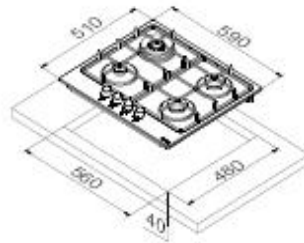

FHSM 604 4G DC XS C  
Rejilla hierro forjado  
FUN 106.0554.391  
EAN 7612985576789  
€ 329

**NEW** FHSM 604\*  
Placa de gas

- ✕ Totales 590 x 510 x 40 mm
- ✂ Encastre 560 x 480 mm
- 🔥 Parrillas hierro forjado
- 🔒 Válvulas de seguridad
- 🔌 Encendido eléctrico

♦♦ **Valores caloríficos**  
1 quemador "A" 1.000 W  
2 quemadores "SR" 1.750 W  
1 quemador "DC" 3.500 W

FHSM 755 4G DC XS C  
Rejilla hierro forjado  
FUN 106.0554.394  
EAN 7612985576819  
€ 399

**NEW** FHSM 755\*  
Placa de gas

- ✕ Totales 730 x 510 x 40 mm
- ✂ Encastre 560 x 490 mm
- 🔥 Parrillas hierro forjado
- 🔒 Válvulas de seguridad
- 🔌 Encendido eléctrico

♦♦ **Valores caloríficos**  
1 quemador "A" 1.000 W  
2 quemadores "SR" 1.750 W  
1 quemador "R" 3.000 W  
1 quemador "DC" 3.500 W

FHSM 905 4G DCL XS C  
Rejilla hierro forjado  
FUN 106.0554.401  
EAN 7612985576826  
€ 429

**NEW** FHSM 905\*  
Placa de gas

- ✕ Totales 880 x 510 x 40 mm
- ✂ Encastre 840 x 480 mm
- 🔥 Parrillas hierro forjado
- 🔒 Válvulas de seguridad
- 🔌 Encendido eléctrico