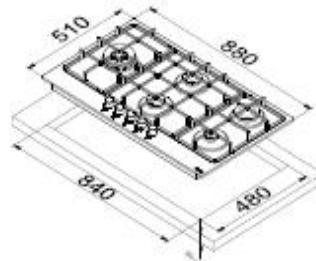

FHSM 604 4G DC XS C  
Rejilla hierro forjado  
FUN 106.0554.391  
EAN 7612985576789  
€ 329

**NEW** FHSM 604\*  
Placa de gas

- ✕ Totales 590 x 510 x 40 mm
- ✂ Encastre 560 x 480 mm
- 🔥 Parrillas hierro forjado
- 🔒 Válvulas de seguridad
- 🔌 Encendido eléctrico

♦♦ **Valores caloríficos**  
1 quemador "A" 1.000 W  
2 quemadores "SR" 1.750 W  
1 quemador "DC" 3.500 W

FHSM 755 4G DC XS C  
Rejilla hierro forjado  
FUN 106.0554.394  
EAN 7612985576819  
€ 399

**NEW** FHSM 755\*  
Placa de gas

- ✕ Totales 730 x 510 x 40 mm
- ✂ Encastre 560 x 490 mm
- 🔥 Parrillas hierro forjado
- 🔒 Válvulas de seguridad
- 🔌 Encendido eléctrico

♦♦ **Valores caloríficos**  
1 quemador "A" 1.000 W  
2 quemadores "SR" 1.750 W  
1 quemador "R" 3.000 W  
1 quemador "DC" 3.500 W

FHSM 905 4G DCL XS C  
Rejilla hierro forjado  
FUN 106.0554.401  
EAN 7612985576826  
€ 429

**NEW** FHSM 905\*  
Placa de gas

- ✕ Totales 880 x 510 x 40 mm
- ✂ Encastre 840 x 480 mm
- 🔥 Parrillas hierro forjado
- 🔒 Válvulas de seguridad
- 🔌 Encendido eléctrico