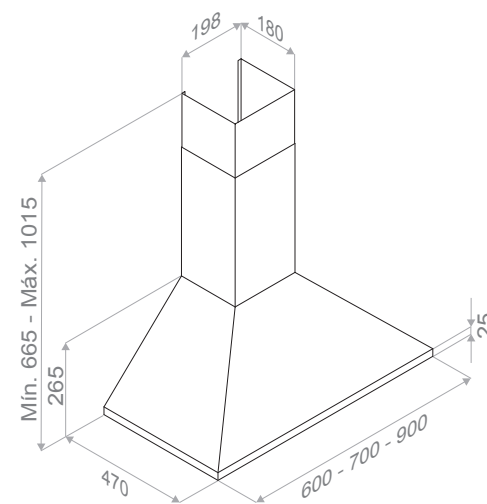

Model. 90 cm

P-221

Inox - Stainless Steel

A

Motor Interior / Interior Motor E.C. System®

Front. (cm)	Motor	Ø tubo	Clas. Ener.	Ref.
60	V.730 ECS	Ø120	A	10081
70	V.730 ECS	Ø120	A	10082
90	V.730 ECS	Ø120	A	10083

Juego de tubos hasta altura total de 1500 mm
Set of chimneys to a total height of 1500 mm

Juego de tubos hasta altura total de entre 1501 y 2000 mm
Set of chimneys to a total height of between 1501 and 2000 mm

Notas / Notes

Modelo apto sólo para encimeras compactas de 60 o 70 cm de ancho.
Recommended for hobs up to 60 or 70 cm wide.

Esquema medidas / Technical Drawings

Tubos especiales a medida
Special custom-made chimneys