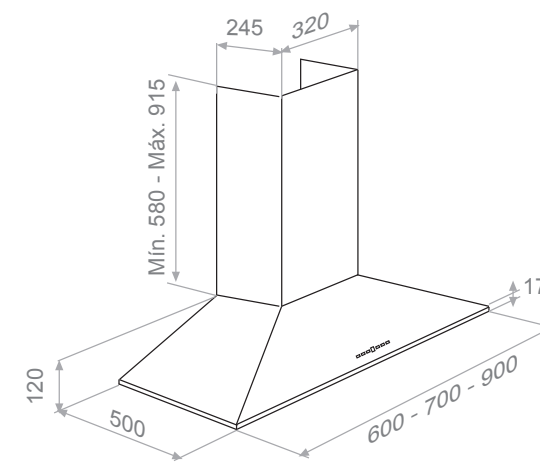

Juego de tubos hasta altura total de 1500 mm
Set of chimneys to a total height of 1500 mm

Juego de tubos hasta altura total de entre 1501 y 2000 mm
Set of chimneys to a total height of between 1501 and 2000 mm

Notas / Notes

Modelo apto sólo para encimeras compactas de 60 o 70 cm de ancho.
Recommended for hobs up to 60 or 70 cm wide.

Esquema medidas / Technical Drawings

Tubos especiales a medida
Special custom-made chimneys

Model. 90 cm

P-227

Inox - Stainless steel

A

Esquema medidas / Technical Drawings

Tubos especiales a medida
Special custom-made chimneys

Motor Interior / Interior Motor S.E.C. System®

Front. (cm)	Motor	Ø tubo	Clas. Ener.	Ref.
60	V.850	Ø150	A	1571
70	V.850	Ø150	A	1573
90	V.850	Ø150	A	1576