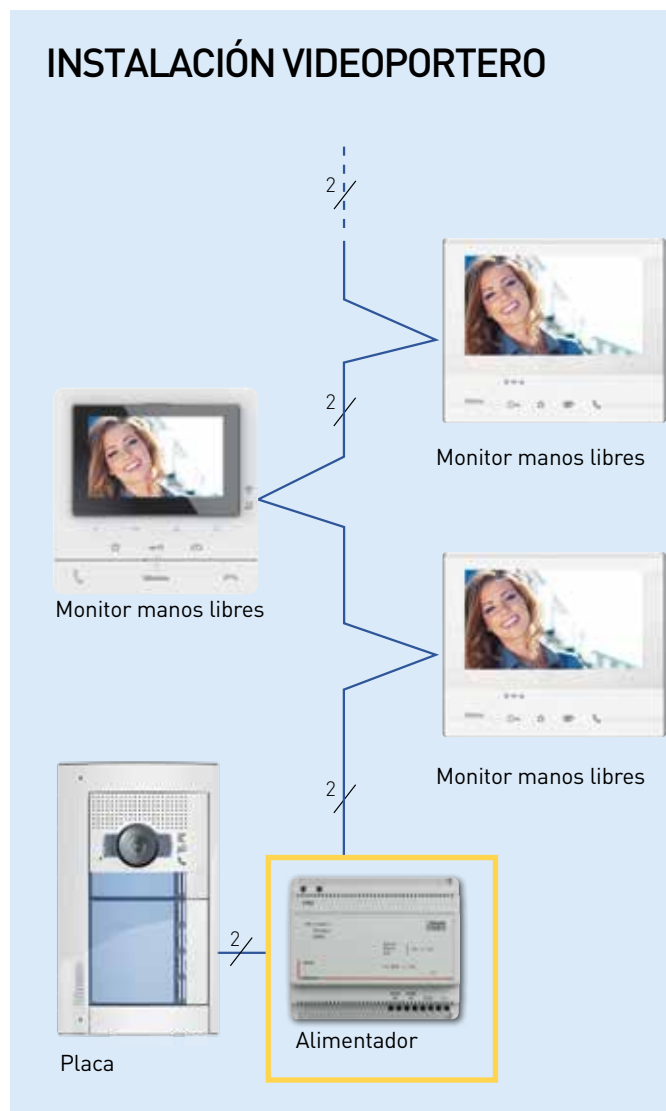

SOFTWARE CENTRALITA DE CONSERJERÍA IP

INTERFAZ IP/2 HILOS

LA INSTALACIÓN PUEDE INCLUIR

1000
Placas de vídeo.

10 000
Monitores o teléfonos.

100
Dispositivos IP.

10 km
Distancia de la placa al último monitor o teléfono.

5
Llamadas simultáneas en el IP.

COMPOSICIÓN DE LA INSTALACIÓN

La instalación 2 HILOS, además de las placas, monitores y teléfonos, requiere de muy pocos elementos:

■ Gracias al uso de dispositivos complementarios, es posible controlar la activación de cerraduras adicionales y/o el encendido de las luces de escalera.

■ En instalaciones residenciales puede utilizarse la central de conserjería para la gestión y supervisión centralizada de los servicios residenciales.

■ En instalaciones con la unidad interior manos libres Clase 100X y Clase 300X puedes controlar las llamadas del videoportero y todas sus funciones desde tu smartphone gracias a la App Door Entry.