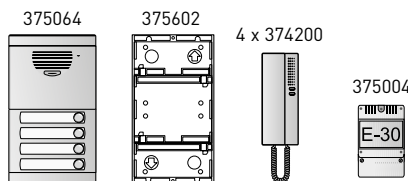

* n= número de viviendas

Esquema unifilar

Kit portero A3 375013

Dimensiones:
Placa: 133 x 232 mm.
Caja: 125 x 221 x 57,5 mm.

233,66 €

Kit portero A4 375014

Dimensiones:
Placa: 133 x 232 mm.
Caja: 125 x 221 x 57,5 mm.