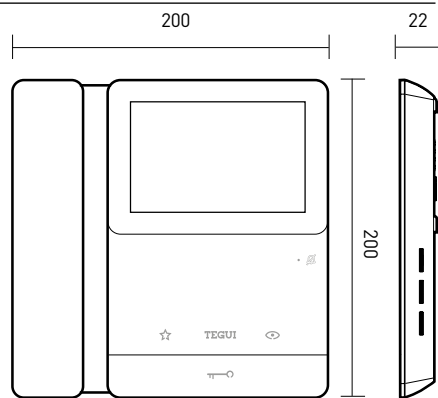

Monitores y teléfonos

CLASE 300

MONITOR

344612
344613
344642
344643

ACCESORIO

344632

CLASE 100

MONITORES Y TELÉFONOS

344682
374521
374511

344282

344692

SERIE 8

TELÉFONO

374294

MONITOR

374494

SERIE 7

TELÉFONO

3742...