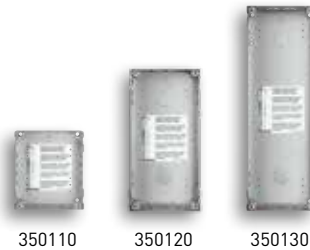

SOPORTES

Artículo	Descripción	PVR		
		2020.06	Emb.	Nota
350315	Soporte 1 módulo.	42,79 €	1	
350325	Soporte 2 módulos.	45,04 €	1	
350335	Soporte 3 módulos.	48,97 €	1	

NOTA: Consultar datos dimensionales en página 114.