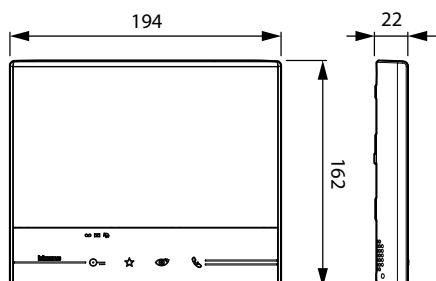

Monitores y teléfonos

CLASE 300

MONITOR