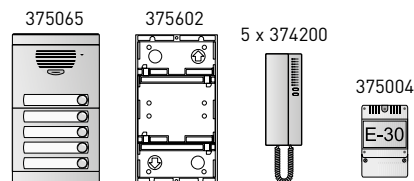

Kit portero A5 375015

Dimensiones:
Placa: 133 x 232 mm.
Caja: 125 x 221 x 57,5 mm.

305,32 €