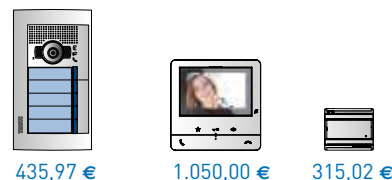

Esquema unifilar

3 viviendas

Dimensiones:
Placa: 133 x 232 mm.
Caja: 125 x 221 x 57,5 mm.

1.318,29 €

4 viviendas

Dimensiones:
Placa: 133 x 232 mm.
Caja: 125 x 221 x 57,5 mm.

1.529,98 €

5 viviendas