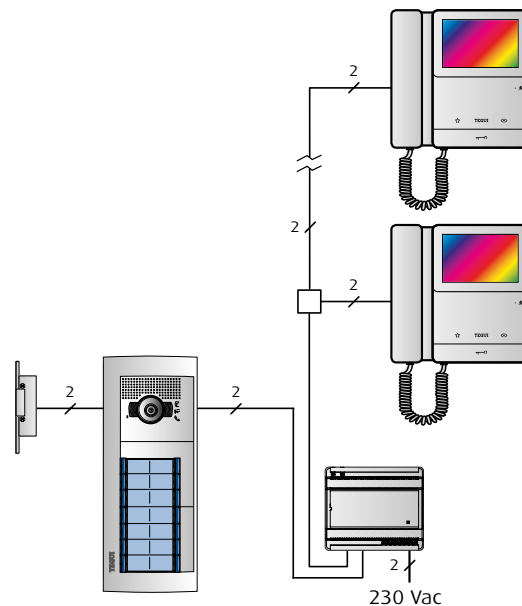

COLOR - 3 A 40 VIVIENDAS

Descripción: Instalación de videoportero 2 hilos no polarizados compuesta por placa SFERA New, monitores Swing en color de planta y alimentador.

Funcionamiento: Llamada electrónica con confirmación de llamada en placa. Secreto de comunicación. Iluminación de escena, telecámara orientable en vertical y horizontal. Monitor con autoencendido para vigilancia.

Con instalaciones de varios accesos, si se intenta llamar desde una placa de calle cuando ya existe comunicación entre una vivienda y otra placa se emitirán señales sonoras indicando que el sistema está ocupado.

Distancias máximas con monitor Swing y distribuidores de planta

Tipo cable	> 0,2 mm²	Telefónico	Cat. 5 AWG-24	336904/336905
64 Puestos internos				
Placa exterior → Puesto interno	50 m	140 m	-	200 m
Placa exterior → Alimentador	50 m	95 m	65 m	150 m
Alimentador → Puesto interno	-	55 m	-	95 m
38 Puestos internos				
Placa exterior → Puesto interno	50 m	140 m	110 m	200 m
Placa exterior → Alimentador	50 m	90 m	65 m	140 m
Alimentador → Puesto interno	50 m	70 m	50 m	125 m
26 Puestos internos				
Placa exterior → Puesto interno	50 m	140 m	125 m	200 m
Placa exterior → Alimentador	50 m	100 m	70 m	150 m
Alimentador → Puesto interno	50 m	80 m	60 m	145 m
10 Puestos internos				
Placa exterior → Puesto interno	50 m	140 m	145 m	200 m
Placa exterior → Alimentador	50 m	110 m	80 m	180 m
Alimentador → Puesto interno	50 m	100 m	70 m	175 m

Esquema unifilar