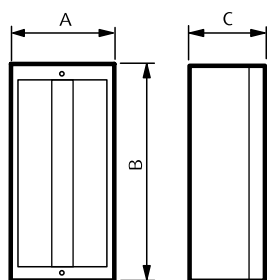

CAJAS ANGULARES SFERA NEW Y SERIE 7

CAJAS ANGULARES

DIMENSIONES EN MM

Artículo	A	B	C
375501	133	133	97
375502	133	232	97
375503	133	331	97