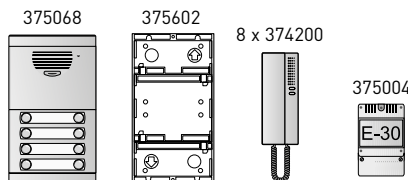

269,19 €

Kit portero A5 375015

Dimensiones:
Placa: 133 x 232 mm.
Caja: 125 x 221 x 57,5 mm.

305,32 €

Kit portero A6 375016

Dimensiones:
Placa: 133 x 232 mm.
Caja: 125 x 221 x 57,5 mm.

329,22 €

Kit portero A8 375018