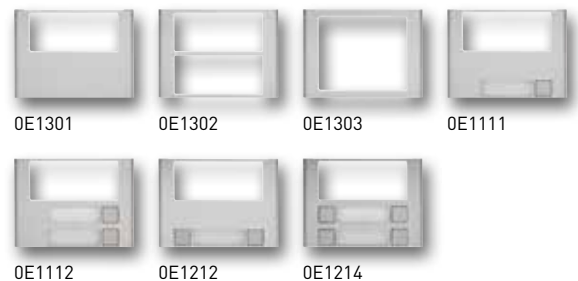

FRONTALES PARA MÓDULO DE SEÑALIZACIÓN REF. 0E5501

Artículo	Descripción	PVR	
		2020.06	Emb. Nota
0E1301	Frontal 1 ventana.	41,95 €	1
0E1302	Frontal 2 ventanas.	46,42 €	1 *
0E1303	Frontal 1 ventana grande.	42,20 €	1 *
0E1111	Frontal 1 ventana con 1 puls. 1 col.	45,62 €	1
0E1112	Frontal 1 ventana con 2 puls. 1 col.	47,94 €	1 *
0E1212	Frontal 1 ventana con 2 puls. 2 col.	51,82 €	1
0E1214	Frontal 1 ventana con 4 puls. 2 col.	60,30 €	1