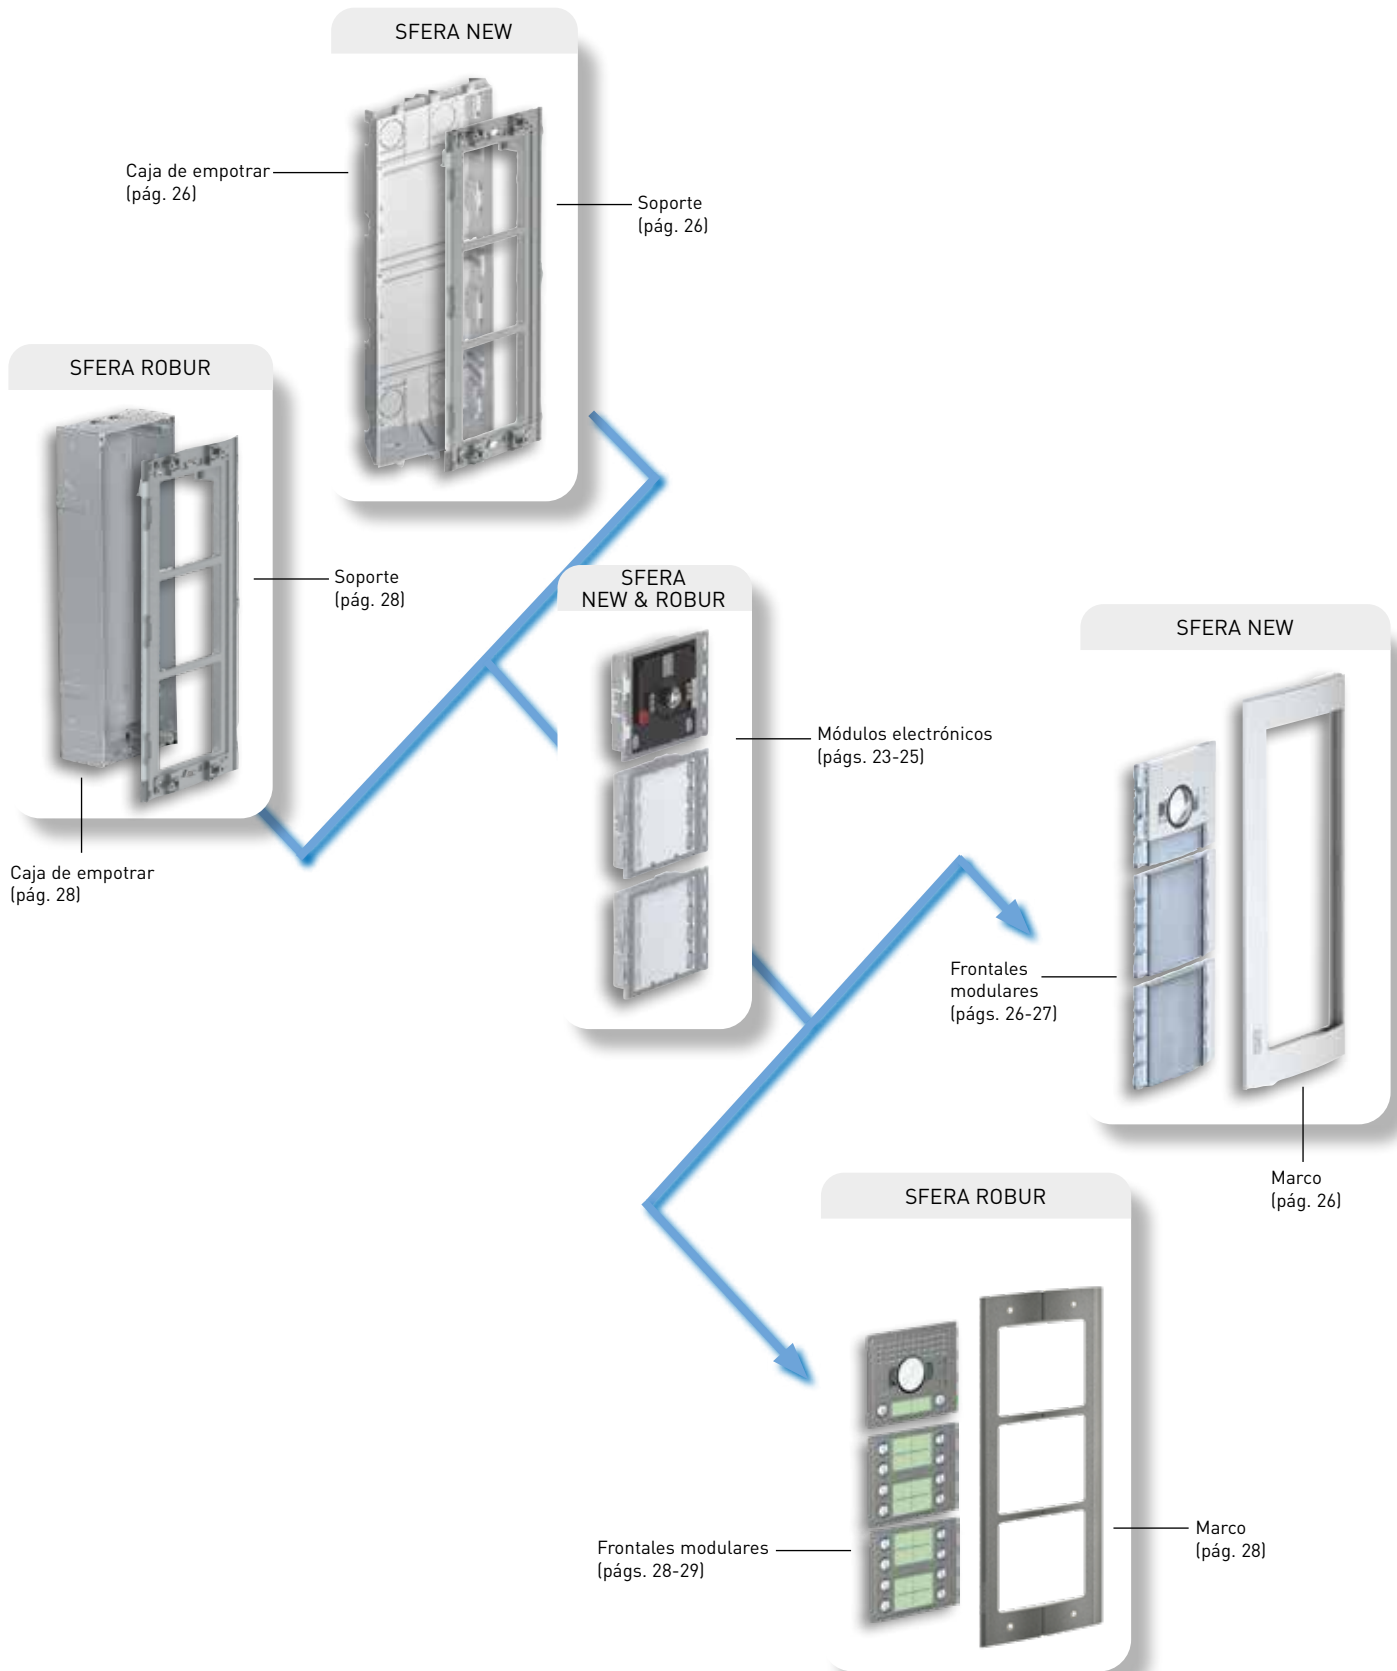

GRAN flexibilidad de instalación

LÍNEA 3000 está preparada para intalación en superficie, pero con los **ACCESORIOS (350020 + 343061)** se puede instalar **EMPOTRADA**.

LÍNEA 3000 permite llevar a cabo una instalación en superficie con la **VISERA PARA LLUVIA (343051)**.

Placas SFERA New y Robur

Sistema de instalación

Placas SFERA New y Robur

Módulos electrónicos

MÓDULO AUDIO/VÍDEO COLOR

Artículo	Descripción	PVR 2020.06	Emb.	Nota
351200	Módulo audio vídeo para realizar sistemas vídeo color 2 HILOS. Está dotado de una telecámara color con sensor de 1/3" y LEDs blancos para iluminar el campo de filmación. Resistencia de precalentamiento antivaho. Posibilidad de regular el volumen del altavoz y el micrófono. Gestiona hasta un máximo de 98 llamadas a pulsadores, utilizando módulos adicionales de pulsadores en dos columnas. Regulación de la inclinación horizontal y vertical de la telecámara (+/- 10°). Permite abrir una electrocerradura conectada directamente a bornes S+ y S- (18 V 4 A impulsivos - 250 mA mantenimiento en 30 Ohm máx) y la conexión de un pulsador de abrepuerta local en los bornes PL. Configurado para alimentación adicional. Está dotado de LEDs frontales para señalar el estado de funcionamiento: abrepuerta, comunicación activada, llamada enviada y sistema ocupado. Sensor óptico incorporado para encender la retroiluminación nocturna. Integrable con frontal de acabado. El dispositivo debe configurarse físicamente o mediante PC y software TiSferaDesign.	227,70 €	1	
351300	Módulo audio vídeo de gran angular para realizar sistemas vídeo color 2 HILOS. Igual que anterior pero la telecámara de gran apertura no requiere de regulación de inclinación.	248,40 €	1	