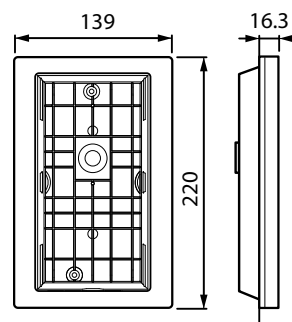

MARCO DE MONTAJE EMPOTRADO