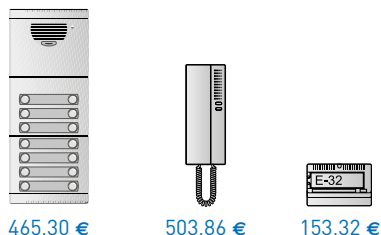

14 viviendas

Dimensiones:
Placa: 133 x 331 mm.
Caja: 125 x 320 x 57,5 mm.

1.122,49 €

15 viviendas