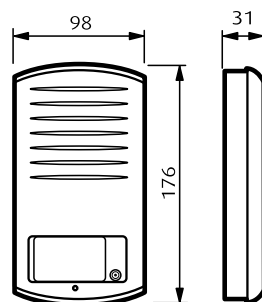

PLACAS EXTERIORES LÍNEA 2000

342911
342921