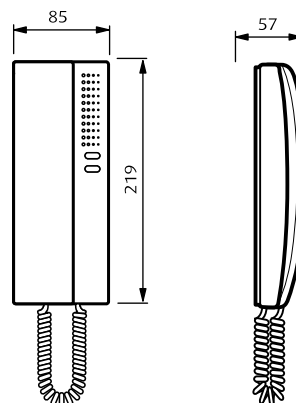

SERIE 7

TELÉFONO