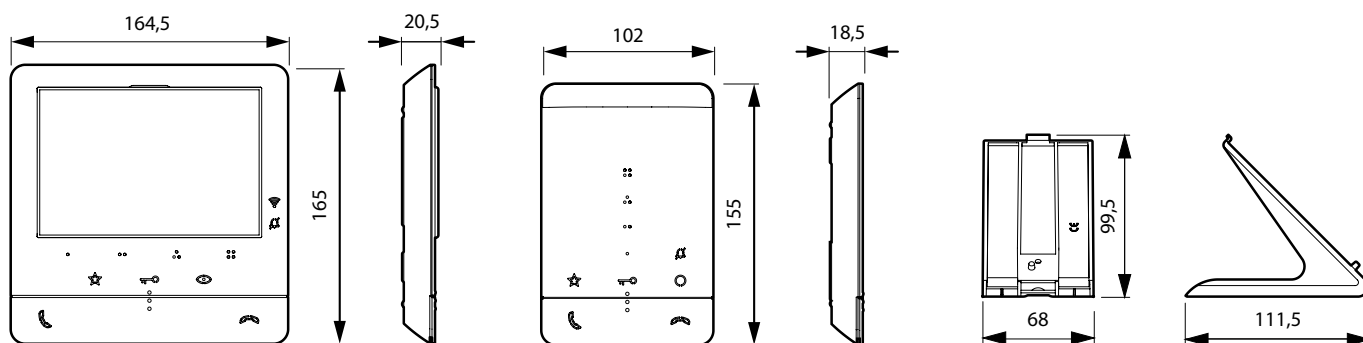

CLASE 100

MONITORES Y TELÉFONOS