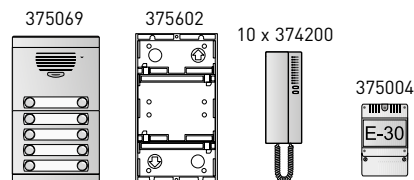

Kit portero A10 375019

Dimensiones:
Placa: 133 x 232 mm.
Caja: 125 x 221 x 57,5 mm.

416,62 €