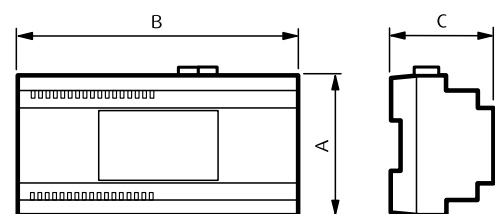

Monitores y teléfonos

HOMETOUCH

3488

CAJA EMPOTRAR

3487

DISPOSITIVOS GUÍA DIN

MÓDULOS DIN

Artículo	Dimensiones (mm)			N° módulos DIN
	A	B	C	
090651	92	177	60	10
090653	88	175	61	10
346020	105	35	61	2
346030	105	35	61	2
346040	90	140	61	8
346050	90	105	61	6
346210	105	35	31,5	2
346230	105	35	30	2
346260	105	70	30	4