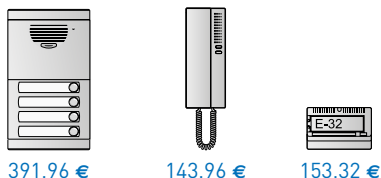

Esquema unifilar

3 viviendas

Dimensiones:
Placa: 133 x 232 mm.
Caja: 125 x 221 x 57,5 mm.

652,35 €

4 viviendas

Dimensiones:
Placa: 133 x 232 mm.
Caja: 125 x 221 x 57,5 mm.

689,25 €

5 viviendas