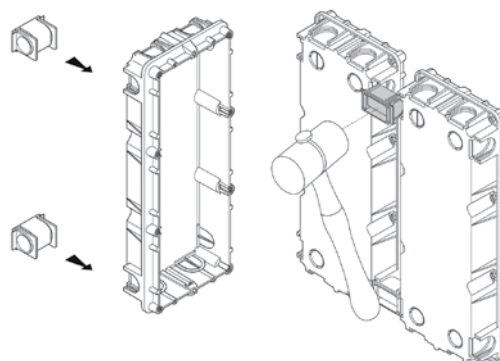

MÁXIMAS PRESTACIONES

La tecnología 2 HILOS permite actualizar un sistema audio a vídeo en color sin intervenir en la estructura de la instalación.

FACILIDAD DE CONFIGURACIÓN Y MANTENIMIENTO

Todas las operaciones, salvo la configuración efectuada mediante configuradores físicos, se realizan sin desmontar el módulo.

MODULARIDAD, PERFECTA Y MÁXIMA FLEXIBILIDAD

SFERA NEW

Se ajusta a cualquier exigencia SFERA se adapta a todas las soluciones de instalación.

Los módulos se pueden combinar en horizontal.
El cuidado puesto en el diseño permite una alineación perfecta de los módulos gracias a los distanciadores para cajas empotrables (se suministran con las cajas) y a la presencia de tornillos exclusivamente en la parte inferior.