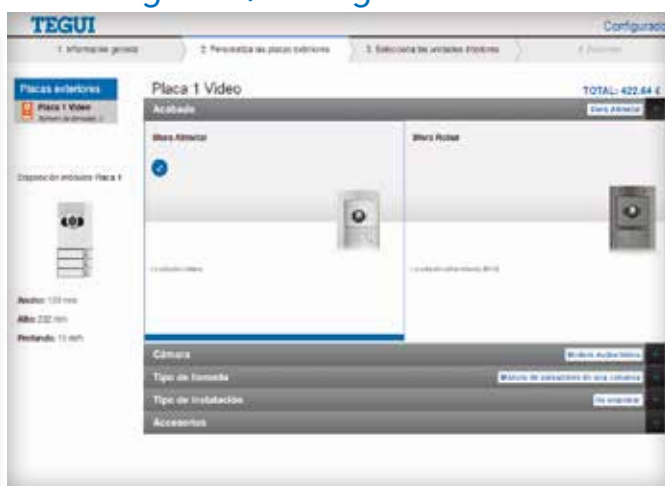

Configurador Web

Crea rápida y fácilmente la lista de material necesaria para tu instalación
www.tegui.es/configurador