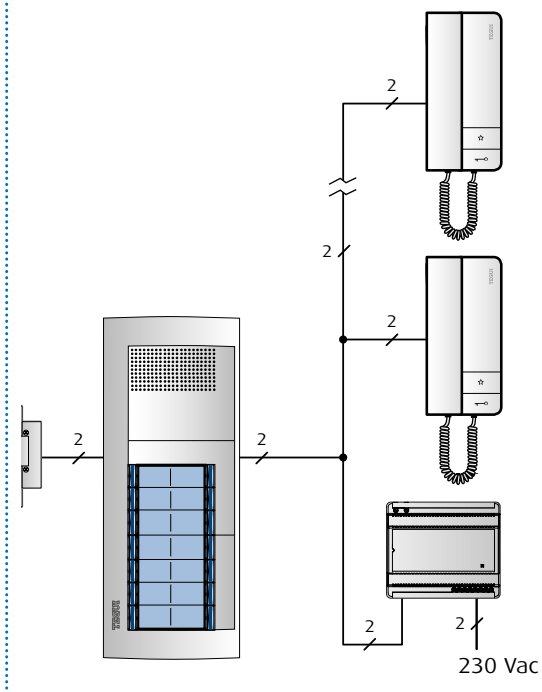

Instalaciones portero 2 hilos

Placa SFERA New de empotrar y teléfono Serie 8

PORTERO - 3 A 40 VIVIENDAS

Descripción: Instalación de portero 2 hilos compuesta por placa SFERA New, teléfonos Swing y equipo de alimentación. El cableado puede hacerse con topología libre. Las conexiones del BUS 2 hilos son no polarizadas.

Funcionamiento: Llamada electrónica, confirmación de llamada en placa. Secreto de comunicación: sólo la vivienda llamada puede entrar en comunicación.

Con instalaciones de varios accesos, si se intenta llamar desde una placa cuando ya existe comunicación entre una vivienda y otra placa, parpadeará el pulsador de luz de tarjeteros.

Distancias máximas con teléfonos Serie 8

Tipo cable	> 0,2 mm²	1 mm²	336904/336905
72 Puestos internos			
Placa exterior → Puesto interno	235 m	700 m	355 m
Placa exterior → Alimentador	130 m	365 m	190 m
Alimentador → Puesto interno	105 m	335 m	165 m
60 Puestos internos			
Placa exterior → Puesto interno	260 m	780 m	395 m
Placa exterior → Alimentador	135 m	385 m	200 m
Alimentador → Puesto interno	125 m	395 m	195 m
52 Puestos internos			
Placa exterior → Puesto interno	285 m	885 m	445 m
Placa exterior → Alimentador	145 m	435 m	225 m
Alimentador → Puesto interno	140 m	450 m	220 m
44 Puestos internos			
Placa exterior → Puesto interno	315 m	945 m	475 m
Placa exterior → Alimentador	155 m	455 m	235 m
Alimentador → Puesto interno	160 m	490 m	240 m

Esquema unifilar

3 viviendas 355,63 € 112,50 € 120,50 € Dimensiones: Placa: 133 x 232 mm. Caja: 125 x 221 x 57,5 mm. 588,63 €	4 viviendas 357,32 € 150,00 € 120,50 € Dimensiones: Placa: 133 x 232 mm. Caja: 125 x 221 x 57,5 mm. 627,82 €	5 viviendas 361,21 € 187,50 € 120,50 € Dimensiones: Placa: 133 x 232 mm. Caja: 125 x 221 x 57,5 mm. 669,20 €
6 viviendas 366,75 € 225,00 € 120,50 € Dimensiones: Placa: 133 x 232 mm. Caja: 125 x 221 x 57,5 mm. 712,25 €	8 viviendas 368,80 € 300,00 € 120,50 € Dimensiones: Placa: 133 x 232 mm. Caja: 125 x 221 x 57,5 mm. 789,29 €	10 viviendas 377,01 € 375,00 € 120,50 € Dimensiones: Placa: 133 x 232 mm. Caja: 125 x 221 x 57,5 mm. 872,51 €
12 viviendas 384,20 € 450,00 € 120,50 € Dimensiones: Placa: 133 x 232 mm. Caja: 125 x 221 x 57,5 mm. 954,70 €	14 viviendas 447,80 € 525,00 € 120,50 € Dimensiones: Placa: 133 x 331 mm. Caja: 125 x 320 x 57,5 mm. 1.093,30 €	15 viviendas 611,57 € 562,50 € 120,50 € Dimensiones: Placa: 267 x 232 mm. Caja: 259 x 221 x 57,5 mm. 1.294,56 €