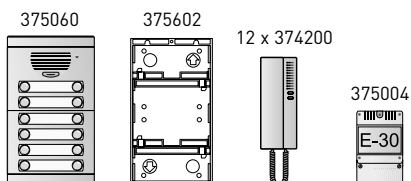

Dimensiones:
Placa: 133 x 232 mm.
Caja: 125 x 221 x 57,5 mm.

383,98 €

Kit portero A10 375019

Dimensiones:
Placa: 133 x 232 mm.
Caja: 125 x 221 x 57,5 mm.

416,62 €

Kit portero A12 375010

Dimensiones:
Placa: 133 x 232 mm.
Caja: 125 x 221 x 57,5 mm.