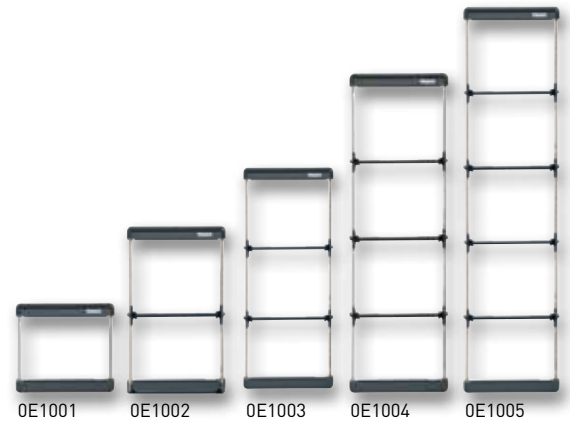

090974

EUROPA

Soportes, cajas y frontales modulares

SOPORTES SERIE EUROPA

Artículo	Descripción	PVR	
		2020.06	Emb. Nota
0E1001	Soporte 1 módulo.	25,51 €	1
0E1002	Soporte 2 módulos.	32,47 €	1
0E1003	Soporte 3 módulos.	40,20 €	1
0E1004	Soporte 4 módulos.	51,78 €	1
0E1005	Soporte 5 módulos.	56,99 €	1 *