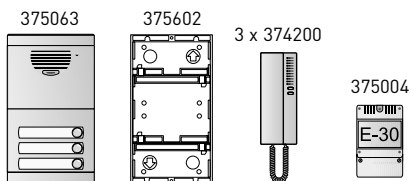

* n= número de viviendas

Esquema unifilar

Kit portero A3 375013

Dimensiones:
Placa: 133 x 232 mm.
Caja: 125 x 221 x 57,5 mm.

233,66 €

Kit portero A4 375014

Dimensiones:
Placa: 133 x 232 mm.
Caja: 125 x 221 x 57,5 mm.