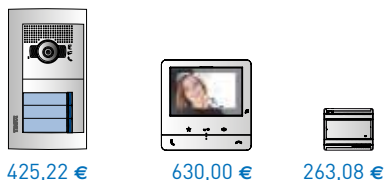

3 viviendas

Dimensiones:
Placa: 133 x 232 mm.
Caja: 125 x 221 x 57,5 mm.

1.318,29 €