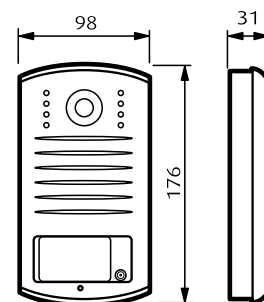

343031
343032