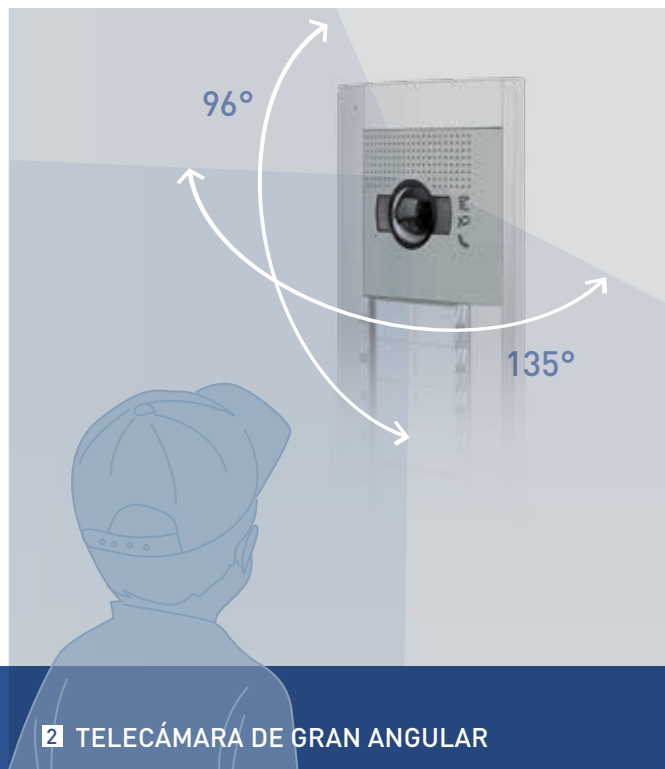

2 TELECÁMARA DE GRAN ANGULAR

Amplio campo de visión horizontal y vertical. Mayor seguridad contra el sabotaje y apto para niños y personas minusválidas.

SEGURIDAD Y SENCILLEZ AL SERVICIO DEL RESIDENTE

SFERA ofrece soluciones avanzadas específicas que enriquecen la amplia oferta de funciones al alcance del profesional, de fácil uso por parte del residente.