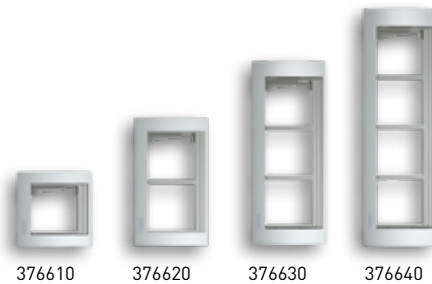

MARCOS Y SOPORTES

Artículo	Descripción	PVR		Nota
		2020.06	Emb.	
376610	Marco y soporte 1 módulo Allmetal.	82,99 €	1	
376620	Marco y soporte 2 módulos Allmetal.	86,41 €	1	
376630	Marco y soporte 3 módulos Allmetal.	95,51 €	1	
376640	Marco y soporte 4 módulos Allmetal.	109,15 €	1	

NOTA: Consultar datos dimensionales en página 114.