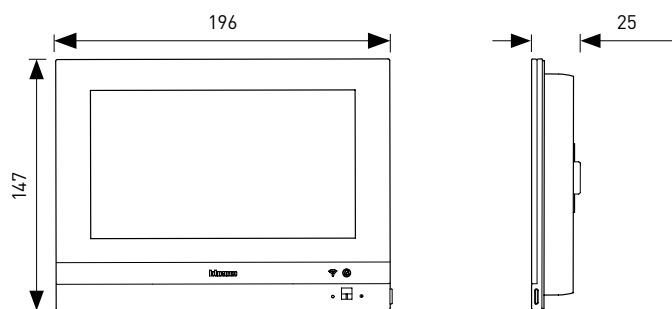

Monitores y teléfonos

HOMETOUCH

3488

CAJA EMPOTRAR

3487

DISPOSITIVOS GUÍA DIN

MÓDULOS DIN

Artículo	Dimensiones (mm)			N° módulos DIN
	A	B	C	
090651	92	177	60	10
090653	88	175	61	10
346020	105	35	61	2
346030	105	35	61	2
346040	90	140	61	8
346050	90	105	61	6
346210	105	35	31,5	2
346230	105	35	30	2
346260	105	70	30	4