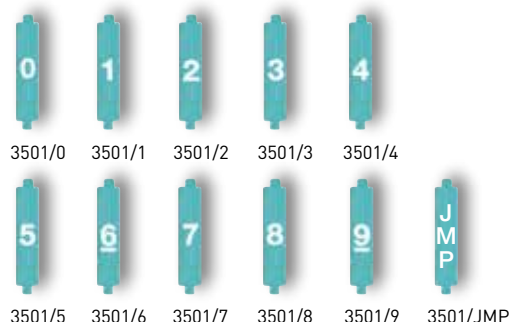

ACCESORIOS

Artículo	Descripción	PVR 2020.06	Emb.	Nota
336968	Borne extraíble azul 8 contactos.	7,56 €	2	*
3499	Terminador de línea. Debe colocarse al final de los tramos de BUS que terminan en un puesto interior o accesorio no dotado de microinterruptor de cierre.	8,76 €	5	
3515	Borne extraíble verde 2 contactos para BUS 2 hilos.	6,41 €	10	*