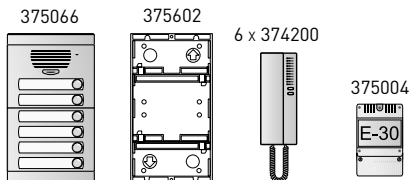

269,19 €

Kit portero A5 375015

Dimensiones:
Placa: 133 x 232 mm.
Caja: 125 x 221 x 57,5 mm.

305,32 €

Kit portero A6 375016

Dimensiones:
Placa: 133 x 232 mm.
Caja: 125 x 221 x 57,5 mm.

329,22 €

Kit portero A8 375018