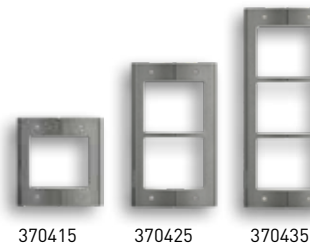

Placas SFERA Robur

Cajas, soportes, marcos y frontales modulares

CAJAS DE EMPOTRAR

Artículo	Descripción	PVR		
		2020.06	Emb.	Nota
350010	Caja de empotrar 1 módulo.	12,56 €	1	
350020	Caja de empotrar 2 módulos.	15,07 €	1	
350030	Caja de empotrar 3 módulos.	18,18 €	1	

NOTA: Sfera Robur es compatible con cajas Sfera New en instalaciones de 1 columna.
Consultar datos dimensionales en página 114.

CAJAS DE EMPOTRAR ANTIVANDÁLICA

Artículo	Descripción	PVR		
		2020.06	Emb.	Nota
350110	Caja de empotrar antivandálica 1 módulo.	73,89 €	1	*
350120	Caja de empotrar antivandálica 2 módulos.	80,87 €	1	
350130	Caja de empotrar antivandálica 3 módulos.	92,90 €	1	*

NOTA: Consultar datos dimensionales en página 114.

SOPORTES

Artículo	Descripción	PVR		
		2020.06	Emb.	Nota
350315	Soporte 1 módulo.	42,79 €	1	
350325	Soporte 2 módulos.	45,04 €	1	
350335	Soporte 3 módulos.	48,97 €	1	

NOTA: Consultar datos dimensionales en página 114.

MARCOS

Artículo	Descripción	PVR		
		2020.06	Emb.	Nota
370415	Marco 1 módulo.	164,38 €	1	
370425	Marco 2 módulos.	171,13 €	1	
370435	Marco 3 módulos	189,14 €	1	

NOTA: Consultar datos dimensionales en página 114.

FRONTALES PARA MÓDULO FÓNICO BÁSICO

Artículo	Descripción	PVR		
		2020.06	Emb.	Nota
351005	Frontal módulo fónico básico.	51,92 €	1	
351015	Frontal módulo fónico básico con 1 pulsador 1 columna.	73,74 €	1	
351025	Frontal módulo fónico básico con 2 pulsadores 1 columna.	88,08 €	1	*
351045	Frontal módulo fónico básico con 2 pulsadores 2 columnas.	94,31 €	1	*
351085	Frontal módulo fónico básico con 4 pulsadores 2 columnas.	122,99 €	1	*

FRONTALES PARA MÓDULO FÓNICO