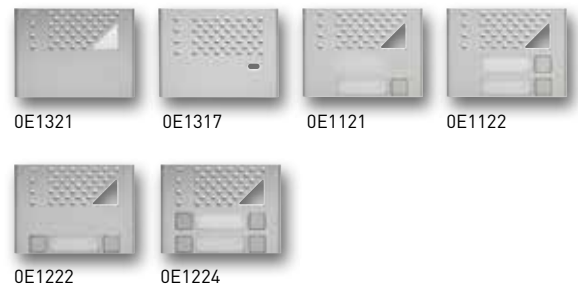

FRONTALES PARA MÓDULO FÓNICO

Artículo	Descripción	PVR	
		2020.06	Emb. Nota
0E1321	Frontal grupo fónico.	42,53 €	1
0E1317	Frontal grupo fónico ref. 090134.	37,52 €	1 *
0E1322	Frontal grupo fónico y ventana.	43,46 €	1 *
0E1121	Frontal grupo fónico con 1 pulsador 1 columna.	45,60 €	1
0E1122	Frontal grupo fónico con 2 pulsadores 1 columna.	51,82 €	1 *
0E1222	Frontal grupo fónico con 2 pulsadores 2 columnas.	51,82 €	1
0E1224	Frontal grupo fónico con 4 pulsadores 2 columnas.	60,30 €	1