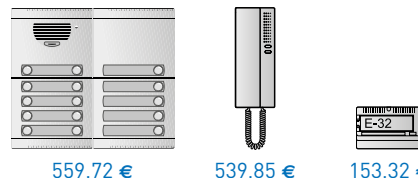

Dimensiones:
Placa: 267 x 232 mm.
Caja: 259 x 221 x 57,5 mm.

1.252,89 €