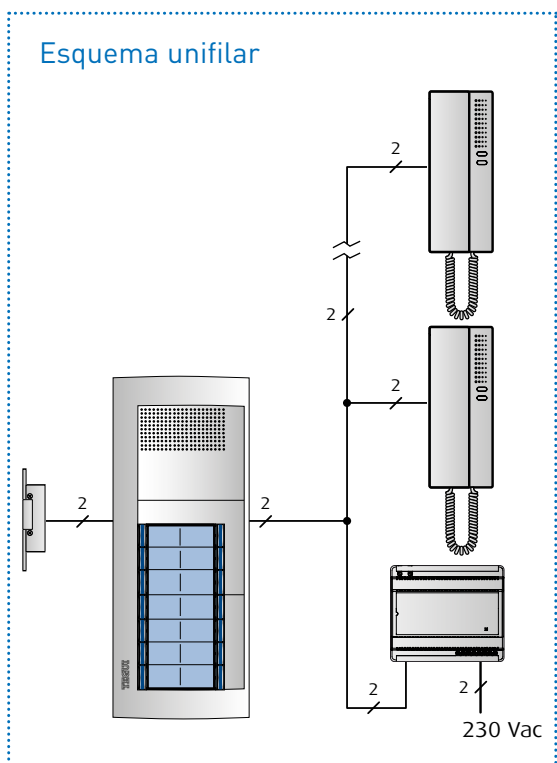

Instalaciones portero 2 hilos

Placa SFERA New de empotrar y teléfono Serie 7

PORTERO - 3 A 40 VIVIENDAS

Descripción: Instalación de portero 2 hilos compuesta por placa SFERA New, teléfonos Serie 7 y equipo de alimentación. El cableado puede hacerse con topología libre. Las conexiones del BUS 2 hilos son no polarizadas.

Funcionamiento: Llamada electrónica, confirmación de llamada en placa. Secreto de comunicación: sólo la vivienda llamada puede entrar en comunicación.

Con instalaciones de varios accesos, si se intenta llamar desde una placa cuando ya existe comunicación entre una vivienda y otra placa, parpadeará el pulsador de luz de tarjeteros.

Distancias máximas con teléfonos Serie 7

Tipo cable	> 0,2 mm²	1 mm²	336904/336905
72 Puestos internos			
Placa exterior → Puesto interno	235 m	700 m	355 m
Placa exterior → Alimentador	130 m	365 m	190 m
Alimentador → Puesto interno	105 m	335 m	165 m
60 Puestos internos			
Placa exterior → Puesto interno	260 m	780 m	395 m
Placa exterior → Alimentador	135 m	385 m	200 m
Alimentador → Puesto interno	125 m	395 m	195 m
52 Puestos internos			
Placa exterior → Puesto interno	285 m	885 m	445 m
Placa exterior → Alimentador	145 m	435 m	225 m
Alimentador → Puesto interno	140 m	450 m	220 m
44 Puestos internos			
Placa exterior → Puesto interno	315 m	945 m	475 m
Placa exterior → Alimentador	155 m	455 m	235 m
Alimentador → Puesto interno	160 m	490 m	240 m

3 viviendas 355,63 € 105,00 € 120,50 € Dimensiones: Placa: 133 x 232 mm. Caja: 125 x 221 x 57,5 mm. 581,13 €	4 viviendas 357,32 € 140,00 € 120,50 € Dimensiones: Placa: 133 x 232 mm. Caja: 125 x 221 x 57,5 mm. 617,82 €	5 viviendas 361,21 € 175,00 € 120,50 € Dimensiones: Placa: 133 x 232 mm. Caja: 125 x 221 x 57,5 mm. 656,70 €
6 viviendas 366,75 € 210,00 € 120,50 € Dimensiones: Placa: 133 x 232 mm. Caja: 125 x 221 x 57,5 mm. 697,25 €	8 viviendas 368,80 € 280,00 € 120,50 € Dimensiones: Placa: 133 x 232 mm. Caja: 125 x 221 x 57,5 mm. 769,29 €	10 viviendas 377,01 € 350,00 € 120,50 € Dimensiones: Placa: 133 x 232 mm. Caja: 125 x 221 x 57,5 mm. 847,51 €
12 viviendas 384,20 € 420,00 € 120,50 € Dimensiones: Placa: 133 x 232 mm. Caja: 125 x 221 x 57,5 mm. 924,70 €	14 viviendas 447,80 € 490,00 € 120,50 € Dimensiones: Placa: 133 x 331 mm. Caja: 125 x 320 x 57,5 mm. 1.058,30 €	15 viviendas 611,57 € 525,00 € 120,50 € Dimensiones: Placa: 267 x 232 mm. Caja: 259 x 221 x 57,5 mm. 1.257,06 €