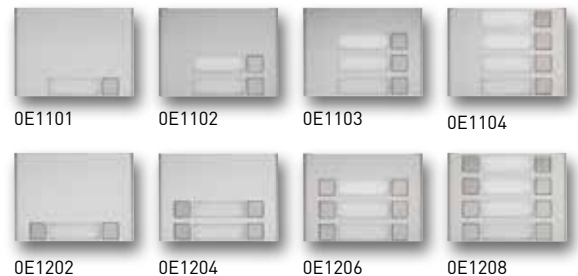

MÓDULOS DE PULSADORES

Artículo	Descripción	PVR	
		2020.06	Emb. Nota
0E1101	Módulo 1 pulsador 1 columna.	36,19 €	1 *
0E1102	Módulo 2 pulsadores 1 columna.	43,66 €	1 *
0E1103	Módulo 3 pulsadores 1 columna.	47,94 €	1
0E1104	Módulo 4 pulsadores 1 columna.	51,04 €	1
0E1202	Módulo 2 pulsadores 2 columnas.	46,42 €	1
0E1204	Módulo 4 pulsadores 2 columnas.	55,67 €	1
0E1206	Módulo 6 pulsadores 2 columnas.	65,72 €	1
0E1208	Módulo 8 pulsadores 2 columnas.	74,23 €	1