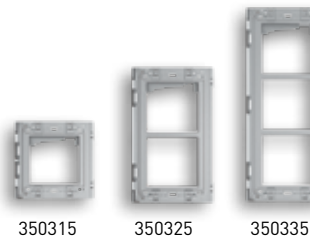

MARCOS

Artículo	Descripción	PVR		
		2020.06	Emb.	Nota
370415	Marco 1 módulo.	164,38 €	1	
370425	Marco 2 módulos.	171,13 €	1	
370435	Marco 3 módulos	189,14 €	1	

NOTA: Consultar datos dimensionales en página 114.