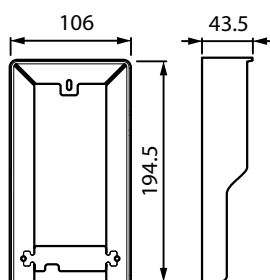

VISERA PARA LLUVIA