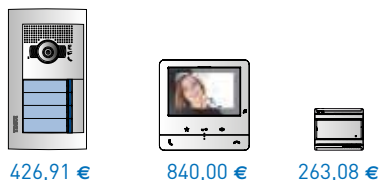

Esquema unifilar

3 viviendas

Dimensiones:
Placa: 133 x 232 mm.
Caja: 125 x 221 x 57,5 mm.

1.318,29 €

4 viviendas

Dimensiones:
Placa: 133 x 232 mm.
Caja: 125 x 221 x 57,5 mm.

1.529,98 €

5 viviendas