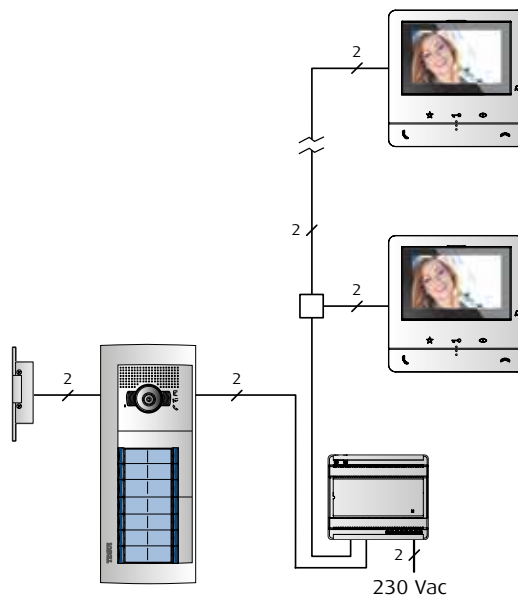

COLOR - 3 A 40 VIVIENDAS

Descripción: Instalación de videoportero 2 hilos no polarizados compuesta por placa SFERA New, monitores Clase 100, distribuidores de planta y alimentador.

Funcionamiento: Llamada electrónica con confirmación de llamada en placa. Secreto de comunicación. Iluminación de escena, telecámara orientable en vertical y horizontal. Monitor con autoencendido para vigilancia.

Con instalaciones de varios accesos, si se intenta llamar desde una placa de calle cuando ya existe comunicación entre una vivienda y otra placa se emitirán señales sonoras indicando que el sistema está ocupado.

Distancias máximas con monitor Clase 100 y distribuidores de planta

Tipo cable	> 0,2 mm²	Telefónico	Cat. 5 AWG-24	336904/336905
64 Puestos internos				
Placa exterior → Puesto interno	50 m	140 m	-	200 m
Placa exterior → Alimentador	50 m	95 m	65 m	150 m
Alimentador → Puesto interno	-	55 m	-	95 m
38 Puestos internos				
Placa exterior → Puesto interno	50 m	140 m	110 m	200 m
Placa exterior → Alimentador	50 m	90 m	65 m	140 m
Alimentador → Puesto interno	50 m	70 m	50 m	125 m
26 Puestos internos				
Placa exterior → Puesto interno	50 m	140 m	125 m	200 m
Placa exterior → Alimentador	50 m	100 m	70 m	150 m
Alimentador → Puesto interno	50 m	80 m	60 m	145 m
10 Puestos internos				
Placa exterior → Puesto interno	50 m	140 m	145 m	200 m
Placa exterior → Alimentador	50 m	110 m	80 m	180 m
Alimentador → Puesto interno	50 m	100 m	70 m	175 m

Esquema unifilar