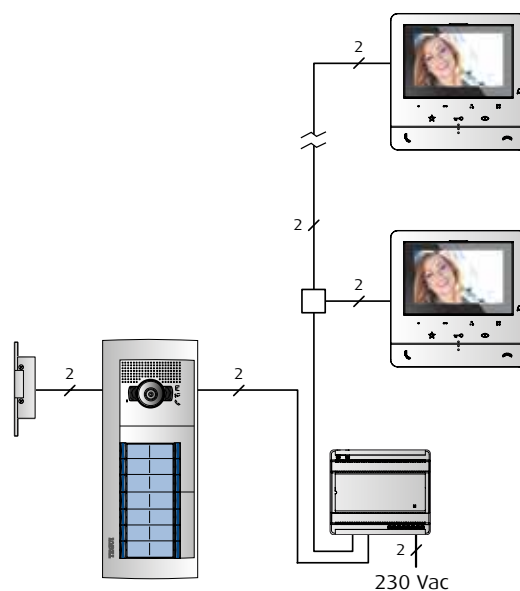

COLOR - 3 A 40 VIVIENDAS

Descripción: Instalación de videoportero 2 hilos no polarizados compuesta por placa SFERA New, monitores Clase 100, distribuidores de planta y alimentador.

Funcionamiento: Llamada electrónica con confirmación de llamada en placa. Secreto de comunicación. Iluminación de escena, telecámara orientable en vertical y horizontal. Monitor con autoencendido para vigilancia.

Con instalaciones de varios accesos, si se intenta llamar desde una placa de calle cuando ya existe comunicación entre una vivienda y otra placa se emitirán señales sonoras indicando que el sistema está ocupado.

Distancias máximas con monitor Clase 100 y distribuidores de planta

Tipo cable	> 0,2 mm²	Telefónico	Cat. 5 AWG-24	336904/336905
64 Puestos internos				
Placa exterior → Puesto interno	50 m	140 m	-	200 m
Placa exterior → Alimentador	50 m	95 m	65 m	150 m
Alimentador → Puesto interno	-	55 m	-	95 m
38 Puestos internos				
Placa exterior → Puesto interno	50 m	140 m	110 m	200 m
Placa exterior → Alimentador	50 m	90 m	65 m	140 m
Alimentador → Puesto interno	50 m	70 m	50 m	125 m
26 Puestos internos				
Placa exterior → Puesto interno	50 m	140 m	125 m	200 m
Placa exterior → Alimentador	50 m	100 m	70 m	150 m
Alimentador → Puesto interno	50 m	80 m	60 m	145 m
10 Puestos internos				
Placa exterior → Puesto interno	50 m	140 m	145 m	200 m
Placa exterior → Alimentador	50 m	110 m	80 m	180 m
Alimentador → Puesto interno	50 m	100 m	70 m	175 m

Esquema unifilar