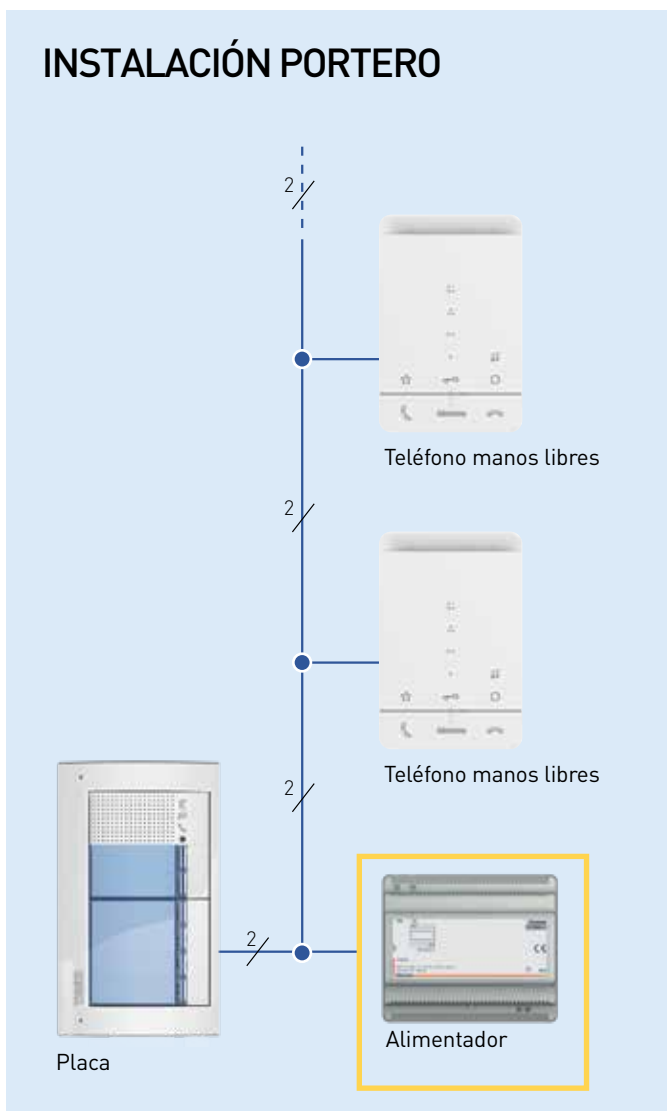

Integración con tecnología IP ^{IP 2 HILOS}

Las tecnologías 2 HILOS e IP se pueden integrar para la realización de grandes proyectos. La tecnología IP permite, a través de una red LAN dedicada y exclusiva, ofrecer las máximas prestaciones: grandes distancias, multicanalidad, centralita de conserjería software, recepción y centralización de alarmas.

SOFTWARE CENTRALITA DE CONSERJERÍA IP

INTERFAZ IP/2 HILOS

LA INSTALACIÓN PUEDE INCLUIR

1000
Placas de vídeo.

10 000
Monitores o teléfonos.

100
Dispositivos IP.

10 km
Distancia de la placa al último monitor o teléfono.

5
Llamadas simultáneas en el IP.

COMPOSICIÓN DE LA INSTALACIÓN

La instalación 2 HILOS, además de las placas, monitores y teléfonos, requiere de muy pocos elementos:

■ Gracias al uso de dispositivos complementarios, es posible controlar la activación de cerraduras adicionales y/o el encendido de las luces de escalera.

■ En instalaciones residenciales puede utilizarse la central de conserjería para la gestión y supervisión centralizada de los servicios residenciales.

■ En instalaciones con la unidad interior manos libres Clase 100X y Clase 300X puedes controlar las llamadas del videoportero y todas sus funciones desde tu smartphone gracias a la App Door Entry.