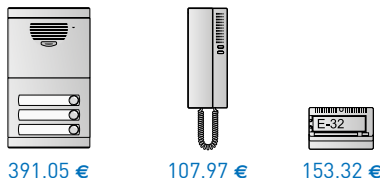

3 viviendas

Dimensiones:
Placa: 133 x 232 mm.
Caja: 125 x 221 x 57,5 mm.

652,35 €