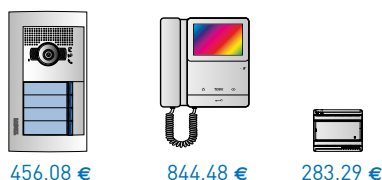

Esquema unifilar

3 viviendas

454,25 € 633,36 € 283,29 €

Dimensiones:
Placa: 133 x 232 mm.
Caja: 125 x 221 x 57,5 mm.

1.370,90 €

4 viviendas

456,08 € 844,48 € 283,29 €

Dimensiones:
Placa: 133 x 232 mm.
Caja: 125 x 221 x 57,5 mm.