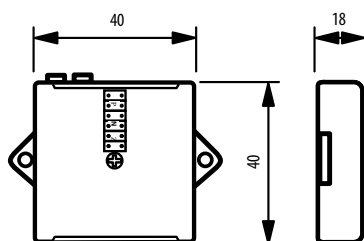

MÓDULO BASIC