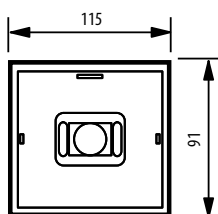

MÓDULOS SFERA NEW

MÓDULO FUNCIÓN