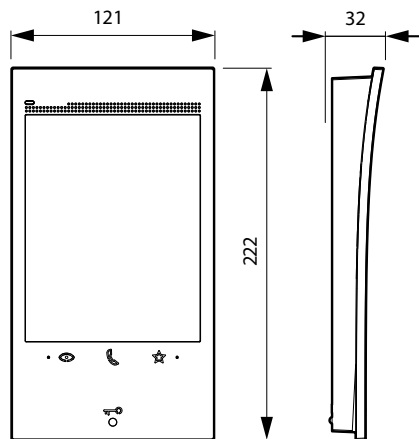

Datos dimensionales

Monitores y teléfonos

CLASE 300EOS WITH NETATMO

VIDEOPORTERO CONECTADO CLASE 300EOS WITH NETATMO