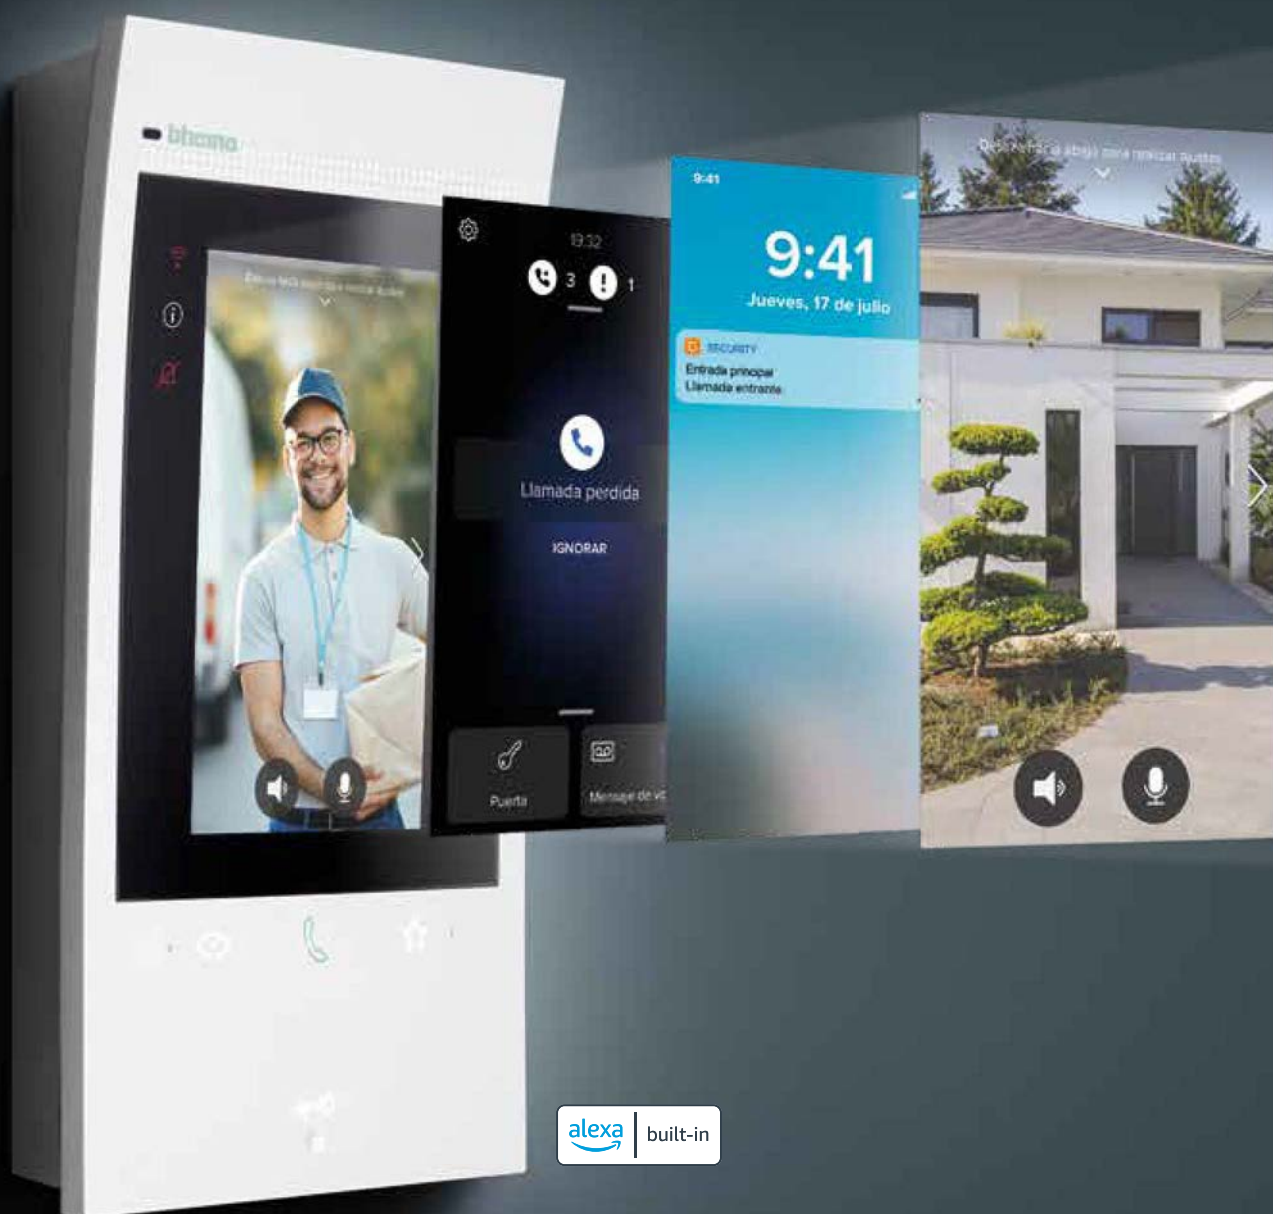

HOMETOUCH

CLASSE300EOS

THE EVOLUTION OF SMART

Videoportero

Control con
smartphone

Control
por voz

Smart
Home

Smart
Security

Classe 300EOS with Netatmo es el nuevo videoportero conectado manos libres 2 hilos / WiFi con asistente vocal Amazon Alexa incorporado. A través de la App Home + Security podrás gestionar, además de las llamadas del videoportero, los dispositivos de la oferta de Seguridad de Netatmo, creando de manera rápida y sencilla un sistema de seguridad Smart.

CLASSE
300EOS WITH Netatmo

Redefine tu idea de videoportero.

Interfaz avanzada.

Interacción intuitiva
Con simples gestos
como con el smartphone
(función de deslizamiento)

Consejos rápidos
Para guiarte y aconsejarte
de forma dinámica