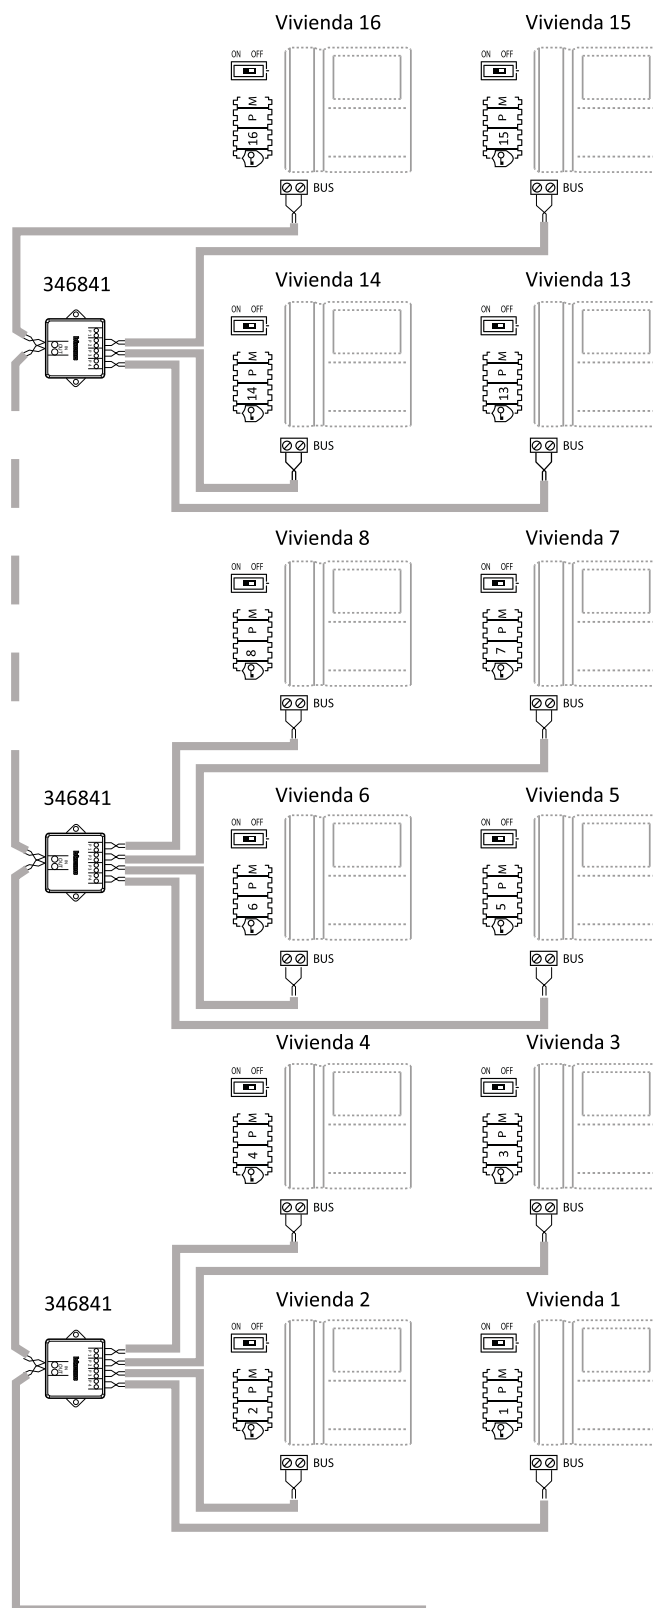

Esquemas de conexionado

Ejemplo 1: 1 Placa Exterior y 16 Unidades Interiores

⚠ ATENCIÓN

■ Configura e inserta los Jumpers con el sistema NO ALIMENTADO; asimismo, todas las veces que se modifica la configuración, se ha de cortar y volver a suministrar la alimentación al sistema esperando 1 minuto aproximadamente.

Actuador opcional para comando funciones adicionales (ej. luces escalera, cerraduras adicionales, activaciones varias).

Se ha de consultar la ficha técnica del dispositivo para la conexión y la configuración.

Para la realización de la Placa exterior, se pueden usar indistintamente las placas SFERA con llamada a pulsadores o llamada digital como PE principal y secundaria.

Para información adicional, consulta la sección "VARIANTES PLACAS EXTERIORES".

Desplaza en ON el microinterruptor, situado en la parte trasera del videoportero o portero, que termina el tramo.

Para la instalación de Unidades interiores alternativas a las indicadas en los esquemas, consulta la sección "VARIANTES PLACAS EXTERIORES".

La instalación de las Unidades interiores videoporteros CLASSE 100 y CLASSE 300E05 with Netatmo en una vivienda se produce con la función MASTER-SLAVE. Al llegar la llamada, el MASTER se enciende y suena mientras que el SLAVE solamente suena. Al contestar desde el SLAVE, el MASTER se apaga y se enciende el monitor del SLAVE.