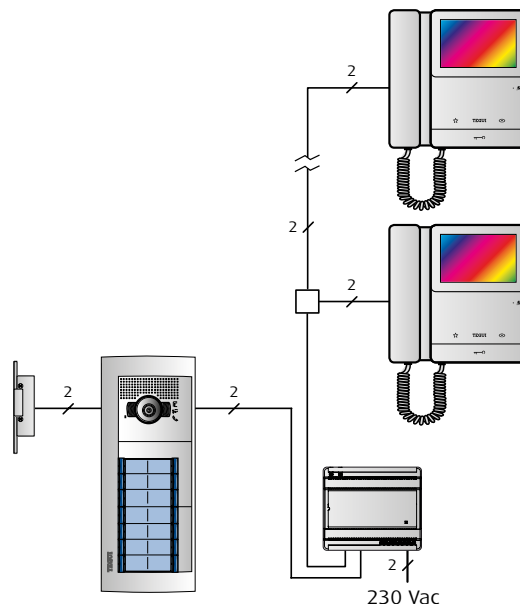

COLOR - 3 A 40 VIVIENDAS

Descripción: Instalación de videoportero 2 hilos no polarizados compuesta por placa SFERA New, monitores Serie 8 en color, distribuidores de planta y alimentador.

Funcionamiento: Llamada electrónica con confirmación de llamada en placa. Secreto de comunicación. Iluminación de escena, telecámara orientable en vertical y horizontal. Monitor con autoencendido para vigilancia.

Con instalaciones de varios accesos, si se intenta llamar desde una placa de calle cuando ya existe comunicación entre una vivienda y otra placa se emitirán señales sonoras indicando que el sistema está ocupado.

Distancias máximas con monitor Serie 8 y distribuidores de planta

Tipo cable	> 0,2 mm²	Telefónico	Cat. 5 AWG-24	336904
64 Puestos internos				
Placa exterior → Puesto interno	50 m	140 m	-	200 m
Placa exterior → Alimentador	50 m	95 m	65 m	150 m
Alimentador → Puesto interno	-	55 m	-	95 m
38 Puestos internos				
Placa exterior → Puesto interno	50 m	140 m	110 m	200 m
Placa exterior → Alimentador	50 m	90 m	65 m	140 m
Alimentador → Puesto interno	50 m	70 m	50 m	125 m
26 Puestos internos				
Placa exterior → Puesto interno	50 m	140 m	125 m	200 m
Placa exterior → Alimentador	50 m	100 m	70 m	150 m
Alimentador → Puesto interno	50 m	80 m	60 m	145 m
10 Puestos internos				
Placa exterior → Puesto interno	50 m	140 m	145 m	200 m
Placa exterior → Alimentador	50 m	110 m	80 m	180 m
Alimentador → Puesto interno	50 m	100 m	70 m	175 m

Esquema unifilar