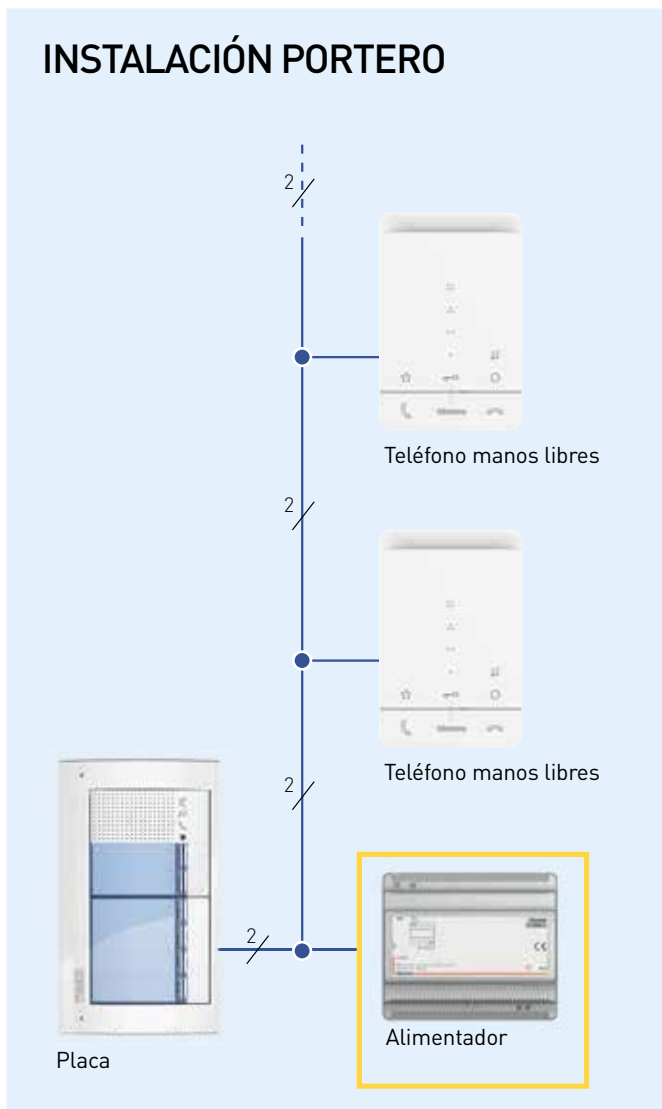

SOFTWARE CENTRALITA DE CONSERJERÍA IP

INTERFAZ IP/2 HILOS

LA INSTALACIÓN PUEDE INCLUIR

1000 Placas de vídeo.	10 000 Monitores o teléfonos.
100 Dispositivos IP.	10 km Distancia de la placa al último monitor o teléfono.
5 Llamadas simultáneas en el IP.	

COMPOSICIÓN DE LA INSTALACIÓN

La instalación 2 HILOS, además de las placas, monitores y teléfonos, requiere de muy pocos elementos:

■ Gracias al uso de dispositivos complementarios, es posible controlar la activación de cerraduras adicionales y/o el encendido de las luces de escalera.