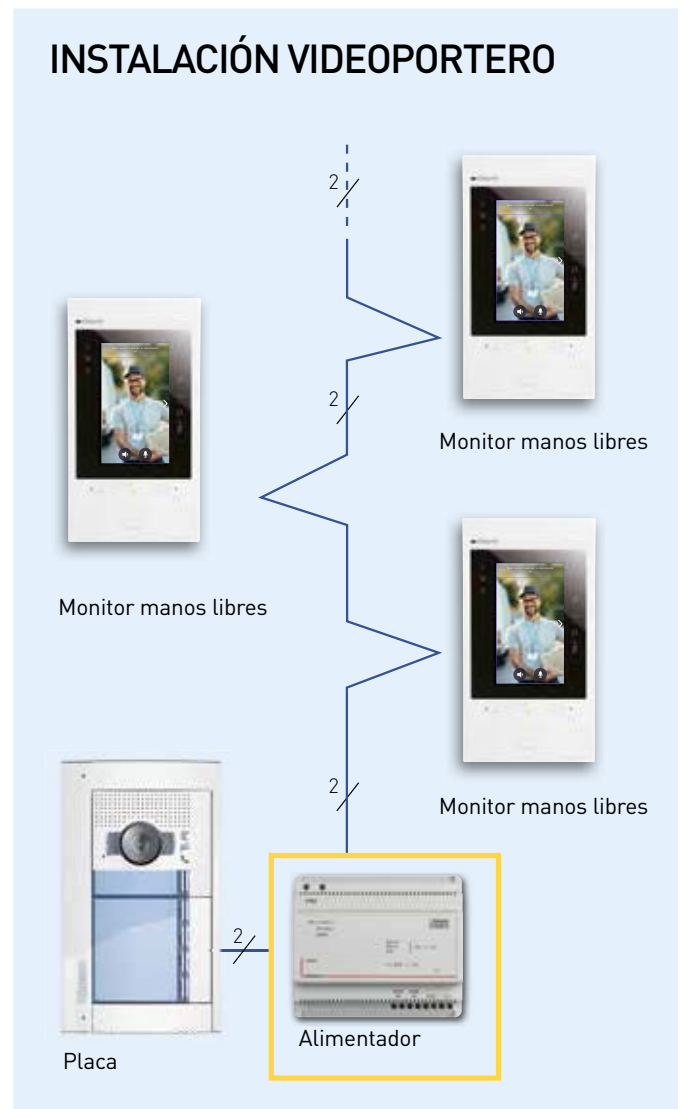

SOFTWARE CENTRALITA DE CONSERJERÍA IP

INTERFAZ IP/2 HILOS

LA INSTALACIÓN PUEDE INCLUIR

1000 Placas de vídeo.	10 000 Monitores o teléfonos.
100 Dispositivos IP.	10 km Distancia de la placa al último monitor o teléfono.
5 Llamadas simultáneas en el IP.	

COMPOSICIÓN DE LA INSTALACIÓN

La instalación 2 HILOS, además de las placas, monitores y teléfonos, requiere de muy pocos elementos:

■ Gracias al uso de dispositivos complementarios, es posible controlar la activación de cerraduras adicionales y/o el encendido de las luces de escalera.