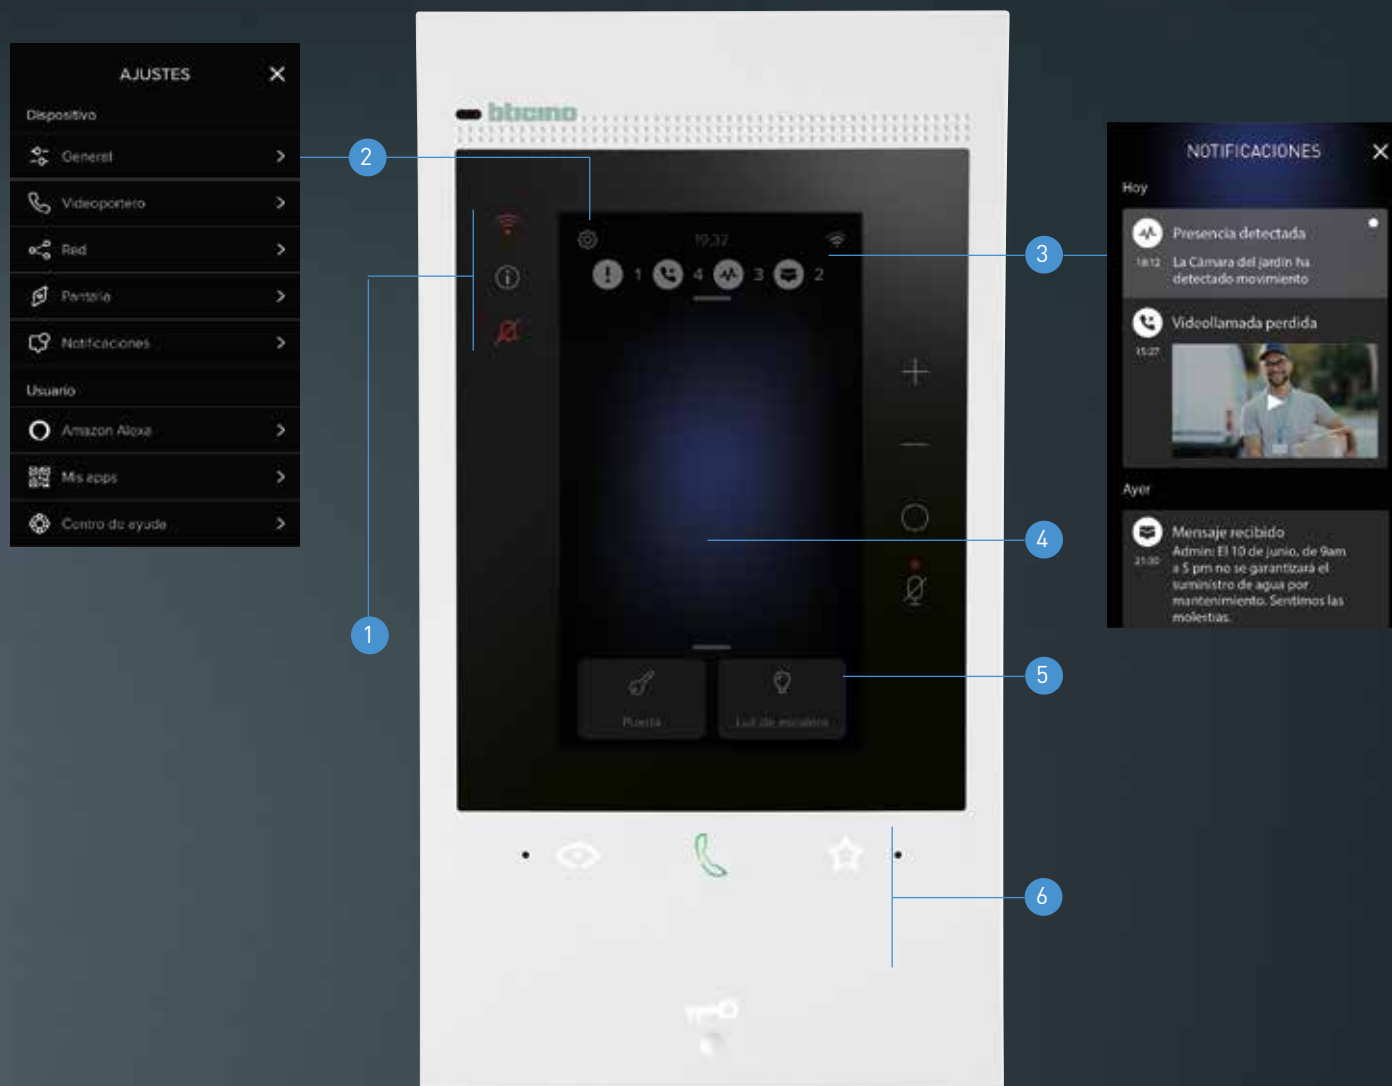

HOMETOUCH

CLASSE300EOS

THE EVOLUTION OF SMART

Videoportero

Control con
smartphone

Control
por voz

Smart
Home

Smart
Security

Classe 300EOS with Netatmo es el nuevo videoportero conectado manos libres 2 hilos / WiFi con asistente vocal Amazon Alexa incorporado. A través de la App Home + Security podrás gestionar, además de las llamadas del videoportero, los dispositivos de la oferta de Seguridad de Netatmo, creando de manera rápida y sencilla un sistema de seguridad Smart.

CLASSE
300EOS WITH Netatmo

Redefine tu idea de videoportero.

Interfaz avanzada.

Interacción intuitiva
Con simples gestos
como con el smartphone
(función de deslizamiento)

Consejos rápidos
Para guiarte y aconsejarte
de forma dinámica

- 1 Led**
 - Estado de la conexión WiFi
 - Presencia de notificaciones
 - Exclusión de la sonería
- 2 Ajustes**
- 3 Notificaciones**
 - Llamadas perdidas
 - Mensajes
 - Información del sistema
- 4 Área de sugerencias**
 - Configuraciones guiadas
 - Información del sistema
 - Última notificación
 - Consejos útiles
- 5 Acciones favoritas**
 - 2 acciones rápidas
 - menú favoritos
- 6 Funciones de videoportero**
 - Activar la cámara
 - Responder a la llamada
 - Funciones favoritas
 - Apertura de la cerradura