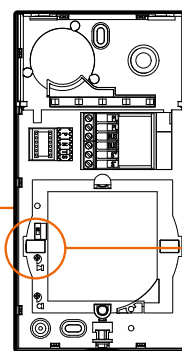

- Sustituya la etiqueta rotulable por la bifamiliar (suministrada con el producto).
- Escriba el nombre de cada familia en la etiqueta rotulable.
- Coloque el microinterruptor en la posición 2.

LÍNEA 3000 en los kits profesionales

Para la instalación en **UNIFAMILIAR**, solo es necesario adquirir el kit que ya incluye todo lo necesario.

Para la instalación en **BIFAMILIAR**, es necesario adquirir el kit + una unidad interior adicional de 2 hilos.