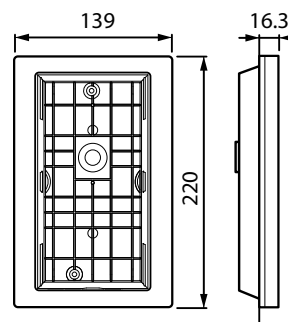

MARCO DE MONTAJE EMPOTRADO