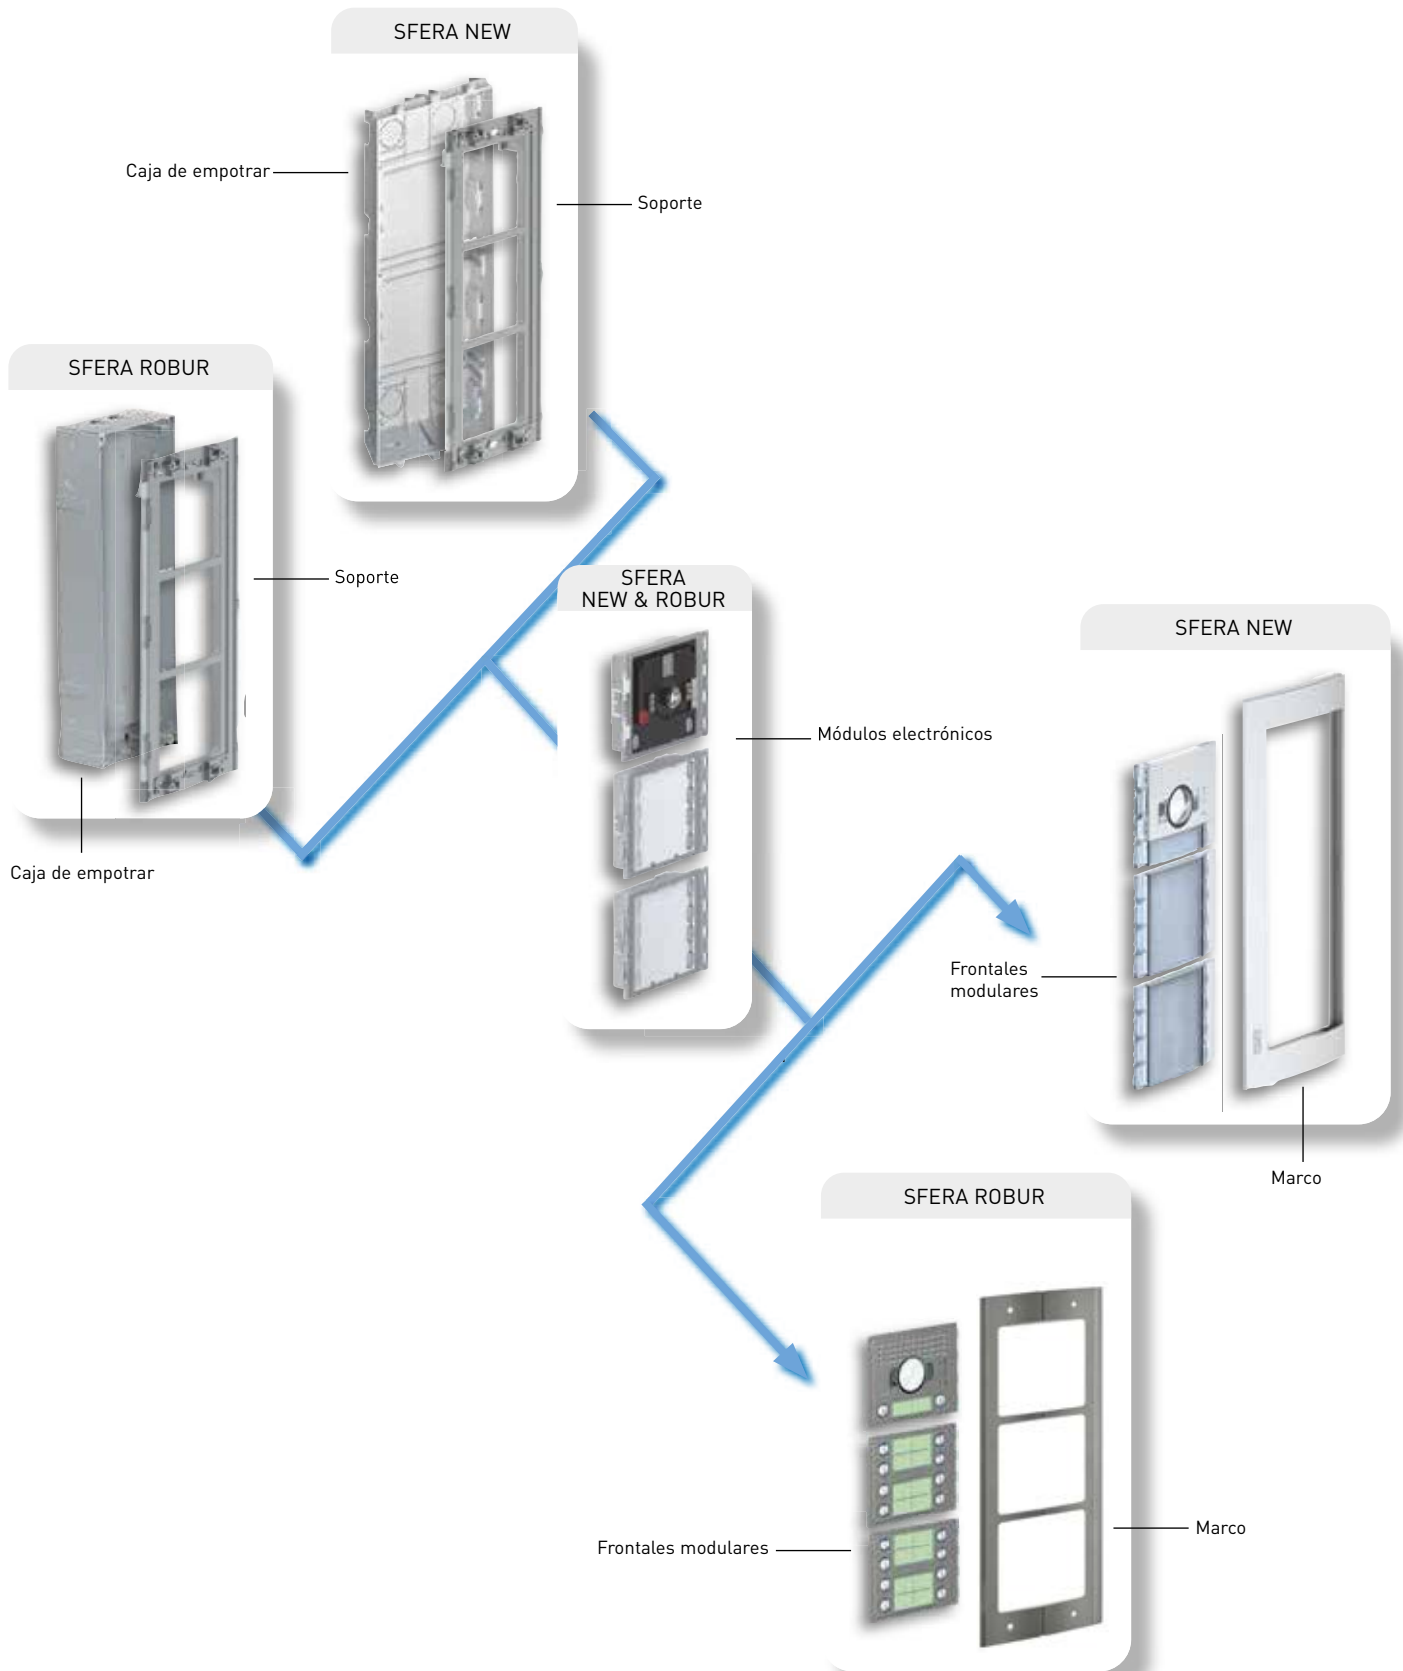

Placas SFERA New y Robur

Sistema de instalación