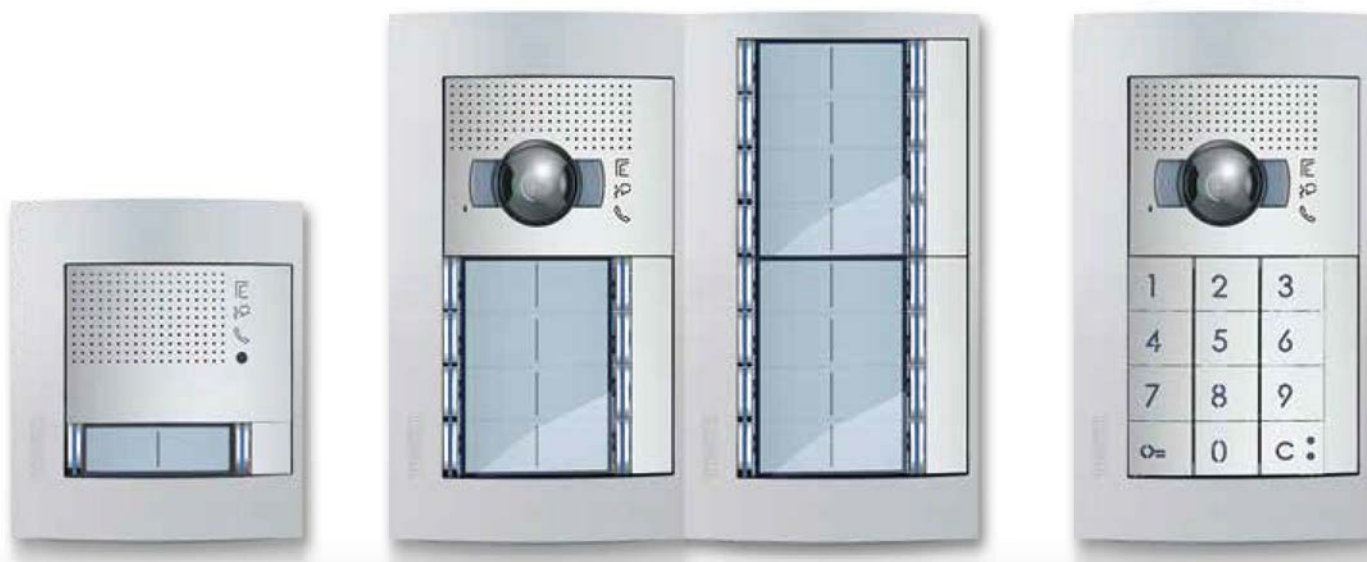

MODULARIDAD, PERFECTA Y MÁXIMA FLEXIBILIDAD

SFERA NEW

Se ajusta a cualquier exigencia SFERA se adapta a todas las soluciones de instalación.

Los módulos se pueden combinar en horizontal.
El cuidado puesto en el diseño permite una alineación
perfecta de los módulos gracias a los distanciadores
para cajas empotrables (se suministran con las cajas)
y a la presencia de tornillos exclusivamente en la parte
inferior.