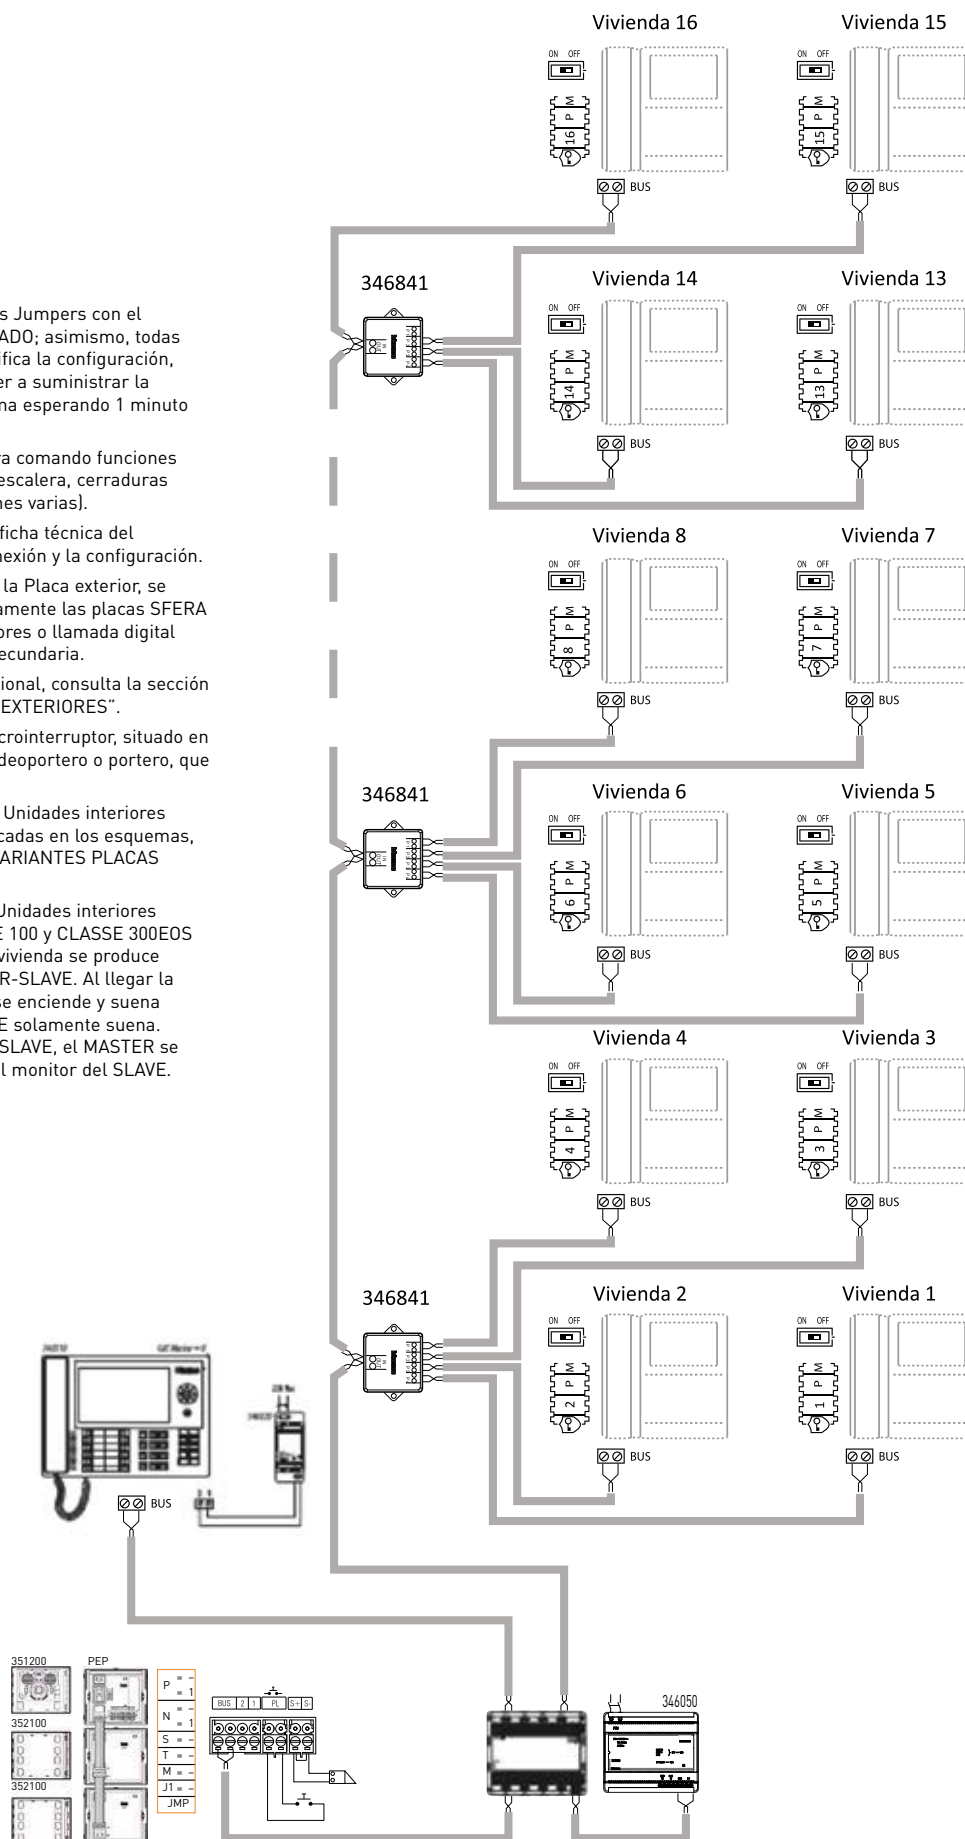

Esquemas de conexionado

Ejemplo 4: 1 Placa Exterior y 16 Unidades Interiores con Central De Conserjería

⚠ ATENCIÓN

■ Configura e inserta los Jumpers con el sistema NO ALIMENTADO; asimismo, todas las veces que se modifica la configuración, se ha de cortar y volver a suministrar la alimentación al sistema esperando 1 minuto aproximadamente.

Actuador opcional para comando funciones adicionales (ej. luces escalera, cerraduras adicionales, activaciones varias).

Se ha de consultar la ficha técnica del dispositivo para la conexión y la configuración.

Para la realización de la Placa exterior, se pueden usar indistintamente las placas SFERA con llamada a pulsadores o llamada digital como PE principal y secundaria.

Para información adicional, consulta la sección "VARIANTES PLACAS EXTERIORES".

Desplaza en ON el microinterruptor, situado en la parte trasera del videoportero o portero, que termina el tramo.

Para la instalación de Unidades interiores alternativas a las indicadas en los esquemas, consulta la sección "VARIANTES PLACAS EXTERIORES".

La instalación de las Unidades interiores videoporteros CLASE 100 y CLASE 300EOS with Netatmo en una vivienda se produce con la función MASTER-SLAVE. Al llegar la llamada, el MASTER se enciende y suena mientras que el SLAVE solamente suena. Al contestar desde el SLAVE, el MASTER se apaga y se enciende el monitor del SLAVE.