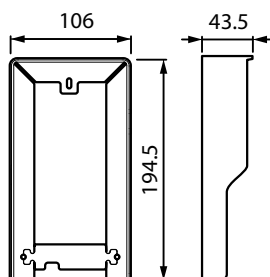

VISERA PARA LLUVIA