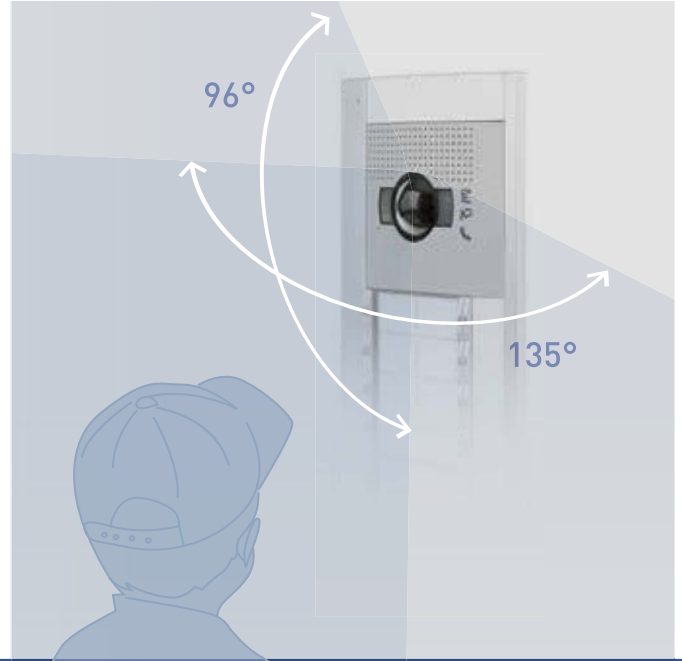

2 TELECÁMARA DE GRAN ANGULAR

Amplio campo de visión horizontal y vertical. Mayor seguridad contra el sabotaje y apto para niños y personas minusválidas.

SEGURIDAD Y SENCILLEZ AL SERVICIO DEL RESIDENTE

SFERA ofrece soluciones avanzadas específicas que enriquecen la amplia oferta de funciones al alcance del profesional, de fácil uso por parte del residente.