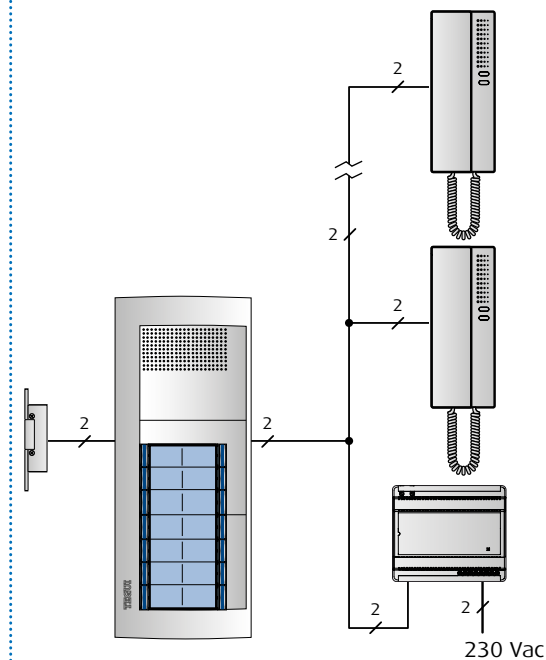

Tablas de composición sistema 2 hilos

Placa SFERA New de empotrar y teléfono Serie 7

PORTERO - 3 A 40 VIVIENDAS

Descripción: Instalación de portero 2 hilos compuesta por placa SFERA New, teléfonos Serie 7 y equipo de alimentación. El cableado puede hacerse con topología libre. Las conexiones del BUS 2 hilos son no polarizadas.

Funcionamiento: Llamada electrónica, confirmación de llamada en placa. Secreto de comunicación: sólo la vivienda llamada puede entrar en comunicación.

Con instalaciones de varios accesos, si se intenta llamar desde una placa cuando ya existe comunicación entre una vivienda y otra placa, parpadeará el pulsador de luz de tarjeteros.

Distancias máximas con teléfonos Serie 7

Tipo cable	> 0,2 mm²	1 mm²	336904
72 Puestos internos			
Placa exterior → Puesto interno	235 m	700 m	355 m
Placa exterior → Alimentador	130 m	365 m	190 m
Alimentador → Puesto interno	105 m	335 m	165 m
60 Puestos internos			
Placa exterior → Puesto interno	260 m	780 m	395 m
Placa exterior → Alimentador	135 m	385 m	200 m
Alimentador → Puesto interno	125 m	395 m	195 m
52 Puestos internos			
Placa exterior → Puesto interno	285 m	885 m	445 m
Placa exterior → Alimentador	145 m	435 m	225 m
Alimentador → Puesto interno	140 m	450 m	220 m
44 Puestos internos			
Placa exterior → Puesto interno	315 m	945 m	475 m
Placa exterior → Alimentador	155 m	455 m	235 m
Alimentador → Puesto interno	160 m	490 m	240 m

Esquema unifilar

3 viviendas 382,95 € 111,42 € 129,76 € Dimensiones: Placa: 133 x 232 mm. Caja: 125 x 221 x 57,5 mm. 624,13 €	4 viviendas 384,78 € 148,56 € 129,76 € Dimensiones: Placa: 133 x 232 mm. Caja: 125 x 221 x 57,5 mm. 663,10 €	5 viviendas 388,96 € 185,70 € 129,76 € Dimensiones: Placa: 133 x 232 mm. Caja: 125 x 221 x 57,5 mm. 704,42 €
6 viviendas 394,93 € 222,84 € 129,76 € Dimensiones: Placa: 133 x 232 mm. Caja: 125 x 221 x 57,5 mm. 747,53 €	8 viviendas 397,13 € 297,12 € 129,76 € Dimensiones: Placa: 133 x 232 mm. Caja: 125 x 221 x 57,5 mm. 824,01 €	10 viviendas 405,97 € 371,40 € 129,76 € Dimensiones: Placa: 133 x 232 mm. Caja: 125 x 221 x 57,5 mm. 907,13 €
12 viviendas 413,72 € 445,68 € 129,76 € Dimensiones: Placa: 133 x 232 mm. Caja: 125 x 221 x 57,5 mm. 989,16 €	14 viviendas 482,17 € 519,96 € 129,76 € Dimensiones: Placa: 133 x 331 mm. Caja: 125 x 320 x 57,5 mm. 1.131,89 €	15 viviendas 658,56 € 557,10 € 129,76 € Dimensiones: Placa: 267 x 232 mm. Caja: 259 x 221 x 57,5 mm. 1.345,42 €