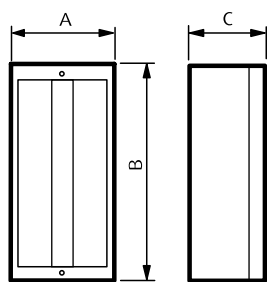

CAJAS ANGULARES SFERA NEW Y SERIE 7

CAJAS ANGULARES

DIMENSIONES EN MM

Artículo	A	B	C
375501	133	133	97
375502	133	232	97
375503	133	331	97