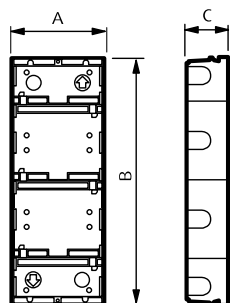

Datos dimensionales

Placas y complementos

CAJAS PARA EMPOTRAR SFERA NEW Y SERIE 7

CAJAS

DIMENSIONES EN MM

Artículo	A	B	C
375601	125	125	57,5
375602	125	221	57,5
375603	125	320	57,5
375604	125	419	57,5
375605	125	518	57,5