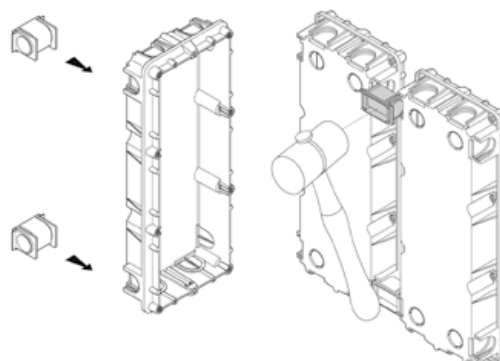

MÁXIMAS PRESTACIONES

La tecnología 2 HILOS permite actualizar un sistema audio a vídeo en color sin intervenir en la estructura de la instalación.

FACILIDAD DE CONFIGURACIÓN Y MANTENIMIENTO

Todas las operaciones, salvo la configuración efectuada mediante configuradores físicos, se realizan sin desmontar el módulo.

MODULARIDAD, PERFECTA Y MÁXIMA FLEXIBILIDAD

SFERA NEW

Se ajusta a cualquier exigencia SFERA se adapta a todas las soluciones de instalación.

Los módulos se pueden combinar en horizontal.
El cuidado puesto en el diseño permite una alineación
perfecta de los módulos gracias a los distanciadores
para cajas empotrables (se suministran con las cajas)
y a la presencia de tornillos exclusivamente en la parte
inferior.