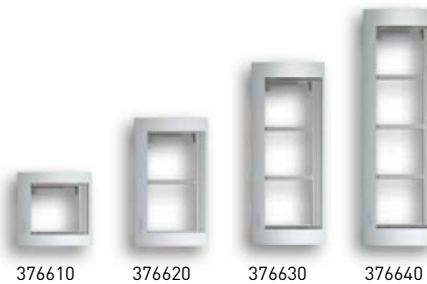

MARCOS Y SOPORTES

Artículo	Descripción	PVR		Nota
		2022.03	Emb.	
376610	Marco y soporte 1 módulo Allmetal.	89,36 €	1	
376620	Marco y soporte 2 módulos Allmetal.	93,05 €	1	
376630	Marco y soporte 3 módulos Allmetal.	102,84 €	1	
376640	Marco y soporte 4 módulos Allmetal.	117,53 €	1	

NOTA: Consultar datos dimensionales al final del documento.