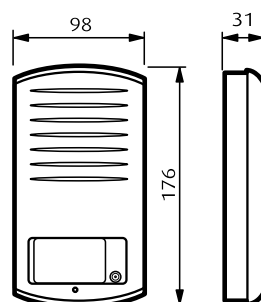

PLACAS EXTERIORES LÍNEA 2000

372911
372921