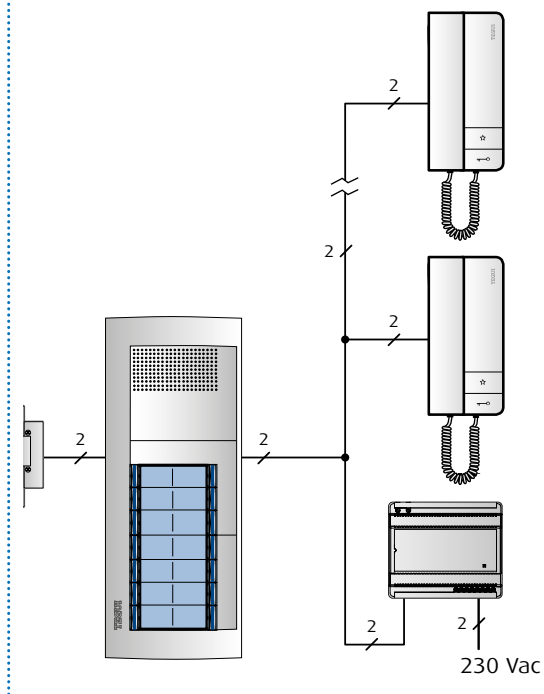

Tablas de composición sistema 2 hilos

Placa SFERA New de empotrar y teléfono Serie 8

PORTERO - 3 A 40 VIVIENDAS

Descripción: Instalación de portero 2 hilos compuesta por placa SFERA New, teléfonos Serie 8 y equipo de alimentación. El cableado puede hacerse con topología libre. Las conexiones del BUS 2 hilos son no polarizadas.

Funcionamiento: Llamada electrónica, confirmación de llamada en placa. Secreto de comunicación: sólo la vivienda llamada puede entrar en comunicación.

Con instalaciones de varios accesos, si se intenta llamar desde una placa cuando ya existe comunicación entre una vivienda y otra placa, parpadeará el pulsador de luz de tarjeteros.

Distancias máximas con teléfonos Serie 8

Tipo cable	> 0,2 mm²	1 mm²	336904
72 Puestos internos			
Placa exterior → Puesto interno	235 m	700 m	355 m
Placa exterior → Alimentador	130 m	365 m	190 m
Alimentador → Puesto interno	105 m	335 m	165 m
60 Puestos internos			
Placa exterior → Puesto interno	260 m	780 m	395 m
Placa exterior → Alimentador	135 m	385 m	200 m
Alimentador → Puesto interno	125 m	395 m	195 m
52 Puestos internos			
Placa exterior → Puesto interno	285 m	885 m	445 m
Placa exterior → Alimentador	145 m	435 m	225 m
Alimentador → Puesto interno	140 m	450 m	220 m
44 Puestos internos			
Placa exterior → Puesto interno	315 m	945 m	475 m
Placa exterior → Alimentador	155 m	455 m	235 m
Alimentador → Puesto interno	160 m	490 m	240 m

Esquema unifilar

3 viviendas 382,95 € 119,37 € 129,76 € Dimensiones: Placa: 133 x 232 mm. Caja: 125 x 221 x 57,5 mm. 632,08 €	4 viviendas 384,78 € 159,16 € 129,76 € Dimensiones: Placa: 133 x 232 mm. Caja: 125 x 221 x 57,5 mm. 673,70 €	5 viviendas 388,96 € 198,95 € 129,76 € Dimensiones: Placa: 133 x 232 mm. Caja: 125 x 221 x 57,5 mm. 717,67 €
6 viviendas 394,93 € 238,74 € 129,76 € Dimensiones: Placa: 133 x 232 mm. Caja: 125 x 221 x 57,5 mm. 763,43 €	8 viviendas 397,13 € 318,32 € 129,76 € Dimensiones: Placa: 133 x 232 mm. Caja: 125 x 221 x 57,5 mm. 845,21 €	10 viviendas 405,97 € 397,90 € 129,76 € Dimensiones: Placa: 133 x 232 mm. Caja: 125 x 221 x 57,5 mm. 933,63 €
12 viviendas 413,72 € 477,48 € 129,76 € Dimensiones: Placa: 133 x 232 mm. Caja: 125 x 221 x 57,5 mm. 1.020,96 €	14 viviendas 482,17 € 557,06 € 129,76 € Dimensiones: Placa: 133 x 331 mm. Caja: 125 x 320 x 57,5 mm. 1.168,99 €	15 viviendas 658,56 € 596,85 € 129,76 € Dimensiones: Placa: 267 x 232 mm. Caja: 259 x 221 x 57,5 mm. 1.385,17 €