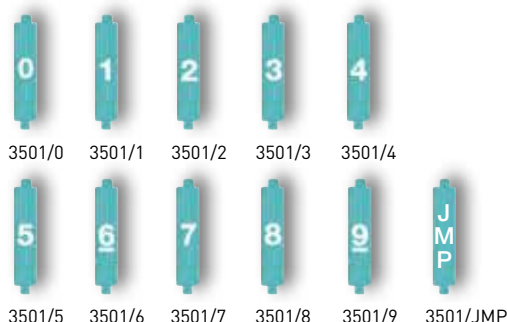

ACCESORIOS

Artículo	Descripción	PVR 2022.03	Emb.	Nota
3499	Terminador de línea. Debe colocarse al final de los tramos de BUS que terminan en un puesto interior o accesorio no dotado de microinterruptor de cierre.	9,43 €	5	
3515	Borne extraíble verde 2 contactos para BUS 2 hilos.	7,46 €	10	•*