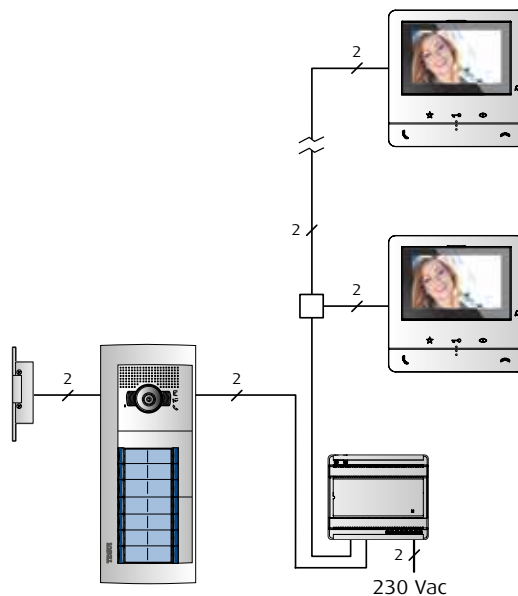

COLOR - 3 A 40 VIVIENDAS

Descripción: Instalación de videoportero 2 hilos no polarizados compuesta por placa SFERA New, monitores Clase 100, distribuidores de planta y alimentador.

Funcionamiento: Llamada electrónica con confirmación de llamada en placa. Secreto de comunicación. Iluminación de escena, telecámara orientable en vertical y horizontal. Monitor con autoencendido para vigilancia.

Con instalaciones de varios accesos, si se intenta llamar desde una placa de calle cuando ya existe comunicación entre una vivienda y otra placa se emitirán señales sonoras indicando que el sistema está ocupado.

Distancias máximas con monitor Clase 100 y distribuidores de planta

Tipo cable	> 0,2 mm²	Telefónico	Cat. 5 AWG-24	336904
64 Puestos internos				
Placa exterior → Puesto interno	50 m	140 m	-	200 m
Placa exterior → Alimentador	50 m	95 m	65 m	150 m
Alimentador → Puesto interno	-	55 m	-	95 m
38 Puestos internos				
Placa exterior → Puesto interno	50 m	140 m	110 m	200 m
Placa exterior → Alimentador	50 m	90 m	65 m	140 m
Alimentador → Puesto interno	50 m	70 m	50 m	125 m
26 Puestos internos				
Placa exterior → Puesto interno	50 m	140 m	125 m	200 m
Placa exterior → Alimentador	50 m	100 m	70 m	150 m
Alimentador → Puesto interno	50 m	80 m	60 m	145 m
10 Puestos internos				
Placa exterior → Puesto interno	50 m	140 m	145 m	200 m
Placa exterior → Alimentador	50 m	110 m	80 m	180 m
Alimentador → Puesto interno	50 m	100 m	70 m	175 m

Esquema unifilar