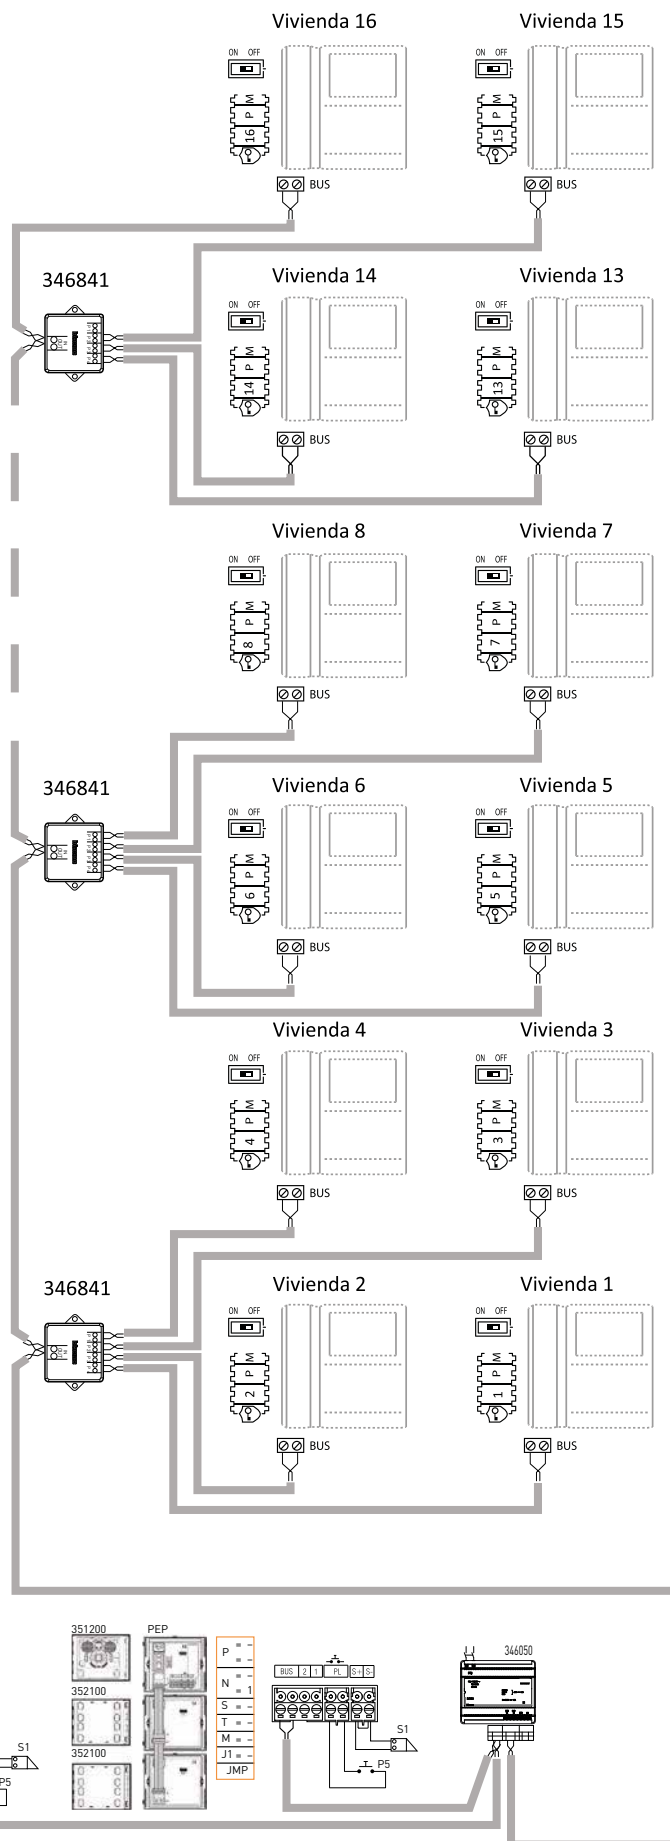

Esquemas de conexionado

Ejemplo 3: 2 Placas Exteriores y 16 Unidades Interiores

⚠ ATENCIÓN

■ Configura e inserta los Jumpers con el sistema NO ALIMENTADO; asimismo, todas las veces que se modifica la configuración, se ha de cortar y volver a suministrar la alimentación al sistema esperando 1 minuto aproximadamente.

Actuador opcional para comando funciones adicionales (ej. luces escalera, cerraduras adicionales, activaciones varias).

Se ha de consultar la ficha técnica del dispositivo para la conexión y la configuración.

Para la realización de la Placa exterior, se pueden usar indistintamente las placas SFERA con llamada a pulsadores o llamada digital como PE principal y secundaria.

Para información adicional, consulta la sección "VARIANTES PLACAS EXTERIORES".

Desplaza en ON el microinterruptor, situado en la parte trasera del videoportero o portero, que termina el tramo.

Para la instalación de Unidades interiores alternativas a las indicadas en los esquemas, consulta la sección "VARIANTES PLACAS EXTERIORES".

La instalación de las Unidades interiores videoporteros CLASSE 100 y CLASSE 300EOS with Netatmo en una vivienda se produce con la función MASTER-SLAVE. Al llegar la llamada, el MASTER se enciende y suena mientras que el SLAVE solamente suena. Al contestar desde el SLAVE, el MASTER se apaga y se enciende el monitor del SLAVE.