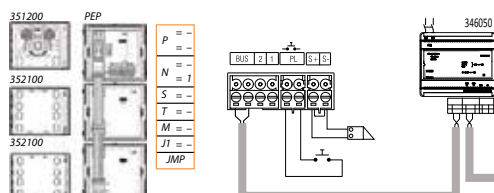

Esquemas de conexionado

Ejemplo 1: 1 Placa Exterior y 16 Unidades Interiores

⚠ ATENCIÓN

■ Configura e inserta los Jumpers con el sistema NO ALIMENTADO; asimismo, todas las veces que se modifica la configuración, se ha de cortar y volver a suministrar la alimentación al sistema esperando 1 minuto aproximadamente.

Actuador opcional para comando funciones adicionales (ej. luces escalera, cerraduras adicionales, activaciones varias).

Se ha de consultar la ficha técnica del dispositivo para la conexión y la configuración.

Para la realización de la Placa exterior, se pueden usar indistintamente las placas SFERA con llamada a pulsadores o llamada digital como PE principal y secundaria.

Para información adicional, consulta la sección "VARIANTES PLACAS EXTERIORES".

Desplaza en ON el microinterruptor, situado en la parte trasera del videoportero o portero, que termina el tramo.

Para la instalación de Unidades interiores alternativas a las indicadas en los esquemas, consulta la sección "VARIANTES PLACAS EXTERIORES".

La instalación de las Unidades interiores videoporteros CLASSE 100 y CLASSE 300E05 with Netatmo en una vivienda se produce con la función MASTER-SLAVE. Al llegar la llamada, el MASTER se enciende y suena mientras que el SLAVE solamente suena. Al contestar desde el SLAVE, el MASTER se apaga y se enciende el monitor del SLAVE.