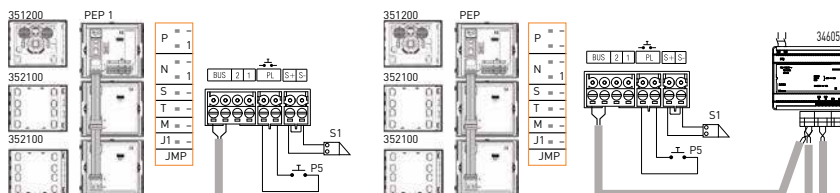

Esquemas de conexionado

Ejemplo 3: 2 Placas Exteriores y 16 Unidades Interiores

⚠ ATENCIÓN

■ Configura e inserta los Jumpers con el sistema NO ALIMENTADO; asimismo, todas las veces que se modifica la configuración, se ha de cortar y volver a suministrar la alimentación al sistema esperando 1 minuto aproximadamente.

Actuador opcional para comando funciones adicionales (ej. luces escalera, cerraduras adicionales, activaciones varias).

Se ha de consultar la ficha técnica del dispositivo para la conexión y la configuración.

Para la realización de la Placa exterior, se pueden usar indistintamente las placas SFERA con llamada a pulsadores o llamada digital como PE principal y secundaria.

Para información adicional, consulta la sección "VARIANTES PLACAS EXTERIORES".

Desplaza en ON el microinterruptor, situado en la parte trasera del videoportero o portero, que termina el tramo.

Para la instalación de Unidades interiores alternativas a las indicadas en los esquemas, consulta la sección "VARIANTES PLACAS EXTERIORES".

La instalación de las Unidades interiores videoporteros CLASSE 100 y CLASSE 300EOS with Netatmo en una vivienda se produce con la función MASTER-SLAVE. Al llegar la llamada, el MASTER se enciende y suena mientras que el SLAVE solamente suena. Al contestar desde el SLAVE, el MASTER se apaga y se enciende el monitor del SLAVE.