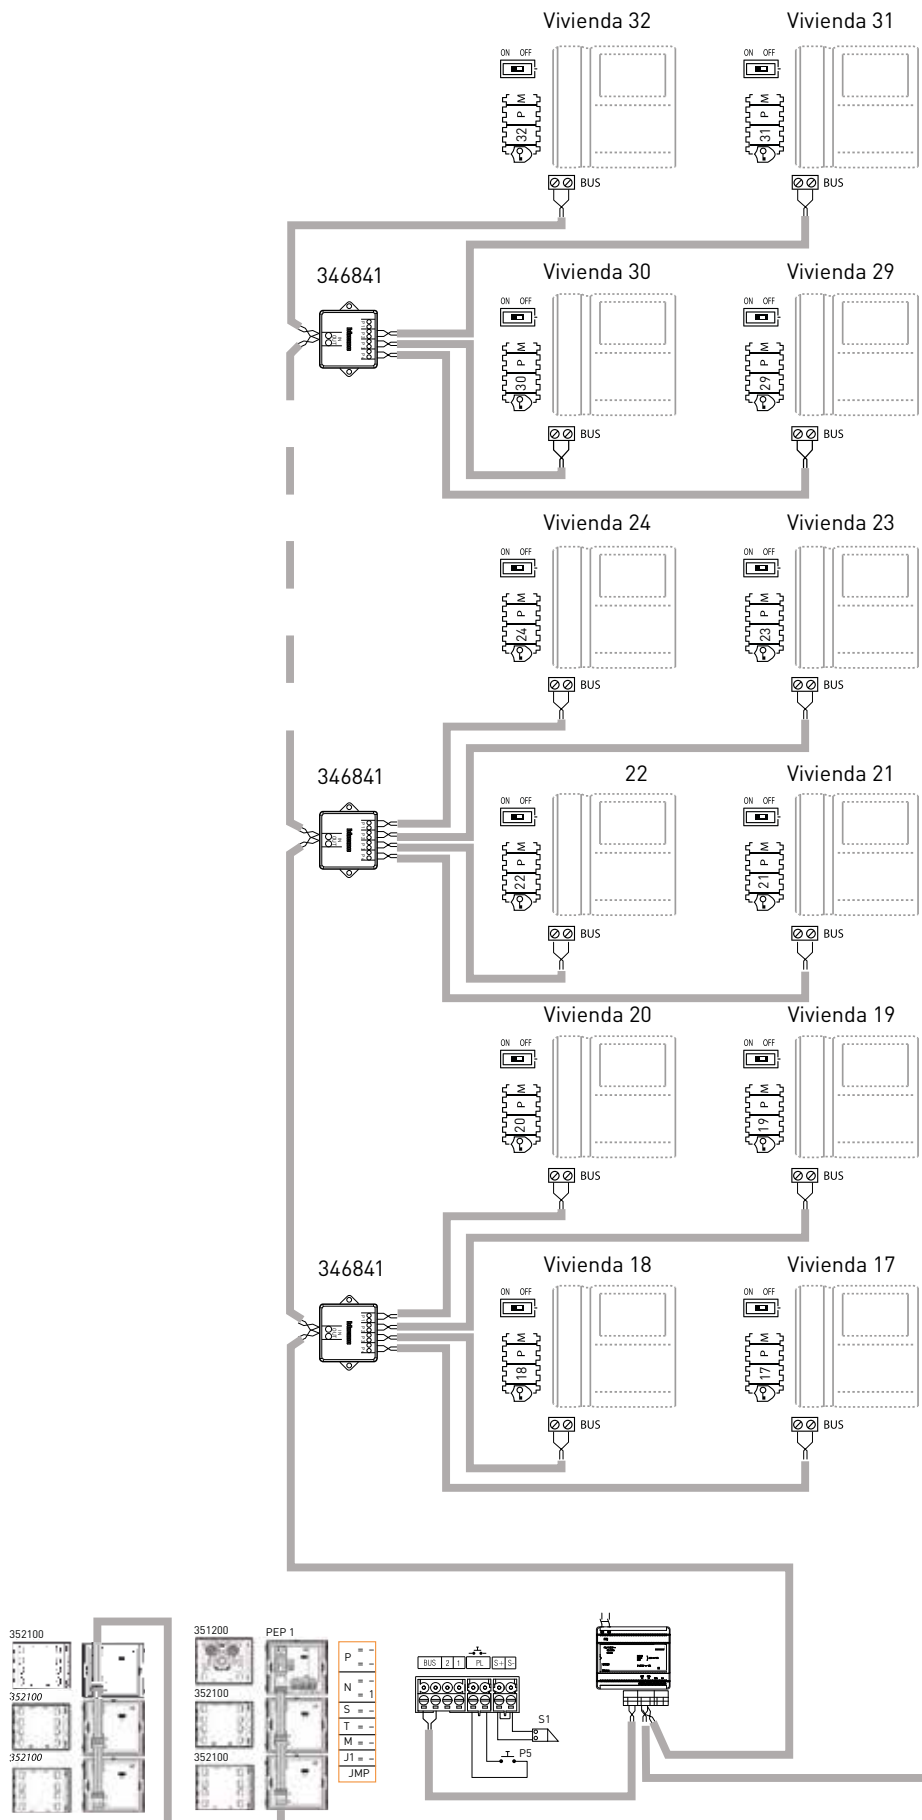

Esquemas de conexionado

Ejemplo 2: 1 Placa Exterior y 32 Unidades Interiores en 2 Montantes

⚠ ATENCIÓN

■ Configura e inserta los Jumpers con el sistema NO ALIMENTADO; asimismo, todas las veces que se modifica la configuración, se ha de cortar y volver a suministrar la alimentación al sistema esperando 1 minuto aproximadamente.

Actuador opcional para comando funciones adicionales (ej. luces escalera, cerraduras adicionales, activaciones varias).

Se ha de consultar la ficha técnica del dispositivo para la conexión y la configuración.

Para la realización de la Placa exterior, se pueden usar indistintamente las placas SFERA con llamada a pulsadores o llamada digital como PE principal y secundaria.

Para información adicional, consulta la sección "VARIANTES PLACAS EXTERIORES".

Desplaza en ON el microinterruptor, situado en la parte trasera del videoportero o portero, que termina el tramo.

Para la instalación de Unidades interiores alternativas a las indicadas en los esquemas, consulta la sección "VARIANTES PLACAS EXTERIORES".

La instalación de las Unidades interiores videoporteros CLASSE 100 y CLASSE 300E0S with Netatmo en una vivienda se produce con la función MASTER-SLAVE. Al llegar la llamada, el MASTER se enciende y suena mientras que el SLAVE solamente suena. Al contestar desde el SLAVE, el MASTER se apaga y se enciende el monitor del SLAVE.