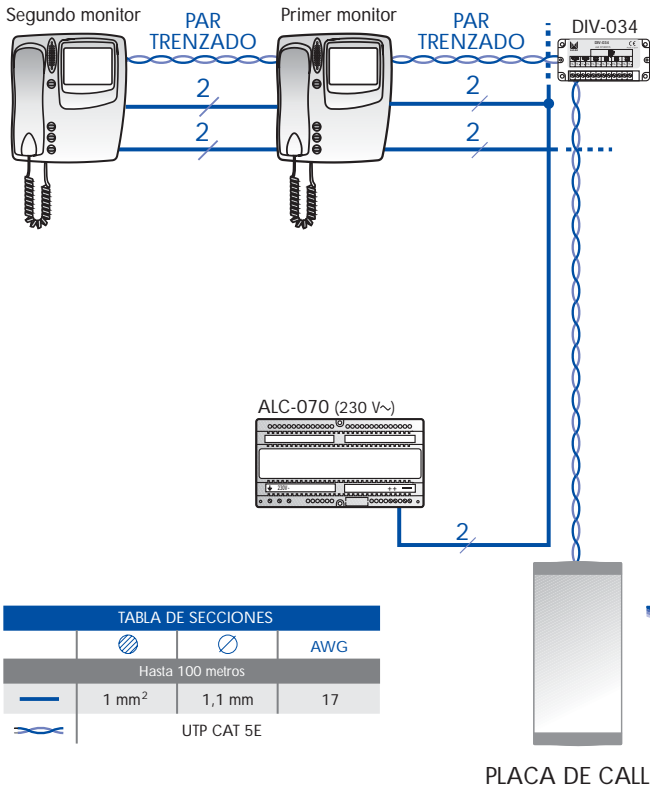

SISTEMA DIGITAL 4+PAR TRENZADO

ESQUEMA UNIFILAR

INSTALACION EN DERIVACION

INSTALACION EN CASCADA

ESQUEMA DE CONEXIONES

INSTALACIÓN EN DERIVACIÓN

TABLA DE SECCIONES			
			AWG
Hasta 100 metros			
	1 mm ²	1,1 mm	17
	UTP CAT 5E		