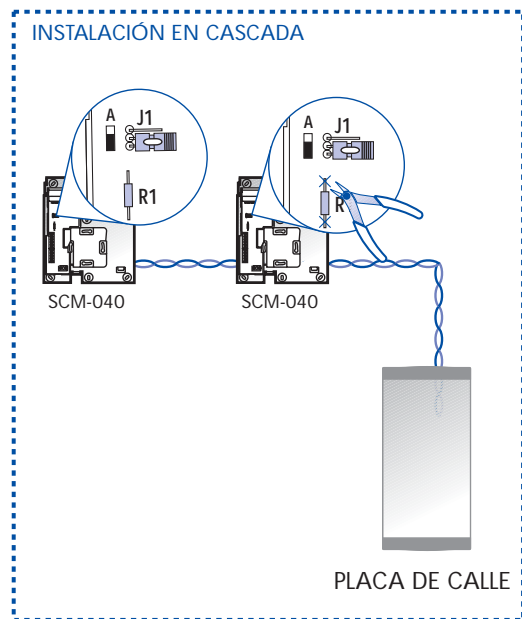

SISTEMA DIGITAL 4+PAR TRENZADO

ESQUEMA UNIFILAR

INSTALACION EN DERIVACION

INSTALACION EN CASCADA

ESQUEMA DE CONEXIONES

INSTALACIÓN EN DERIVACIÓN

TABLA DE SECCIONES			
			AWG
Hasta 100 metros			
	1 mm ²	1,1 mm	17
	UTP CAT 5E		