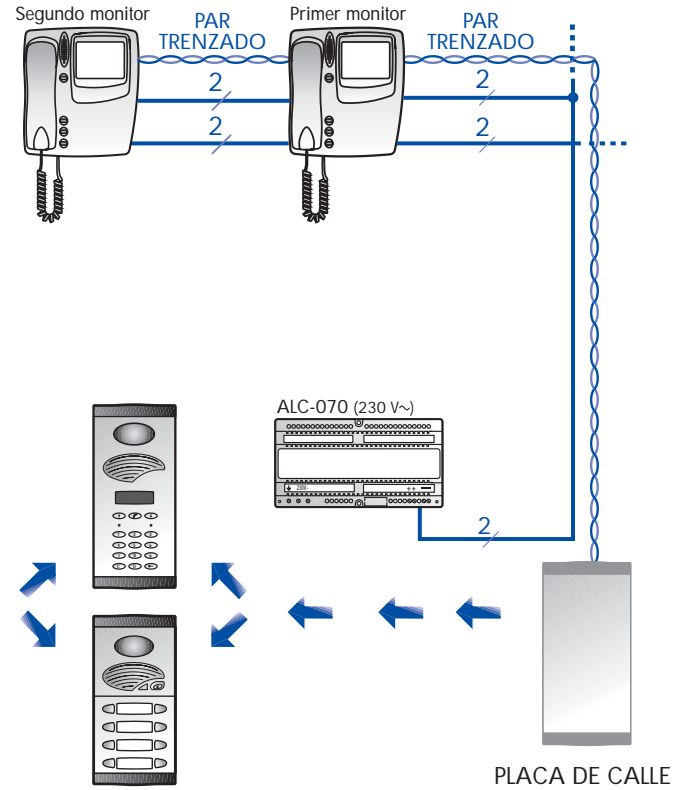

SISTEMA DIGITAL 4+PAR TRENZADO

ESQUEMA UNIFILAR

INSTALACION EN DERIVACION

INSTALACION EN CASCADA

ESQUEMA DE CONEXIONES

INSTALACIÓN EN DERIVACIÓN

TABLA DE SECCIONES			
			AWG
Hasta 100 metros			
	1 mm ²	1,1 mm	17
	UTP CAT 5E		