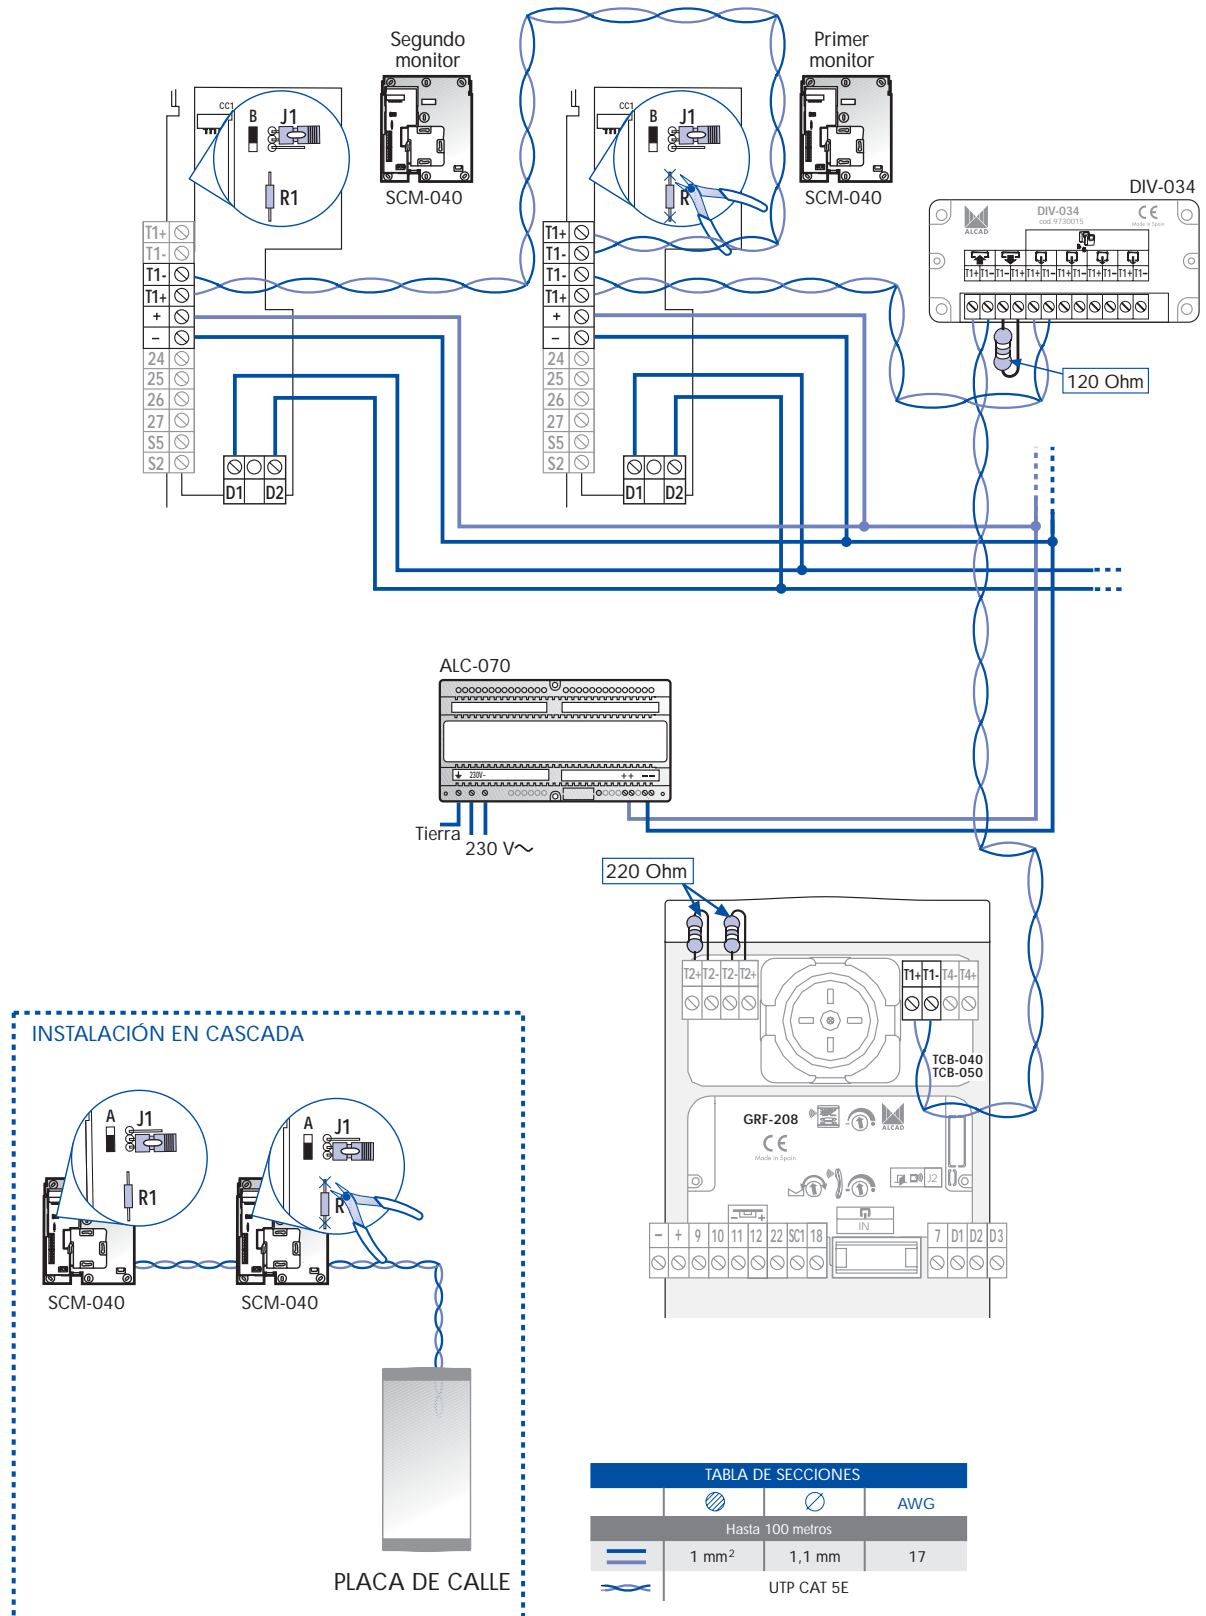

SISTEMA DIGITAL 4+PAR TRENZADO

ESQUEMA UNIFILAR

INSTALACION EN DERIVACION

INSTALACION EN CASCADA

ESQUEMA DE CONEXIONES

INSTALACIÓN EN DERIVACIÓN

TABLA DE SECCIONES			
			AWG
Hasta 100 metros			
	1 mm ²	1,1 mm	17
	UTP CAT 5E		