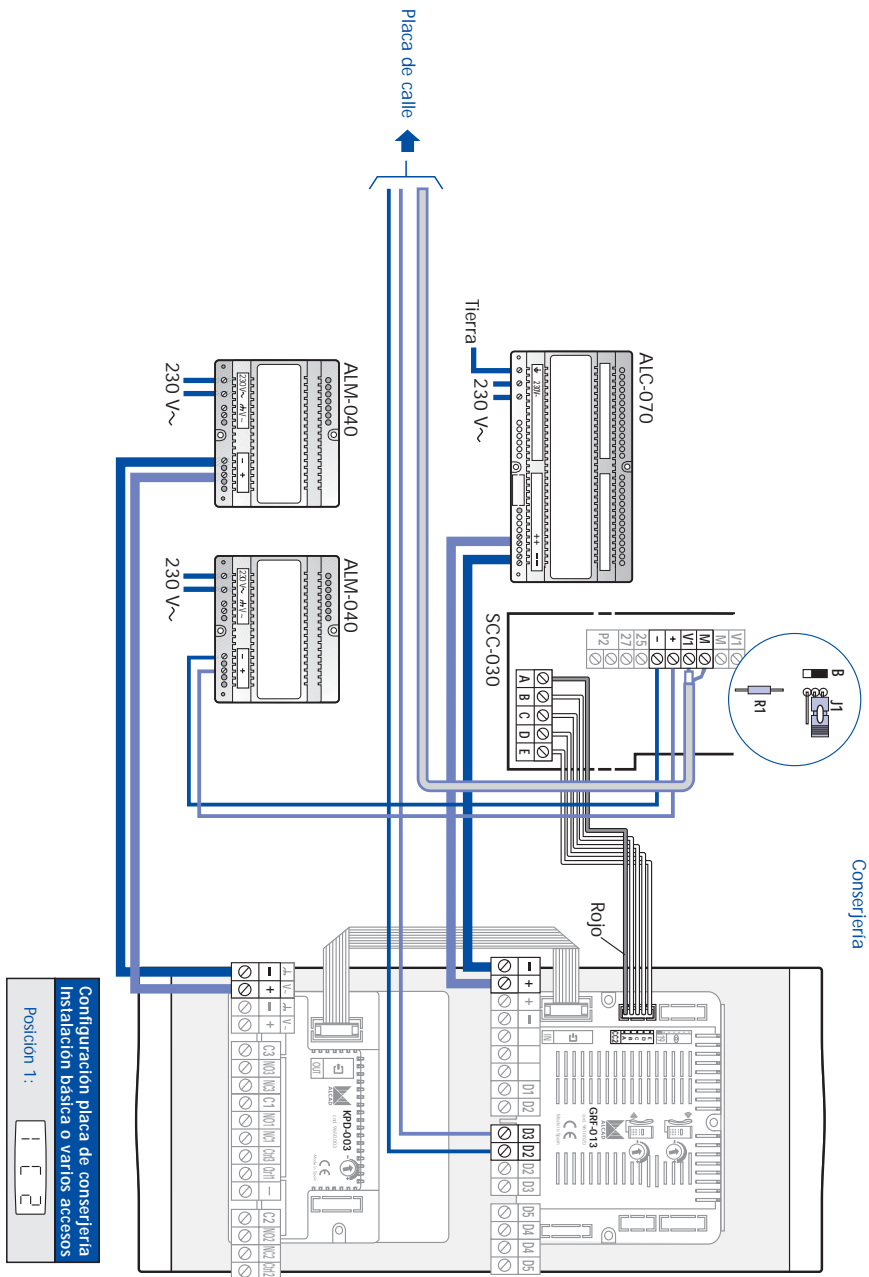

INSTALACIÓN BÁSICA EN EDIFICIO. CON CONSERJERÍA SISTEMA DIGITAL 4 + COAXIAL

ESQUEMA UNIFILAR

INSTALACIÓN BÁSICA EN EDIFICIO CON CONSERJERÍA SISTEMA DIGITAL 4+COAXIAL

ESQUEMA DE CABLEADO DE LA PLACA DE CALLE

ESQUEMA DE CABLEADO DE LOS SOPORTES DE CONEXIONES DE LAS VIVIENDAS
 Consulte página 421.

INSTALACIONES CON CONSERJERÍA: ESQUEMA DE CABLEADO DE LA PLACA DE CONSERJERÍA

CONEXIÓN DE LOS SOPORTES DE CONEXIONES DE LAS VIVIENDAS EN EDIFICIOS

SISTEMA DIGITAL 4+COAXIAL

EDIFICIO. ESQUEMA BÁSICO

ESQUEMA DE CABLEADO