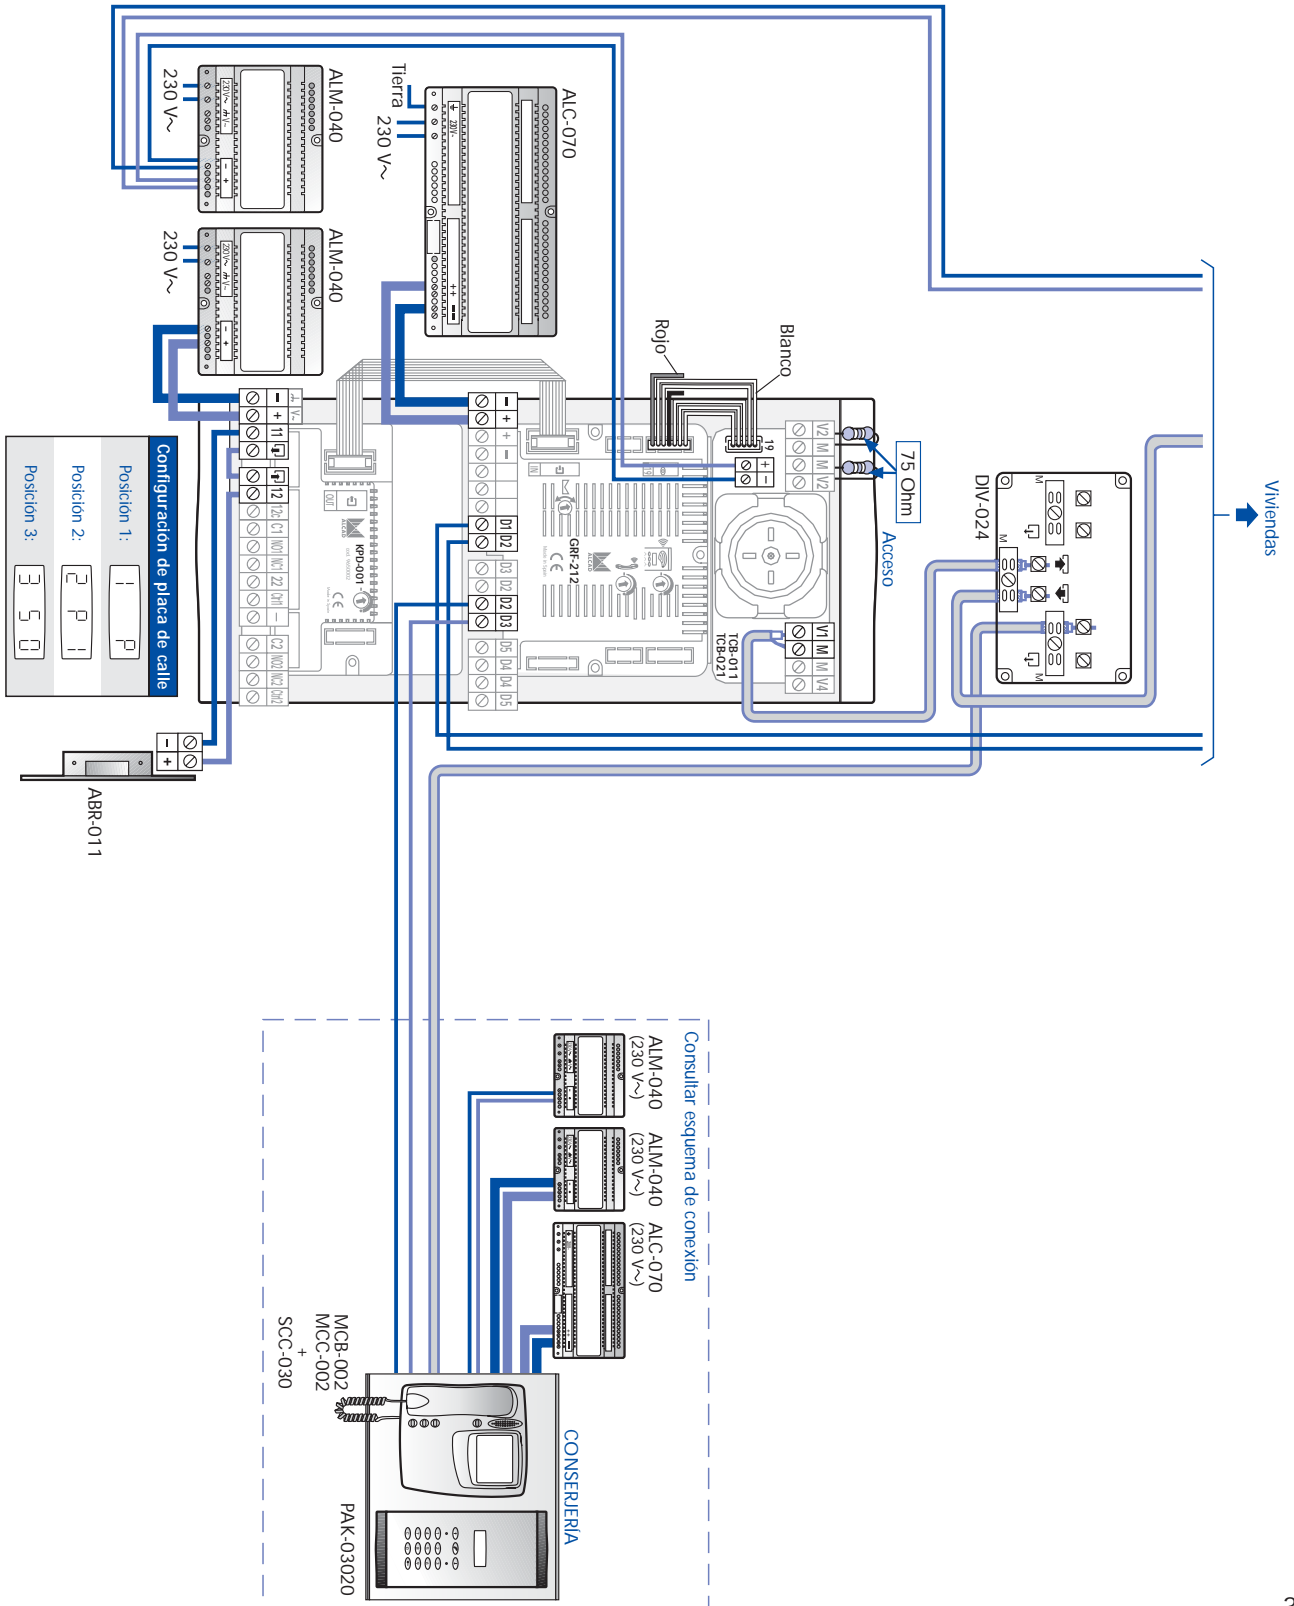

INSTALACIÓN BÁSICA EN EDIFICIO. CON CONSERJERÍA SISTEMA DIGITAL 4 + COAXIAL

ESQUEMA UNIFILAR

INSTALACIÓN BÁSICA EN EDIFICIO CON CONSERJERÍA SISTEMA DIGITAL 4+COAXIAL

ESQUEMA DE CABLEADO DE LA PLACA DE CALLE

ESQUEMA DE CABLEADO DE LOS SOPORTES DE CONEXIONES DE LAS VIVIENDAS
 Consulte página 421.

INSTALACIONES CON CONSERJERÍA: ESQUEMA DE CABLEADO DE LA PLACA DE CONSERJERÍA

CONEXIÓN DE LOS SOPORTES DE CONEXIONES DE LAS VIVIENDAS EN EDIFICIOS

SISTEMA DIGITAL 4+COAXIAL

EDIFICIO. ESQUEMA BÁSICO

ESQUEMA DE CABLEADO