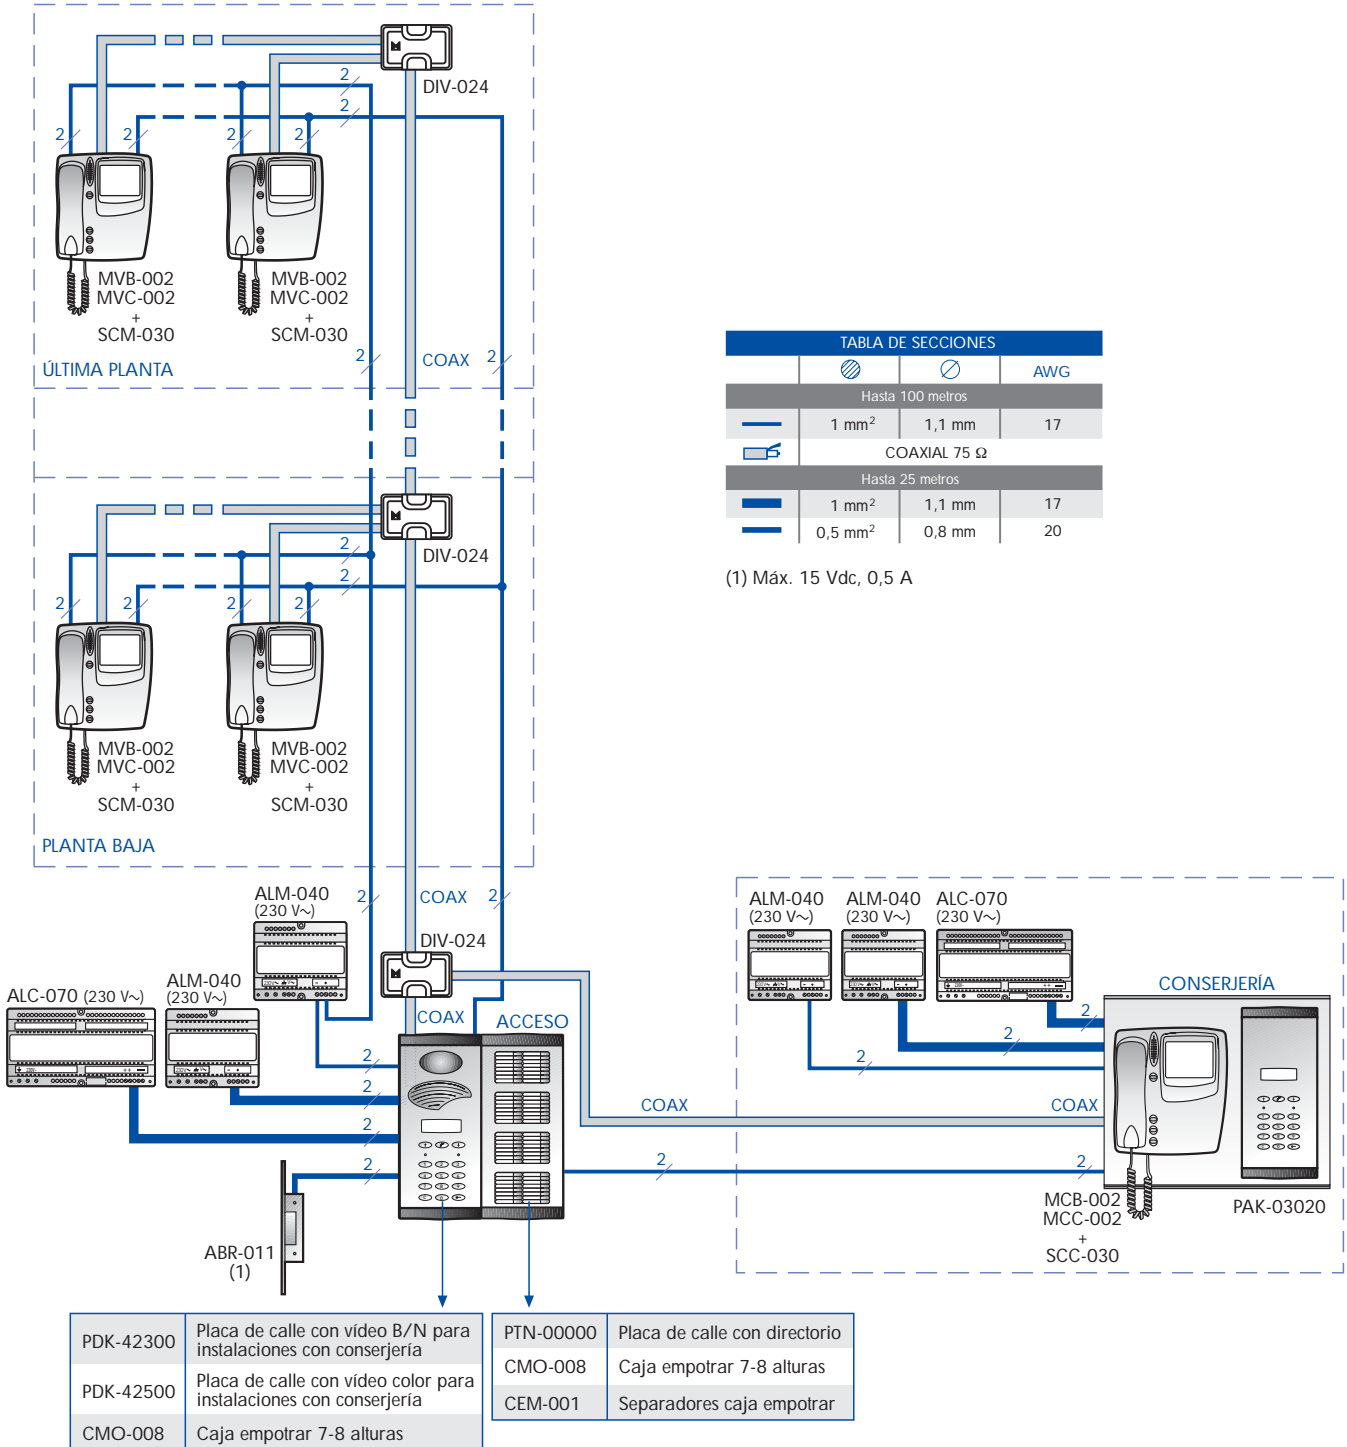

INSTALACIÓN BÁSICA EN EDIFICIO. CON CONSERJERÍA SISTEMA DIGITAL 4 + COAXIAL

ESQUEMA UNIFILAR

INSTALACIÓN BÁSICA EN EDIFICIO CON CONSERJERÍA SISTEMA DIGITAL 4+COAXIAL

ESQUEMA DE CABLEADO DE LA PLACA DE CALLE

ESQUEMA DE CABLEADO DE LOS SOPORTES DE CONEXIONES DE LAS VIVIENDAS
 Consulte página 421.

INSTALACIONES CON CONSERJERÍA: ESQUEMA DE CABLEADO DE LA PLACA DE CONSERJERÍA

CONEXIÓN DE LOS SOPORTES DE CONEXIONES DE LAS VIVIENDAS EN EDIFICIOS

SISTEMA DIGITAL 4+COAXIAL

EDIFICIO. ESQUEMA BÁSICO

ESQUEMA DE CABLEADO