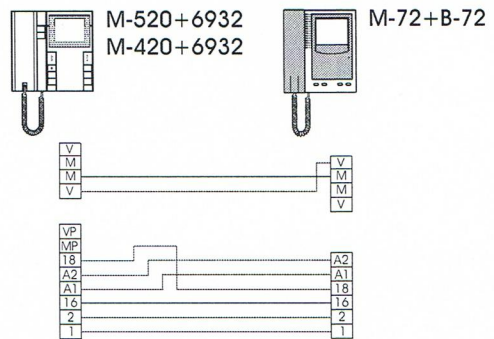

TEGUI

Polígono Industrial de Landaben, calle E, s/n
31012 PAMPLONA
Teléfono: 948 18 81 82 - Fax: 948 18 60 20
E-mail: tegui@pna.serviccom.es

MATERIAL:
TRATAMIENTOS:

DENOMINACION:
RELACIÓN EMBORNADO MONITORES S/7
CON RESTO MONITORES TEGUI.

PROYECTO: SERIE 7

	Proyectado	Dibujado	Modificado
Fecha		8-10-99	
Firma		PAVILA	

Código:	Escalas	Fichero
Revisión: 0	%	EMBORNADOS
IP-05-1-f-1		

Diseño Mecánico