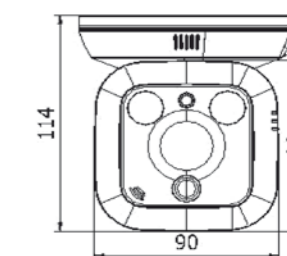

## Características Técnicas

Modelo	DS-2CD8464F-EIW
<b>Cámara</b>	
Sensor de Imagen	CMOS 1/3" scan progresivo
Min. iluminación	0.01 lux@F1.2, AGC on, 0 lux con IR on
Shutter	1/25s ~ 1/100,000s
Montaje óptica	M12
Óptica	4mm @F1.8 / Ángulo de visión: 68°
Día / Noche	Filtro IR con conmutación mecánica
<b>Estandar de Compresión</b>	
Compresión	H.264 / MPEG4 / MJPEG
Bit rate	32 Kbps ~ 16 Mbps
Compresión Audio	G.711 / G.726
Doble flujo	Si
<b>Imagen</b>	
Resolución Max. Imagen	1280 x 960
Frames por segundo/Resolución	50 Hz: 25 fps (1280 x 960), 25fps (1280 x 720), 25fps (640 x 480) 60 Hz: 30 fps (1280 x 960), 30fps (1280 x 720), 30fps (640 x 480)
Ajustes de imagen	Saturación, brillo y contraste ajustable desde software iVMS4200 o navegador web
<b>Red</b>	
Almacenamiento en Red	NAS
Disparo Alarma	Detección movimiento, tamper alarma, desconexión red, conflicto dirección IP, excepción de almacenamiento
Protocolos	TCP/IP, HTTP, DHCP, DNS, DDNS, RTP, RTSP, PPPoE, SMTP, NTP, SNMP, HTTPS, FTP, 802.1x, Qos
Seguridad	Autenticación usuario, marca de agua
Compatibilidad Sistema	ONVIF, PSIA, CGI
<b>Interfaz</b>	
Interfaz Comunicación	1x puerto RJ45 10M / 100M ethernet
Tarjeta Micro SD	1x Ranura para Micro SD (hasta 32GB), tarjeta SD no incluida
Botón Reset	Si
<b>General</b>	
Condiciones funcionamiento	-10°C ~ 60°C (14°F ~ 140°F) humedad 90% o menor (sin-condensación)
Alimentación	5 VDC ± 10%, PoE (802.3af)
Consumo	Max. 3W, * -: Max. 4W (max. 4.5W con ICR on)
Rango IR	Hasta 15m
PIR	Distancia detección: hasta 10m, ángulo de detección: 80°
Dimensiones	90 x 114 x 119.8 mm (3.6" x 4.5" x 4.8")
Peso	500g (1.1 lbs)

Medidas en mm.