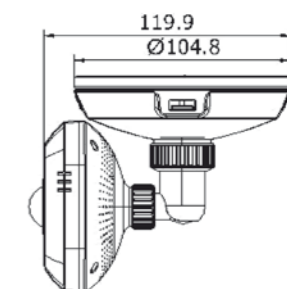

## Grabación local o remota

Permite la grabación de las imágenes bien sobre una tarjeta micro SD instalada localmente (hasta 32 GB), o bien sobre un PC de la propia red informática (función NAS).

Grabación según día/horas, por movimiento, por alarma, etc., para optimizar la capacidad de la tarjeta micro SD o reducir el uso de la línea de internet.

## Características Técnicas

Modelo	DS-2CD8464F-EIW
<b>Cámara</b>	
Sensor de Imagen	CMOS 1/3" scan progresivo
Min. iluminación	0.01 lux@F1.2, AGC on, 0 lux con IR on
Shutter	1/25s ~ 1/100,000s
Montaje óptica	M12
Óptica	4mm @F1.8 / Ángulo de visión: 68°
Día / Noche	Filtro IR con conmutación mecánica
<b>Estandar de Compresión</b>	
Compresión	H.264 / MPEG4 / MJPEG
Bit rate	32 Kbps ~ 16 Mbps
Compresión Audio	G.711 / G.726
Doble flujo	Si
<b>Imagen</b>	
Resolución Max. Imagen	1280 x 960
Frames por segundo/Resolución	50 Hz: 25 fps (1280 x 960), 25fps (1280 x 720), 25fps (640 x 480) 60 Hz: 30 fps (1280 x 960), 30fps (1280 x 720), 30fps (640 x 480)
Ajustes de imagen	Saturación, brillo y contraste ajustable desde software iVMS4200 o navegador web
<b>Red</b>	
Almacenamiento en Red	NAS
Disparo Alarma	Detección movimiento, tamper alarma, desconexión red, conflicto dirección IP, excepción de almacenamiento
Protocolos	TCP/IP, HTTP, DHCP, DNS, DDNS, RTP, RTSP, PPPoE, SMTP, NTP, SNMP, HTTPS, FTP, 802.1x, Qos
Seguridad	Autenticación usuario, marca de agua
Compatibilidad Sistema	ONVIF, PSIA, CGI
<b>Interfaz</b>	
Interfaz Comunicación	1x puerto RJ45 10M / 100M ethernet
Tarjeta Micro SD	1x Ranura para Micro SD (hasta 32GB), tarjeta SD no incluida
Botón Reset	Si
<b>General</b>	
Condiciones funcionamiento	-10°C ~ 60°C (14°F ~ 140°F) humedad 90% o menor (sin-condensación)
Alimentación	5 VDC ± 10%, PoE (802.3af)
Consumo	Max. 3W, * -: Max. 4W (max. 4.5W con ICR on)
Rango IR	Hasta 15m
PIR	Distancia detección: hasta 10m, ángulo de detección: 80°
Dimensiones	90 x 114 x 119.8 mm (3.6" x 4.5" x 4.8")
Peso	500g (1.1 lbs)

Medidas en mm.