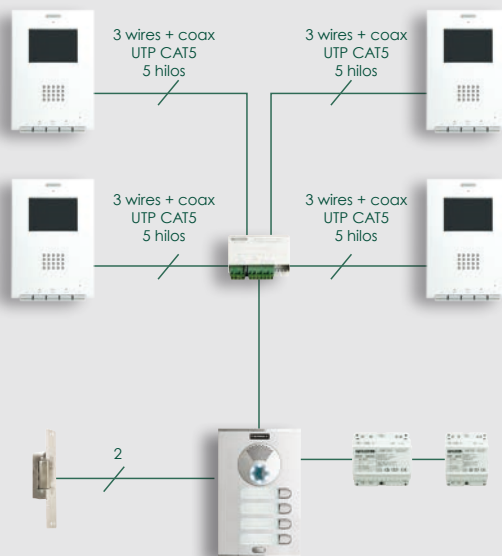

iLOFT COLLECTION

KITS DE VIDEOPORTERO

De 1 a 8 líneas

FERMAX

Extensiones en la vivienda

Hasta 3 terminales en el hogar.

Los kits de videoportero se pueden ampliar con 1 monitor iLOFT (ref.5606) o 2 teléfonos iLOFT (ref.5601).

x6

ref.5026

x8

ref.5028

6 VIVIENDAS

- 70037. Placa CITY COLOR VDS 6/L
Medidas placa: 130x199.
- 8949. Caja de empotrar kit S4.
Medidas caja emp.: 115x185x45.
- 5606. Monitor iLOFT PURE superficie
(6 unidades).
- 2008. Módulo extensión 8 llamadas.
- 2449. Distribuidor de vídeo 4 salidas
(2 unidades).
- 4800. Alimentador 12Vac/1,5A. DIN4.
- 4830. Alimentador 18Vdc/3,5A. DIN6.

8 VIVIENDAS

- 70047. Placa CITY COLOR VDS 8/L
Medidas placa: 130x199.
- 8949. Caja de empotrar kit S4.
Medidas caja emp.: 115x185x45.
- 5606. Monitor iLOFT PURE superficie
(8 unidades).
- 2008. Módulo extensión 8 llamadas.
- 2449. Distribuidor de vídeo 4 salidas
(2 unidades).
- 4800. Alimentador 12Vac/1,5A. DIN4.
- 4830. Alimentador 18Vdc/3,5A. DIN6.