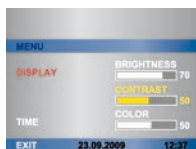

LOFT

by **FERMAX**

VIDEOPORTERO

128 VISITAS..... ¿Y TÚ FUERA DE CASA?

LOFT MEMORY es un monitor color que integra la función de grabación de imágenes y almacenamiento en memoria.

El monitor permite grabar hasta 128 imágenes en memoria de las visitas que reciba en su ausencia y verlas en la pantalla a su regreso.

Ajuste Fecha/Hora

Ajuste Brillo/Contraste/Color

CONTROLAR LAS VISITAS

El monitor LOFT MEMORY permite almacenar hasta 128 imágenes, indicando día y hora.

Graba 2 imágenes diferentes de cada visita, con un espacio de 2,1 seg. entre ambas tomas.

Es posible reproducir las imágenes almacenadas (▶), borrarlas, así como grabar manualmente (REC) la imagen de pantalla.

CARACTERÍSTICAS

Al recibir una llamada, la imagen aparece en pantalla. El monitor graba automáticamente una imagen de la visita, almacenándola en la memoria e indicando fecha y hora.

Medidas Monitor: 203x220x60.

ACCESORIOS (OPCIONAL)

Marco embellecedor, como complemento estético y para cubrir huecos de equipos antiguos.

Medidas: 250x240.

Soporte de sobremesa, para oficinas y negocios.