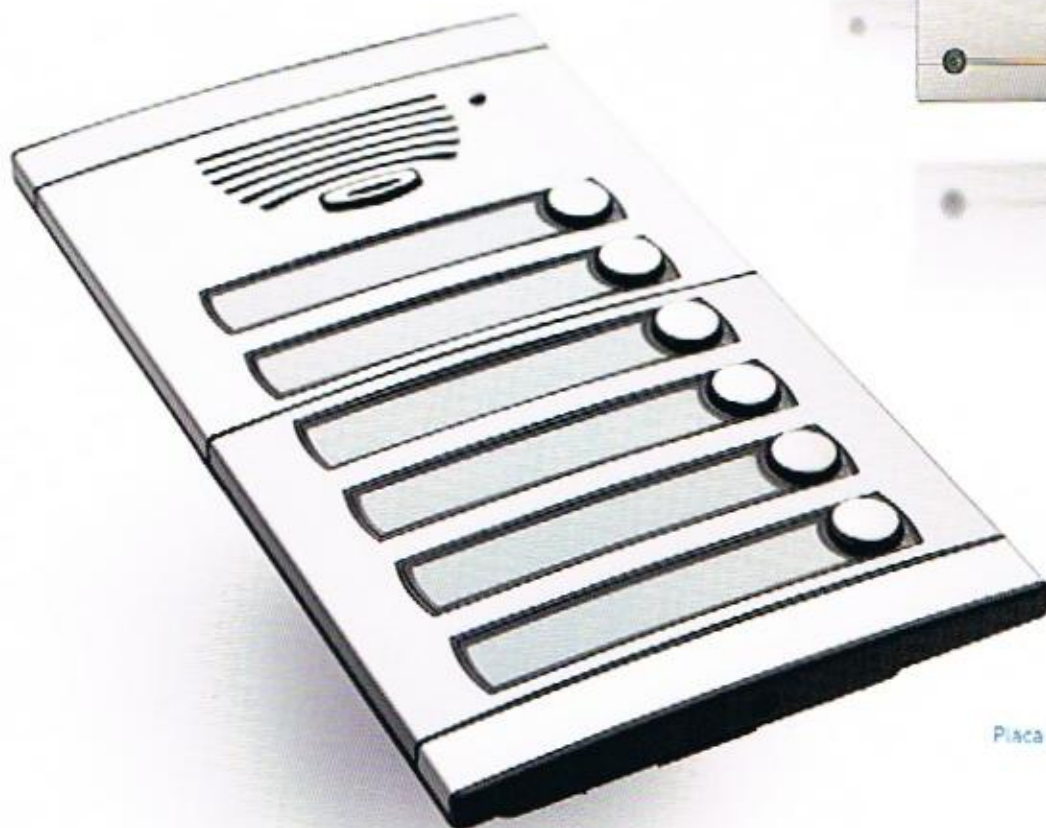

Tecnología digital 2 hilos

La máxima seguridad y confianza para el control de entrada en la vivienda

La voluntad de innovación tecnológica de Tegui, marca con más de 30 años de experiencia y éxito en el sector, ha llevado al desarrollo del **Sistema 2 hilos**, hoy por hoy el sistema digital más fiable y flexible del mercado.

Esta nueva tecnología ofrece la posibilidad de satisfacer las nuevas necesidades de seguridad y confort requeridas para nuestros hogares.

Tecnología y diseño de vanguardia se integran para una renovación que mejorará, sin duda, nuestra calidad de vida.

Placa Videoportero Antivandálica
Serie 600

Placa Portero Serie 7