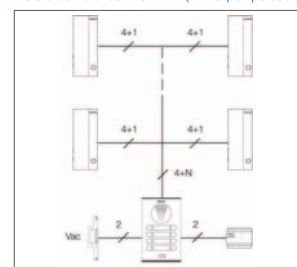

FERMAX kitcity

- La única gama de **kits de portero** que llega tan lejos: hasta 24 viviendas.

- En la vivienda, el teléfono Loft con acabado texturizado de fácil limpieza y protección ultravioleta.

- En la calle, **la placa de portero Cityline**, de mayor calidad y diseño.

- Con las ventajas de un **kit que incluye todo el material necesario** en una misma referencia y **al mejor precio**.

- **Para la reposición** inmediata de placas FERMAX Cityline Classic, pues utilizan la misma caja de empotrar.

Y también para otras marcas, utilizando los nuevos **marcos embellecedores** o los marcos a medida disponibles.

3 Viv. 215,00€

4 Viv. 242,00€

1 Viv. 135,00€

2 Viv. 165,00€

6 Viv. 300,00€

8 Viv. 355,00€

10 Viv. 405,00€

12 Viv. 462,00€

14 Viv. 525,00€

16 Viv. 578,00€

18 Viv. 650,00€

20 Viv. 708,00€

22 Viv. 770,00€

24 Viv. 840,00€