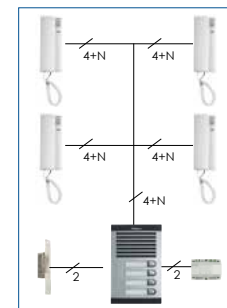

FERMAX

Instalación básica

NUEVO DISEÑO DE EMBALAJE

6201 KIT PORTERO CITYMAX 1L 110,00€

8300. Placa CITYLINE CLASSIC 1/L y caja emp. (Caja empotrar incluida ref.8948).
Placa calle S1: 130x128.
Caja de emp. kit S1: 115x114x45.
80447. Teléfono CITYMAX BASIC.
4800. Alimentador 12Vac/1,5A-DIN4.