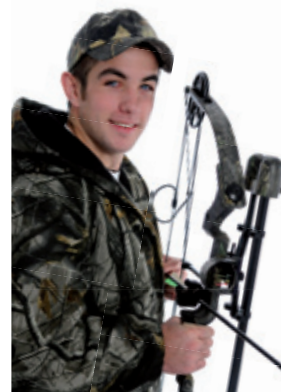

RAMBO 8080

Gorra Camuflaje. 100% Algodón.
Camouflage Hat. 100% Cotton.
Casquette Camouflage. 100% Coton.
Camouflage Cap. 100% Baumwolle.
Cappellino Camuffare. 100% Cotone.
Boné Camuflagem. 100% Algodão.

300 / 30
 Print Code: D(1), N(8), O, P

13

SOVIET 9487

Chaleco. 35% Algodón/ 65% Poliéster.
Vest. 35% Cotton/ 65% Polyester.
Gilet. 35% Coton/ 65% Polyester.
Weste. 35% Baumwolle/ 65% Polyester.
Smanicato. 35% Cotone/ 65% Poliestere.
Colete. 35% Algodão/ 65% Poliéster.

L, XL, XXL
 50
 Print Code: H(6), P

03

06