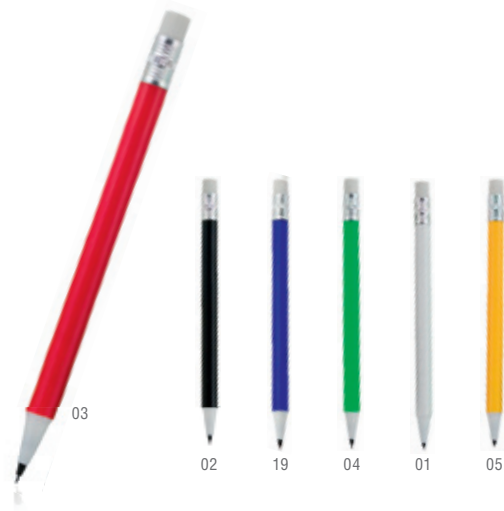

CASTLE 3040

Portaminas Mágico. Minas 0,7 mm
Incluídas.

Magic Mechanical Pencil. 0,7 mm Leads
Included.

Porte-Mines Magique. Mines 0,7 mm
Incluses.

Magischer Mechanischer Bleistift. 0,7 mm
Minen Inklusiv.

Matita Meccanica Magica. Mine 0,7 mm
Incluse.

Lapiseira Mágica. Minas 0,7 mm Incluídas.

ø 0,8 cm 13 cm 2000 / 100
 Print Code: A(4)