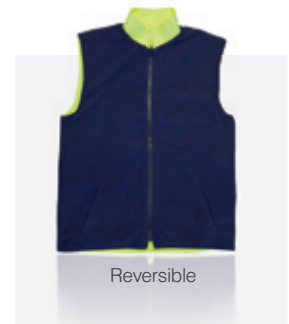

Reversible