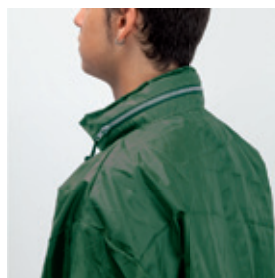

TOLUC 9485

Impermeable. Poliéster 190T.
Raincoat. Polyester 190T.
Imperméable. Polyester 190T.
Regenjacke. Polyester 190T.
Impermeabile. Poliester 190T.
Impermeável. Poliéster 190T.

M/L, XL/XXL 50
Print Code: F(t), H(t)

19

20

03

19

04

GARU 3875

Impermeable. Poliéster 190T.
Raincoat. Polyester 190T.
Imperméable. Polyester 190T.
Regenjacke. Polyester 190T.
Impermeabile. Poliester 190T.
Impermeável. Poliéster 190T.

M, L, XL, XXL 50
Print Code: F(t)