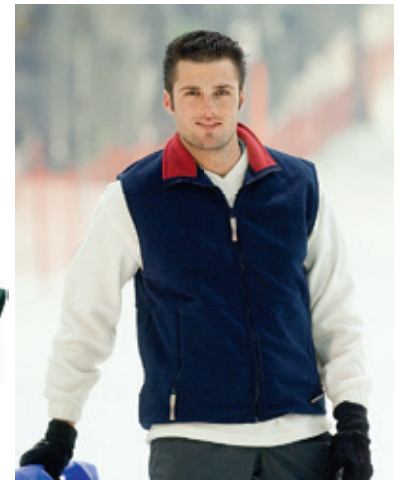

M, L, XL, XXL 30
Print Code: H(1), N(8), O, P

06

08

07

03

04

MÁLAGA 8664

Chaleco. 35% Algodón/ 65% Poliéster.