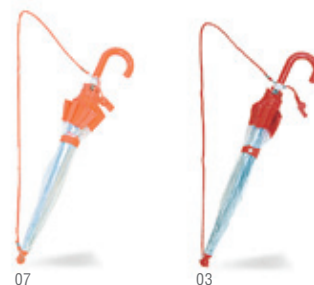

LUNI 9632

Paraguas. PVC. Automático.
Silbato Incluido.
Umbrella. PVC. Automatic.
Whistle Included.
Parapluie. PVC. Automatique. Inclus Sifflet.
Regenschirm. PVC. Automatisch.
Trillerpfeife Inklusiv.
Ombrello. PVC. Automatico.
Fischietto Incluso.
Chapéu de Chuva. PVC. Automático.
Incluí Apito.

ø 71 cm 60
Print Code: H(1)

07

03

RANY 3149

Llavero Poncho Infantil. Talla Única.
Niños Hasta 12-13 Años.

Keyring Kid Raincoat. One Size.
Children Up to 12-13 Years Old.

Porte-Clés Poncho Enfant. Taille Unique.
Enfants jusqu'à 12-13 Ans.

Schlüsselanhänger Kinder Poncho.
Einheitsgröße. Kinder bis zu 12-13 Jahren.

Portachiavi Poncho Bambino. Taglia Unica.
Bambini Fino a 12-13 Anni.

Porta-Chaves Poncho Infantil. Tamanho Único.
Crianças até 12-13 Anos.

ø 6,4 cm 200 / 25
Print Code: D(4)