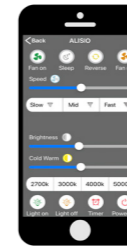

TIBET

Referencia	Descripción	Acabado	
7123	Plafón LED 70W Ventilador 35W	Blanco	LED 70W - 2700K-5000K - 3000 LMS - 220-240V~50/60Hz
7124	Plafón LED 70W Ventilador 35W	Oro/Negro	LED 70W - 2700K-5000K - 3000 LMS - 220-240V~50/60Hz
7125	Plafón LED 70W Ventilador 35W	Plata	LED 70W - 2700K-5000K - 3000 LMS - 220-240V~ 50/60Hz
7126	Plafón LED 70W Ventilador 35W	Madera/Blanco	LED 70W - 2700K-5000K - 3000 LMS - 220-240V~50/60Hz

works with
Google Assistant
works with
amazon alexa
VOICE CONTROL SYSTEM

Powered by
tuya
Intelligence Inside

(Apple IOS Android system, Bluetooth)