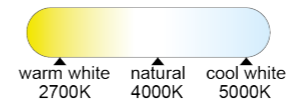

TIBET

Referencia	Descripción	Acabado	
7123	Plafón LED 70W Ventilador 35W	Blanco	LED 70W - 2700K-5000K - 3000 LMS - 220-240V~50/60Hz
7124	Plafón LED 70W Ventilador 35W	Oro/Negro	LED 70W - 2700K-5000K - 3000 LMS - 220-240V~50/60Hz
7125	Plafón LED 70W Ventilador 35W	Plata	LED 70W - 2700K-5000K - 3000 LMS - 220-240V~ 50/60Hz
7126	Plafón LED 70W Ventilador 35W	Madera/Blanco	LED 70W - 2700K-5000K - 3000 LMS - 220-240V~50/60Hz

works with
Google Assistant
works with
amazon alexa
VOICE CONTROL SYSTEM

Powered by
tuya
Intelligence Inside

(Apple IOS Android system, Bluetooth)